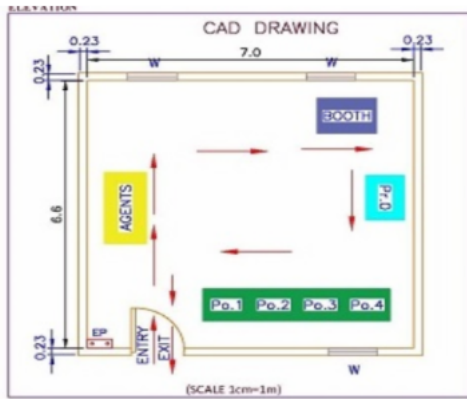

Google Map View

Polling Station Building Front View

Polling Station Front View

Cad View

Key MAP View

1 பெயர் : தாம்சன் தந்தை பெயர்: சாமிக்கண் வீட்டு எண் : 1-1 வயது : 64 பாலினம் : ஆண் Photo is available	MNJ1864966	2 பெயர் : குமரேசன் தந்தை பெயர்: தாம்சன் வீட்டு எண் : 1-1 வயது : 54 பாலினம் : ஆண் Photo is available	XAD2469278	3 பெயர் : அனீதா கணவர் பெயர்: குமரேசன் வீட்டு எண் : 1-1 வயது : 48 பாலினம் : பெண் Photo is available	XAD1448166
4 பெயர் : ராஜேந்திரன் தந்தை பெயர்: தோமஸ் வீட்டு எண் : 1-1எ1 வயது : 48 பாலினம் : ஆண் Photo is available	XAD2955433	5 பெயர் : குளோறி கணவர் பெயர்: ராஜேந்திரன் வீட்டு எண் : 1-1C வயது : 44 பாலினம் : பெண் Photo is available	MNJ4170221	6 பெயர் : கிற்றீஸ் ஸ்மைலின் தந்தை பெயர்: குமரேசன் வீட்டு எண் : 1-1C வயது : 26 பாலினம் : பெண் Photo is available	XAD2708311
7 பெயர் : விஜி தர்ஷினி தந்தை பெயர்: ராஜேந்திரன் வீட்டு எண் : 1-1எ1 வயது : 23 பாலினம் : பெண் Photo is available	XAD2974889	8 பெயர் : மனோஜ் தந்தை பெயர்: குமரேசன் வீட்டு எண் : 1-1எ1 வயது : 28 பாலினம் : ஆண் Photo is available	XAD1984855	9 பெயர் : மேரி அல்பினா பாய் மிக்கேல் அடிமை கணவர் பெயர்: மைக்கேல் ஆடிமை வீட்டு எண் : 1-1ஈ வயது : 57 பாலினம் : பெண் Photo is available	XAD1996842
10 பெயர் : மிக்கேல் தந்தை பெயர்: ராஜையன் வீட்டு எண் : 1-1E வயது : 55 பாலினம் : ஆண் Photo is available	MNJ4114542	11 பெயர் : ஆஷொலின் ஜெனினா மி தந்தை பெயர்: மிக்கேல் அடிமை ராஜையன் ர வீட்டு எண் : 1-1ஈ வயது : 27 பாலினம் : பெண் Photo is available	XAD1995265	12 பெயர் : விஜின் கமிலஸ் ஜே தந்தை பெயர்: ஜேம்ஸ் வீட்டு எண் : 1-3பி வயது : 37 பாலினம் : ஆண் Photo is available	XAD3128410
13 பெயர் : விசாலாதேவி ஆறுமுகம் கணவர் பெயர்: ஜாஸ்பர் தேவசஹாயம் வீட்டு எண் : 1 -10டி வயது : 39 பாலினம் : பெண் Photo is available	XAD2938074	14 பெயர் : சேவியர் ராஜ் தந்தை பெயர்: நேசமணி வீட்டு எண் : 1/20 வயது : 44 பாலினம் : ஆண் Photo is available	XAD2039832	15 பெயர் : லதா கணவர் பெயர்: சேவியர் ராஜ் வீட்டு எண் : 1/20 வயது : 36 பாலினம் : பெண் Photo is available	XAD2039881
16 பெயர் : விஜின் த தந்தை பெயர்: தங்கமணி வீட்டு எண் : 1-20ஏ வயது : 39 பாலினம் : ஆண் Photo is available	XAD3095502	17 பெயர் : சுகிதா பா கணவர் பெயர்: விஜின் த வீட்டு எண் : 1-20ஏ வயது : 31 பாலினம் : பெண் Photo is available	XAD3095510	18 பெயர் : ரினிஷா தந்தை பெயர்: ஜார்ஜ் வீட்டு எண் : 1-32ஏ வயது : 25 பாலினம் : பெண் Photo is available	XAD2974905
19 பெயர் : சோனு தந்தை பெயர்: ஜார்ஜ் வீட்டு எண் : 1-32/A வயது : 27 பாலினம் : ஆண் Photo is available	XAD2026268	20 பெயர் : சிஜோ ஜெபஸ்டர் தந்தை பெயர்: கிறிஸ்டோபர் வீட்டு எண் : 1-32டி வயது : 23 பாலினம் : ஆண் Photo is available	XAD2974863	21 பெயர் : அசுஷா தந்தை பெயர்: சுரேஷ் வீட்டு எண் : 1-33 வயது : 23 பாலினம் : பெண் Photo is available	XAD3033560
22 பெயர் : தேவசகாயம் தந்தை பெயர்: பிரான்சிஸ் வீட்டு எண் : 1-39 வயது : 48 பாலினம் : ஆண் Photo is available	MNJ2572303	23 பெயர் : ரெமணி கணவர் பெயர்: ஜெயக்குமார் வீட்டு எண் : 1-41 வயது : 48 பாலினம் : பெண் Photo is available	XAD1914787	24 பெயர் : ரம்யா தந்தை பெயர்: ஜெயக்குமார் வீட்டு எண் : 1-41ஏ வயது : 22 பாலினம் : பெண் Photo is available	XAD2955300
25 பெயர் : அருள்ராஜ் தந்தை பெயர்: சங்கரன் வீட்டு எண் : 1-44 வயது : 53 பாலினம் : ஆண் Photo is available	XAD2714624	26 பெயர் : ஜஸ்புன் நிரமலா கணவர் பெயர்: அருள் ராஜ் வீட்டு எண் : 1-44 வயது : 52 பாலினம் : பெண் Photo is available	XAD2755155	27 பெயர் : ஆஸ்கர் 'ஆ' அஜீன் தந்தை பெயர்: அருள் ராஜ் வீட்டு எண் : 1-44 வயது : 27 பாலினம் : ஆண் Photo is available	XAD2755361
28 பெயர் : ஜெஸ்டின் பென்னட் தந்தை பெயர்: அந்தோணி வீட்டு எண் : 1-44ஏ வயது : 55 பாலினம் : ஆண் Photo is available	XAD1994466	29 பெயர் : எட்வின் விமலா கணவர் பெயர்: ஜெஸ்டின் பென்னட் வீட்டு எண் : 1-44A வயது : 48 பாலினம் : பெண் Photo is available	XAD1914761	30 பெயர் : ஜெஸ்டீனிஷ் ஆன்ட் தந்தை பெயர்: ஜெஸ்டின் பென்னட் வீட்டு எண் : 1-44ஏ வயது : 22 பாலினம் : ஆண் Photo is available	XAD2955284