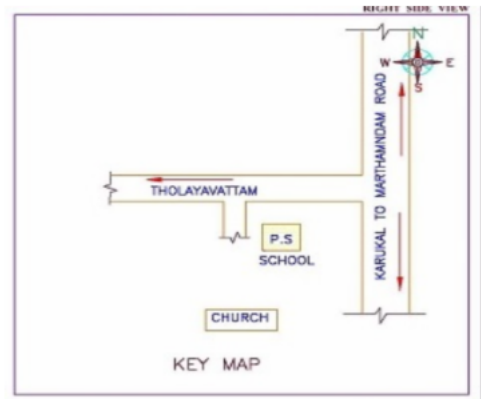

Google Map View

Polling Station Building Front View

Polling Station Front View

Cad View

Key MAP View

1 பெயர் : தாம்சன் தந்தை பெயர்: சாமிக்கண் வீட்டு எண் : 1-1 வயது : 64 பாலினம் : ஆண் Photo is available	MNJ1864966	2 பெயர் : குமரேசன் தந்தை பெயர்: தாம்சன் வீட்டு எண் : 1-1 வயது : 54 பாலினம் : ஆண் Photo is available	XAD2469278	3 பெயர் : அனீதா கணவர் பெயர்: குமரேசன் வீட்டு எண் : 1-1 வயது : 48 பாலினம் : பெண் Photo is available	XAD1448166
4 பெயர் : ராஜேந்திரன் தந்தை பெயர்: தோமஸ் வீட்டு எண் : 1-1எ1 வயது : 48 பாலினம் : ஆண் Photo is available	XAD2955433	5 பெயர் : குளோறி கணவர் பெயர்: ராஜேந்திரன் வீட்டு எண் : 1-1C வயது : 44 பாலினம் : பெண் Photo is available	MNJ4170221	6 பெயர் : கிற்றீஸ் ஸ்மைலின் தந்தை பெயர்: குமரேசன் வீட்டு எண் : 1-1C வயது : 26 பாலினம் : பெண் Photo is available	XAD2708311
7 பெயர் : விஜி தர்ஷினி தந்தை பெயர்: ராஜேந்திரன் வீட்டு எண் : 1-1எ1 வயது : 23 பாலினம் : பெண் Photo is available	XAD2974889	8 பெயர் : மனோஜ் தந்தை பெயர்: குமரேசன் வீட்டு எண் : 1-1எ1 வயது : 28 பாலினம் : ஆண் Photo is available	XAD1984855	9 பெயர் : மேரி அல்பினா பாய் மிக்கேல் அடிமை கணவர் பெயர்: மைக்கேல் ஆடிமை வீட்டு எண் : 1-1ஈ வயது : 57 பாலினம் : பெண் Photo is available	XAD1996842
10 பெயர் : மிக்கேல் தந்தை பெயர்: ராஜையன் வீட்டு எண் : 1-1E வயது : 55 பாலினம் : ஆண் Photo is available	MNJ4114542	11 பெயர் : ஆஷொலின் ஜெனினா மி தந்தை பெயர்: மிக்கேல் அடிமை ராஜையன் ர வீட்டு எண் : 1-1ஈ வயது : 27 பாலினம் : பெண் Photo is available	XAD1995265	12 பெயர் : விஜின் கமிலஸ் ஜே தந்தை பெயர்: ஜேம்ஸ் வீட்டு எண் : 1-3பி வயது : 37 பாலினம் : ஆண் Photo is available	XAD3128410
13 பெயர் : விசாலாதேவி ஆறுமுகம் கணவர் பெயர்: ஜாஸ்பர் தேவசஹாயம் வீட்டு எண் : 1 -10டி வயது : 39 பாலினம் : பெண் Photo is available	XAD2938074	14 பெயர் : சேவியர் ராஜ் தந்தை பெயர்: நேசமணி வீட்டு எண் : 1/20 வயது : 44 பாலினம் : ஆண் Photo is available	XAD2039832	15 பெயர் : லதா கணவர் பெயர்: சேவியர் ராஜ் வீட்டு எண் : 1/20 வயது : 36 பாலினம் : பெண் Photo is available	XAD2039881
16 பெயர் : விஜின் த தந்தை பெயர்: தங்கமணி வீட்டு எண் : 1-20ஏ வயது : 39 பாலினம் : ஆண் Photo is available	XAD3095502	17 பெயர் : சுகிதா பா கணவர் பெயர்: விஜின் த வீட்டு எண் : 1-20ஏ வயது : 31 பாலினம் : பெண் Photo is available	XAD3095510	18 பெயர் : ரினிஷா தந்தை பெயர்: ஜார்ஜ் வீட்டு எண் : 1-32ஏ வயது : 25 பாலினம் : பெண் Photo is available	XAD2974905
19 பெயர் : சோனு தந்தை பெயர்: ஜார்ஜ் வீட்டு எண் : 1-32/A வயது : 27 பாலினம் : ஆண் Photo is available	XAD2026268	20 பெயர் : சிஜோ ஜெபஸ்டர் தந்தை பெயர்: கிறிஸ்டோபர் வீட்டு எண் : 1-32டி வயது : 23 பாலினம் : ஆண் Photo is available	XAD2974863	21 பெயர் : அசுஷா தந்தை பெயர்: சுரேஷ் வீட்டு எண் : 1-33 வயது : 23 பாலினம் : பெண் Photo is available	XAD3033560
22 பெயர் : தேவசகாயம் தந்தை பெயர்: பிரான்சிஸ் வீட்டு எண் : 1-39 வயது : 48 பாலினம் : ஆண் Photo is available	MNJ2572303	23 பெயர் : ரெமணி கணவர் பெயர்: ஜெயக்குமார் வீட்டு எண் : 1-41 வயது : 48 பாலினம் : பெண் Photo is available	XAD1914787	24 பெயர் : ரம்யா தந்தை பெயர்: ஜெயக்குமார் வீட்டு எண் : 1-41ஏ வயது : 22 பாலினம் : பெண் Photo is available	XAD2955300
25 பெயர் : அருள்ராஜ் தந்தை பெயர்: சங்கரன் வீட்டு எண் : 1-44 வயது : 53 பாலினம் : ஆண் Photo is available	XAD2714624	26 பெயர் : ஜஸ்புன் நிரமலா கணவர் பெயர்: அருள் ராஜ் வீட்டு எண் : 1-44 வயது : 52 பாலினம் : பெண் Photo is available	XAD2755155	27 பெயர் : ஆஸ்கர் 'ஆ' அஜீன் தந்தை பெயர்: அருள் ராஜ் வீட்டு எண் : 1-44 வயது : 27 பாலினம் : ஆண் Photo is available	XAD2755361
28 பெயர் : ஜெஸ்டின் பென்னட் தந்தை பெயர்: அந்தோணி வீட்டு எண் : 1-44ஏ வயது : 55 பாலினம் : ஆண் Photo is available	XAD1994466	29 பெயர் : எட்வின் விமலா கணவர் பெயர்: ஜெஸ்டின் பென்னட் வீட்டு எண் : 1-44A வயது : 48 பாலினம் : பெண் Photo is available	XAD1914761	30 பெயர் : ஜெஸ்டீனிஷ் ஆன்ட் தந்தை பெயர்: ஜெஸ்டின் பென்னட் வீட்டு எண் : 1-44ஏ வயது : 22 பாலினம் : ஆண் Photo is available	XAD2955284