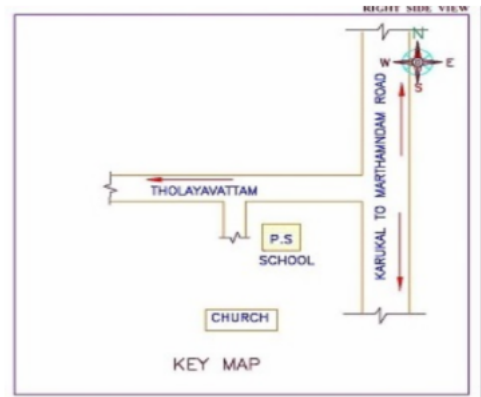

Google Map View

Polling Station Building Front View

Polling Station Front View

Cad View

Key MAP View

சட்டமன்றத் தொகுதியின் எண் மற்றும் பெயர் : 234-கிள்ளியூர்  
பிரிவு எண் மற்றும் பெயர் 1-முள்ளங்கினாவிளை (வ.கி), முள்ளங்கினாவிளை (ஊ), வார்டு 1,3, பிளாக் 1,5, முள்ளங்கினாவிளை