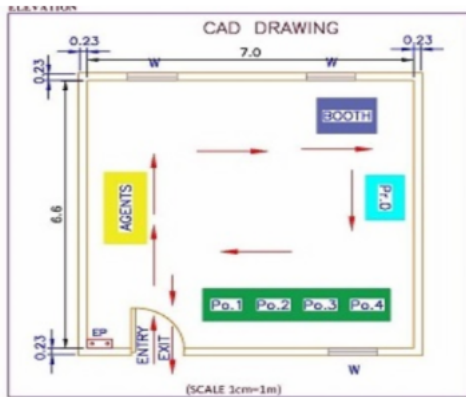

Google Map View

Polling Station Building Front View

Polling Station Front View

Cad View

Key MAP View

சட்டமன்றத் தொகுதியின் எண் மற்றும் பெயர் : 234-கிள்ளியூர்  
பிரிவு எண் மற்றும் பெயர் 1-முள்ளங்கினாவிளை (வ.கி), முள்ளங்கினாவிளை (ஊ), வார்டு 1,3, பிளாக் 1,5, முள்ளங்கினாவிளை