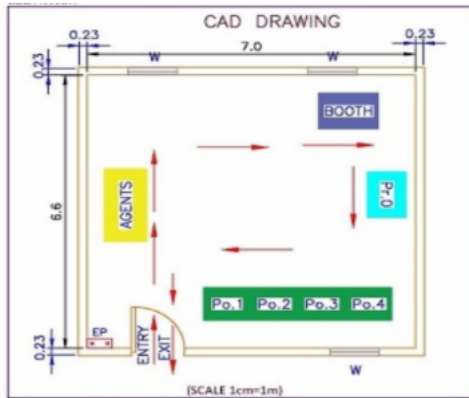

Google Map View

Polling Station Building Front View

Polling Station Front View

Cad View

Key MAP View

1	XAD1817139	பெயர் : ஜார்ஜ் ஆன்றணி தந்தை பெயர்: செல்லையன் வீட்டு எண் : 1-16B வயது : 63 பாலினம் : ஆண்	Photo is available	2	XAD1516459	பெயர் : வீமாரோஸ்லின் கணவர் பெயர்: சுரேஷ் வீட்டு எண் : 1-45D வயது : 53 பாலினம் : பெண்	Photo is available	3	XAD1817279	பெயர் : அகில் எஸ் விகானோ தந்தை பெயர்: சைலஸ் வீட்டு எண் : 1-60D வயது : 28 பாலினம் : ஆண்	Photo is available
4	XAD1516350	பெயர் : அமல் விங்ஸ்டன் தந்தை பெயர்: கிறிஸ்து தாஸ் வீட்டு எண் : 1-120 வயது : 30 பாலினம் : ஆண்	Photo is available	5	MNJ5017124	பெயர் : றசல்ராஜ் தந்தை பெயர்: இன்னாசிமுத்து வீட்டு எண் : 1-142 வயது : 49 பாலினம் : ஆண்	Photo is available	6	MNJ1855543	பெயர் : ஜெயா கணவர் பெயர்: றசல்ராஜ் வீட்டு எண் : 1-142 வயது : 46 பாலினம் : பெண்	Photo is available
7	XAD2475309	பெயர் : ரா ஜோஸ்பின் கணவர் பெயர்: ஜோ நிக்கோலாஸ் ஜெயச்சந்திரன் வீட்டு எண் : 1-154G வயது : 58 பாலினம் : பெண்	Photo is available	8	XAD1631415	பெயர் : ஜெனிஷா தந்தை பெயர்: நிக்கோலாஸ் ஜெயச்சந்திரன் வீட்டு எண் : 1-154ஜி வயது : 32 பாலினம் : பெண்	Photo is available	9	XAD1631555	பெயர் : ஜெரிஷ் தந்தை பெயர்: நிக்கோலாஸ் ஜெயச்சந்திரன் வீட்டு எண் : 1-154ஜி வயது : 30 பாலினம் : ஆண்	Photo is available
10	XAD1697374	பெயர் : லாறன்ஸ் தந்தை பெயர்: தோமஸ் வீட்டு எண் : 1-204 வயது : 66 பாலினம் : ஆண்	Photo is available	11	MNJ4152062	பெயர் : பால்ராஜ் தந்தை பெயர்: வறுவேல் வீட்டு எண் : 1-204 வயது : 64 பாலினம் : ஆண்	Photo is available	12	XAD1697382	பெயர் : மும்தாஸ் லாறன்ஸ் கணவர் பெயர்: லாறன்ஸ் வீட்டு எண் : 1-204 வயது : 63 பாலினம் : பெண்	Photo is available
13	XAD2881399	பெயர் : ஜிலிஸ்டா கிறிஸ்டி ராஜ் தந்தை பெயர்: பால்ராஜ் வீட்டு எண் : 1-204 வயது : 25 பாலினம் : பெண்	Photo is available	14	XAD3199023	பெயர் : ஜெப்லின் கிறிஸ்டி ராஜ் பா தந்தை பெயர்: பால் ராஜ் வ வீட்டு எண் : 1-204 வயது : 19 பாலினம் : பெண்	Photo is available	15	XAD1141340	பெயர் : ஸ்டீபன்ராஜ் தந்தை பெயர்: இராஜையன் வீட்டு எண் : 1-245A வயது : 61 பாலினம் : ஆண்	Photo is available
16	XAD1448760	பெயர் : ஜெய சாந்தி கணவர் பெயர்: ஸ்டீபன் ராஜ் வீட்டு எண் : 1-245A வயது : 50 பாலினம் : பெண்	Photo is available	17	XAD1697390	பெயர் : அபிலாஸ் ஏசுராஜன் தந்தை பெயர்: லாசர் வீட்டு எண் : 2-3-40A வயது : 29 பாலினம் : ஆண்	Photo is available	18	XAD1631431	பெயர் : அமல் ராஜ் தந்தை பெயர்: சுவாமி நாதன் வீட்டு எண் : 2-4 வயது : 67 பாலினம் : ஆண்	Photo is available
19	XAD2040319	பெயர் : குமார் தந்தை பெயர்: மிக்கேலாஸ் வீட்டு எண் : 2/4 வயது : 48 பாலினம் : ஆண்	Photo is available	20	XAD1915537	பெயர் : அருள் ராஜ் தந்தை பெயர்: ராஜையன் வீட்டு எண் : 2-5C வயது : 64 பாலினம் : ஆண்	Photo is available	21	XAD1915529	பெயர் : மேரி ஸ்டெல்லா பாய் கணவர் பெயர்: அருள் ராஜ் வீட்டு எண் : 2-5C வயது : 57 பாலினம் : பெண்	Photo is available
22	MNJ3015013	பெயர் : அவிலாகிளமண்ட் கணவர் பெயர்: கிளமண்ட் ராஜ் வீட்டு எண் : 2-6 வயது : 40 பாலினம் : பெண்	Photo is available	23	XAD1140714	பெயர் : விஜில்ராஜ் தந்தை பெயர்: செல்லையன் வீட்டு எண் : 2-22A வயது : 56 பாலினம் : ஆண்	Photo is available	24	MNJ5017140	பெயர் : விமலராணி கணவர் பெயர்: விஜில்ராஜ் வீட்டு எண் : 2-22A வயது : 54 பாலினம் : பெண்	Photo is available
25	XAD1978345	பெயர் : ஜினிஷா தந்தை பெயர்: விஜில் ராஜ் வீட்டு எண் : 2-22ஏ வயது : 26 பாலினம் : பெண்	Photo is available	26	XAD1697424	பெயர் : ஆஷ்லின் ஷஜி கணவர் பெயர்: ஸ்டீபன் வீட்டு எண் : 2-25பீ வயது : 39 பாலினம் : பெண்	Photo is available	27	MNJ2572006	பெயர் : மெர்லின்சஜி கணவர் பெயர்: தார்சீஸ் வீட்டு எண் : 2-41B வயது : 44 பாலினம் : பெண்	Photo is available
28	XAD1915602	பெயர் : பர்ணபாஸ் தந்தை பெயர்: மத்தியாஸ் வீட்டு எண் : 2-44A வயது : 53 பாலினம் : ஆண்	Photo is available	29	XAD1058676	பெயர் : பீட்டர் தந்தை பெயர்: ஞானமுத்து வீட்டு எண் : 2-46A வயது : 55 பாலினம் : ஆண்	Photo is available	30	XAD1943356	பெயர் : ஜாஸ்பின் தந்தை பெயர்: ஜார்ஜ் வீட்டு எண் : 2-53A வயது : 27 பாலினம் : பெண்	Photo is available