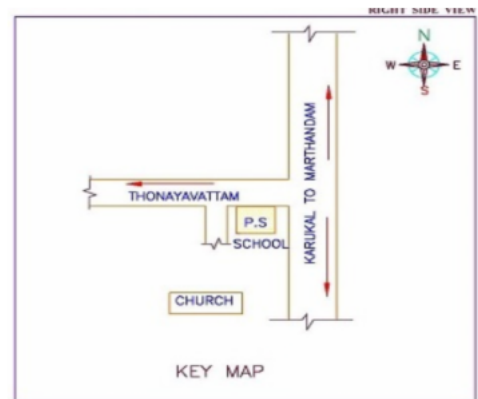

COURTESY : GOOGLE MAPS

Google Map View

Polling Station Building Front View

Polling Station Front View

Cad View

Key MAP View

சட்டமன்றத் தொகுதியின் எண் மற்றும் பெயர் : 234-கிள்ளியூர் பிரிவு எண் மற்றும் பெயர் 1-முள்ளங்கினாவிளை (வ.கி), முள்ளங்கினாவிளை (ஊ), வார்டு2,3, பிளாக் 2,3,4, முள்ளங்கினாவிளை