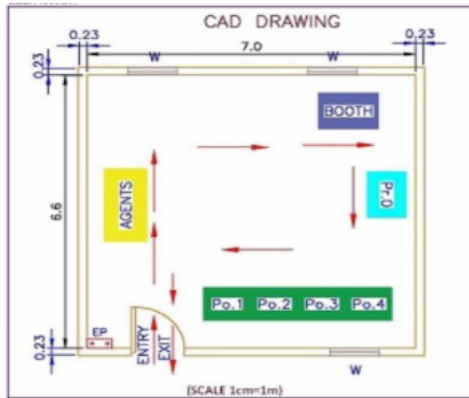

COURTESY : GOOGLE MAPS

Google Map View

Polling Station Building Front View

Polling Station Front View

Cad View

Key MAP View

சட்டமன்றத் தொகுதியின் எண் மற்றும் பெயர் : 234-கிள்ளியூர் பிரிவு எண் மற்றும் பெயர் 1-முள்ளங்கினாவிளை (வ.கி), முள்ளங்கினாவிளை (ஊ), வார்டு2,3, பிளாக் 2,3,4, முள்ளங்கினாவிளை