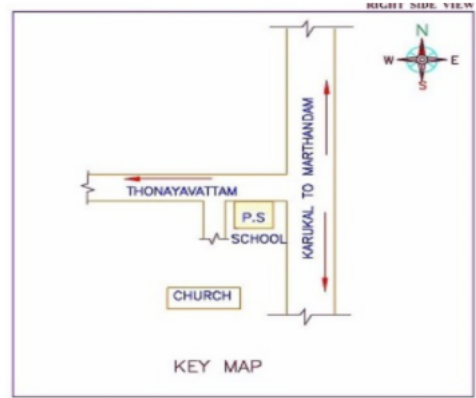

Google Map View

Polling Station Building Front View

Polling Station Front View

Cad View

Key MAP View

சட்டமன்றத் தொகுதியின் எண் மற்றும் பெயர் : 234-கிள்ளியூர்
பிரிவு எண் மற்றும் பெயர் 1-முள்ளங்கினாவிளை (வ.கி), முள்ளங்கினாவிளை (ஊ), வார்டு2,3, பிளாக் 2,3,4, முள்ளங்கினாவிளை