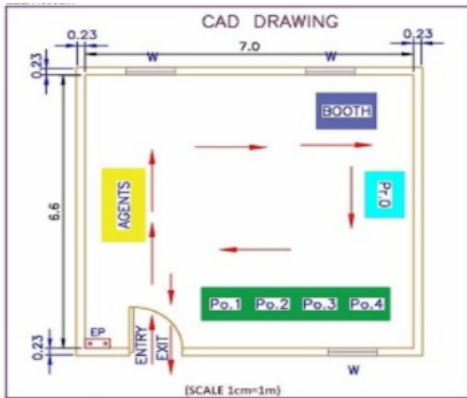

Google Map View

Polling Station Building Front View

Polling Station Front View

Cad View

Key MAP View

சட்டமன்றத் தொகுதியின் எண் மற்றும் பெயர் : 234-கிள்ளியூர்
பிரிவு எண் மற்றும் பெயர் 1-முள்ளங்கினாவிளை (வ.கி), முள்ளங்கினாவிளை (ஊ), வார்டு2,3, பிளாக் 2,3,4, முள்ளங்கினாவிளை