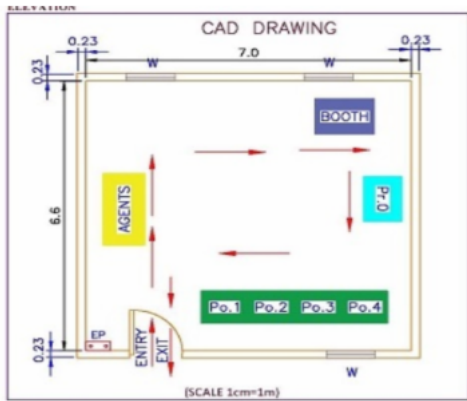

Google Map View

Polling Station Building Front View

Polling Station Front View

Cad View

Key MAP View

சட்டமன்றத் தொகுதியின் எண் மற்றும் பெயர் : 234-கிள்ளியூர் பிரிவு எண் மற்றும் பெயர் 1-பாலூர் (வ.கி) மற்றும் (ஊ), வார்டு 3,4, பிளாக் 4,5,7, பாலூர்