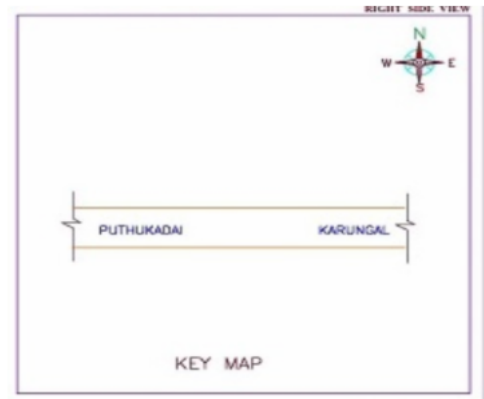

Key MAP View