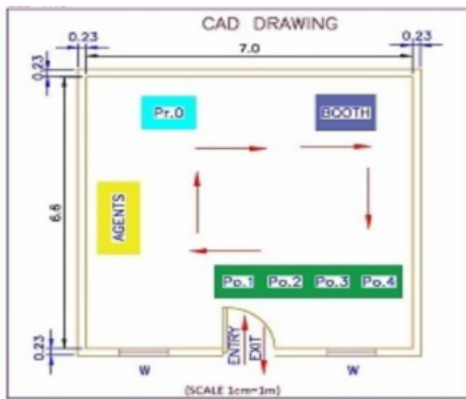

Google Map View

Polling Station Building Front View

Polling Station Front View

Cad View

Key MAP View

1 பெயர் : ஷிபா தந்தை பெயர் : சுந்தரம் வீட்டு எண் : 1-7 வயது : 29 பாலினம் : பெண் Photo is available	XAD1701333	2 பெயர் : கோகிலா வி கணவர் பெயர் : சிவகுமார் வீட்டு எண் : 1-50ஃப் வயது : 31 பாலினம் : பெண் Photo is available	XAD3149523	3 பெயர் : சிவகுமார் தந்தை பெயர் : முருகேசன் வீட்டு எண் : 1-50F, Vilavaravilai வயது : 37 பாலினம் : ஆண் Photo is available	MNJ3072485
4 பெயர் : ஏ அபிஷ் இதரர் பெயர் : ஜான் சதீஷ் வீட்டு எண் : 2/73 வயது : 25 பாலினம் : பெண் Photo is available	XAD2027597	5 பெயர் : ஸ்ரீ ராகுஷா ச தந்தை பெயர் : சண்முகம் வீட்டு எண் : 6/135 வயது : 21 பாலினம் : பெண் Photo is available	XAD3221033	6 பெயர் : ஜெரின் ஜாக்ஸன் தந்தை பெயர் : ஜய சிங் வீட்டு எண் : 14-11 வயது : 36 பாலினம் : ஆண் Photo is available	XAD3189651
7 பெயர் : மேரிஷிமி தந்தை பெயர் : வினோராஜன் வீட்டு எண் : 14-47 வயது : 40 பாலினம் : பெண் Photo is available	XAD1564319	8 பெயர் : கிருபா ஜெப ஜாய் கணவர் பெயர் : சுரேஷ் குமார் நாயகம் வீட்டு எண் : 15-94 வயது : 49 பாலினம் : பெண் Photo is available	XAD1701168	9 பெயர் : பிபின் சாமுவேல் நாயகம் சு தாயின் பெயர் : கிருப ஜெப ஜாய் ஏ வீட்டு எண் : 15-94 வயது : 21 பாலினம் : ஆண் Photo is available	XAD3144805
10 பெயர் : லியோ ஹாலின் தந்தை பெயர் : ரெஞ்சித் சிங் வீட்டு எண் : 15-103 வயது : 30 பாலினம் : ஆண் Photo is available	XAD1633585	11 பெயர் : ஆலன் ஷசன் தந்தை பெயர் : றாபின்சன் வீட்டு எண் : 15-219 வயது : 30 பாலினம் : ஆண் Photo is available	XAD1564038	12 பெயர் : செ. ரெவிக் குமார் தந்தை பெயர் : செல்வநாயகம் வீட்டு எண் : 16-62B வயது : 57 பாலினம் : ஆண் Photo is available	XAD2750248
13 பெயர் : மரியலியோன்ஸ் தந்தை பெயர் : குணசேகரன் வீட்டு எண் : 16-64 வயது : 31 பாலினம் : ஆண் Photo is available	XAD1564269	14 பெயர் : ரெதீஸ் தந்தை பெயர் : செல்லசுவாமி வீட்டு எண் : 16-82 வயது : 30 பாலினம் : ஆண் Photo is available	XAD1633551	15 பெயர் : ராஜன் தந்தை பெயர் : பாலையன் வீட்டு எண் : 16-83 வயது : 31 பாலினம் : ஆண் Photo is available	XAD1633577
16 பெயர் : சுபா கணவர் பெயர் : குணசீலன் வீட்டு எண் : 20-110-1 வயது : 39 பாலினம் : பெண் Photo is available	XAD1917640	17 பெயர் : தங்க நாடார் தந்தை பெயர் : செல்லக்கன் வீட்டு எண் : 20-201A வயது : 72 பாலினம் : ஆண் Photo is available	XAD1454305	18 பெயர் : ஜெயராணி கணவர் பெயர் : ஜான் கிளைமண்ட் வீட்டு எண் : 20-201A வயது : 44 பாலினம் : பெண் Photo is available	XAD1454271
19 பெயர் : ஜினு தந்தை பெயர் : மத்தியாஸ் வீட்டு எண் : 21 வயது : 29 பாலினம் : ஆண் Photo is available	XAD1701184	20 பெயர் : மேழ்சி கணவர் பெயர் : லூக்காஸ் வீட்டு எண் : 21-1 வயது : 65 பாலினம் : பெண் Photo is available	MNJ3072352	21 பெயர் : மரியசெல்வின் தந்தை பெயர் : லூக்காஸ் வீட்டு எண் : 21-1 வயது : 42 பாலினம் : ஆண் Photo is available	MNJ2299618
22 பெயர் : ஜெயந்தி பிரின்ஸ் கணவர் பெயர் : மரிய செல்வின் வீட்டு எண் : 21-1 வயது : 37 பாலினம் : பெண் Photo is available	XAD1973015	23 பெயர் : திரேசம்மாள் தந்தை பெயர் : சத்தியநேசன் வீட்டு எண் : 21-1D வயது : 61 பாலினம் : பெண் Photo is available	XAD2495661	24 பெயர் : சஜிபா தந்தை பெயர் : லூக்காஸ் வீட்டு எண் : 21-3 வயது : 39 பாலினம் : பெண் Photo is available	MNJ4171633
25 பெயர் : ஸ்டாலின் ராஜ் லாசர் தந்தை பெயர் : லாசர் வீட்டு எண் : 21-3 வயது : 30 பாலினம் : ஆண் Photo is available	XAD1564483	26 பெயர் : ராஜா தந்தை பெயர் : லாசர் வீட்டு எண் : 21-3 வயது : 28 பாலினம் : ஆண் Photo is available	XAD1858836	27 பெயர் : மத்தியாஸ் தந்தை பெயர் : சத்தியநேசன் வீட்டு எண் : 21-4 வயது : 57 பாலினம் : ஆண் Photo is available	XAD2495679
28 பெயர் : செலின் கணவர் பெயர் : மத்தியாஸ் வீட்டு எண் : 21-4 வயது : 55 பாலினம் : பெண் Photo is available	XAD2495687	29 பெயர் : லனிதா கணவர் பெயர் : சசிகுமார் வீட்டு எண் : 21-4 வயது : 44 பாலினம் : பெண் Photo is available	XAD1146612	30 பெயர் : சித்ரா தந்தை பெயர் : மத்தியாஸ் வீட்டு எண் : 21-4-2A வயது : 27 பாலினம் : பெண் Photo is available	XAD1944479