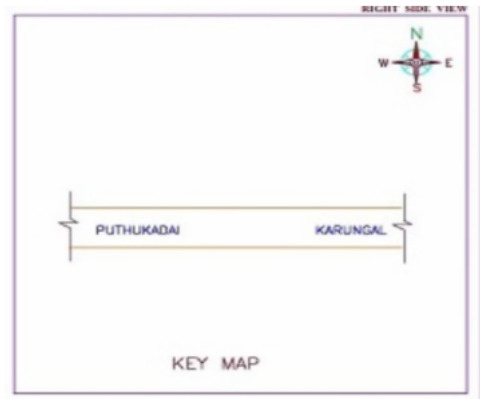

Google Map View

Polling Station Building Front View

Polling Station Front View

Cad View

Key MAP View

1 பெயர் : ஷிபா தந்தை பெயர் : சுந்தரம் வீட்டு எண் : 1-7 வயது : 29 பாலினம் : பெண் Photo is available	XAD1701333	2 பெயர் : கோகிலா வி கணவர் பெயர் : சிவகுமார் வீட்டு எண் : 1-50ஃப் வயது : 31 பாலினம் : பெண் Photo is available	XAD3149523	3 பெயர் : சிவகுமார் தந்தை பெயர் : முருகேசன் வீட்டு எண் : 1-50F, Vilavaravilai வயது : 37 பாலினம் : ஆண் Photo is available	MNJ3072485
4 பெயர் : ஏ அபிஷ் இதரர் பெயர் : ஜான் சதீஷ் வீட்டு எண் : 2/73 வயது : 25 பாலினம் : பெண் Photo is available	XAD2027597	5 பெயர் : ஸ்ரீ ராகுஷா ச தந்தை பெயர் : சண்முகம் வீட்டு எண் : 6/135 வயது : 21 பாலினம் : பெண் Photo is available	XAD3221033	6 பெயர் : ஜெரின் ஜாக்ஸன் தந்தை பெயர் : ஜய சிங் வீட்டு எண் : 14-11 வயது : 36 பாலினம் : ஆண் Photo is available	XAD3189651
7 பெயர் : மேரிஷிமி தந்தை பெயர் : வினோராஜன் வீட்டு எண் : 14-47 வயது : 40 பாலினம் : பெண் Photo is available	XAD1564319	8 பெயர் : கிருபா ஜெப ஜாய் கணவர் பெயர் : சுரேஷ் குமார் நாயகம் வீட்டு எண் : 15-94 வயது : 49 பாலினம் : பெண் Photo is available	XAD1701168	9 பெயர் : பிபின் சாமுவேல் நாயகம் சு தாயின் பெயர் : கிருப ஜெப ஜாய் ஏ வீட்டு எண் : 15-94 வயது : 21 பாலினம் : ஆண் Photo is available	XAD3144805
10 பெயர் : லியோ ஹாலின் தந்தை பெயர் : ரெஞ்சித் சிங் வீட்டு எண் : 15-103 வயது : 30 பாலினம் : ஆண் Photo is available	XAD1633585	11 பெயர் : ஆலன் ஷசன் தந்தை பெயர் : றாபின்சன் வீட்டு எண் : 15-219 வயது : 30 பாலினம் : ஆண் Photo is available	XAD1564038	12 பெயர் : செ. ரெவிக் குமார் தந்தை பெயர் : செல்வநாயகம் வீட்டு எண் : 16-62B வயது : 57 பாலினம் : ஆண் Photo is available	XAD2750248
13 பெயர் : மரியலியோன்ஸ் தந்தை பெயர் : குணசேகரன் வீட்டு எண் : 16-64 வயது : 31 பாலினம் : ஆண் Photo is available	XAD1564269	14 பெயர் : ரெதீஸ் தந்தை பெயர் : செல்லசுவாமி வீட்டு எண் : 16-82 வயது : 30 பாலினம் : ஆண் Photo is available	XAD1633551	15 பெயர் : ராஜன் தந்தை பெயர் : பாலையன் வீட்டு எண் : 16-83 வயது : 31 பாலினம் : ஆண் Photo is available	XAD1633577
16 பெயர் : சுபா கணவர் பெயர் : குணசீலன் வீட்டு எண் : 20-110-1 வயது : 39 பாலினம் : பெண் Photo is available	XAD1917640	17 பெயர் : தங்க நாடார் தந்தை பெயர் : செல்லக்கன் வீட்டு எண் : 20-201A வயது : 72 பாலினம் : ஆண் Photo is available	XAD1454305	18 பெயர் : ஜெயராணி கணவர் பெயர் : ஜான் கிளைமண்ட் வீட்டு எண் : 20-201A வயது : 44 பாலினம் : பெண் Photo is available	XAD1454271
19 பெயர் : ஜினு தந்தை பெயர் : மத்தியாஸ் வீட்டு எண் : 21 வயது : 29 பாலினம் : ஆண் Photo is available	XAD1701184	20 பெயர் : மேழ்சி கணவர் பெயர் : லூக்காஸ் வீட்டு எண் : 21-1 வயது : 65 பாலினம் : பெண் Photo is available	MNJ3072352	21 பெயர் : மரியசெல்வின் தந்தை பெயர் : லூக்காஸ் வீட்டு எண் : 21-1 வயது : 42 பாலினம் : ஆண் Photo is available	MNJ2299618
22 பெயர் : ஜெயந்தி பிரின்ஸ் கணவர் பெயர் : மரிய செல்வின் வீட்டு எண் : 21-1 வயது : 37 பாலினம் : பெண் Photo is available	XAD1973015	23 பெயர் : திரேசம்மாள் தந்தை பெயர் : சத்தியநேசன் வீட்டு எண் : 21-1D வயது : 61 பாலினம் : பெண் Photo is available	XAD2495661	24 பெயர் : சஜிபா தந்தை பெயர் : லூக்காஸ் வீட்டு எண் : 21-3 வயது : 39 பாலினம் : பெண் Photo is available	MNJ4171633
25 பெயர் : ஸ்டாலின் ராஜ் லாசர் தந்தை பெயர் : லாசர் வீட்டு எண் : 21-3 வயது : 30 பாலினம் : ஆண் Photo is available	XAD1564483	26 பெயர் : ராஜா தந்தை பெயர் : லாசர் வீட்டு எண் : 21-3 வயது : 28 பாலினம் : ஆண் Photo is available	XAD1858836	27 பெயர் : மத்தியாஸ் தந்தை பெயர் : சத்தியநேசன் வீட்டு எண் : 21-4 வயது : 57 பாலினம் : ஆண் Photo is available	XAD2495679
28 பெயர் : செலின் கணவர் பெயர் : மத்தியாஸ் வீட்டு எண் : 21-4 வயது : 55 பாலினம் : பெண் Photo is available	XAD2495687	29 பெயர் : லனிதா கணவர் பெயர் : சசிகுமார் வீட்டு எண் : 21-4 வயது : 44 பாலினம் : பெண் Photo is available	XAD1146612	30 பெயர் : சித்ரா தந்தை பெயர் : மத்தியாஸ் வீட்டு எண் : 21-4-2A வயது : 27 பாலினம் : பெண் Photo is available	XAD1944479