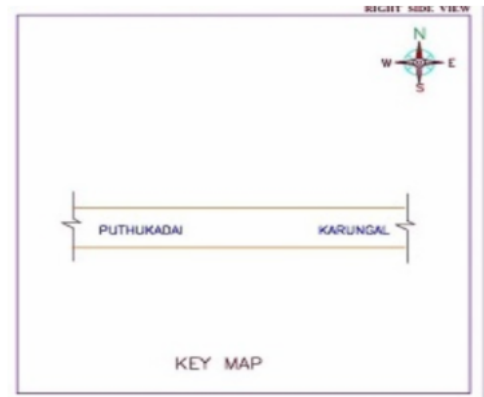

Cad View

Key MAP View