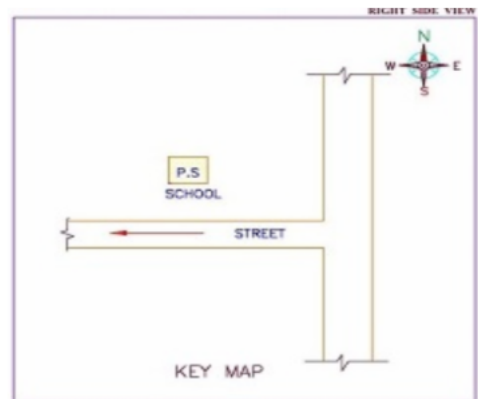

Key MAP View