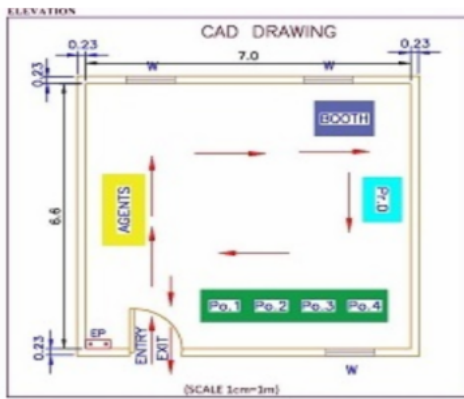

Google Map View

Polling Station Building Front View

Polling Station Front View

Cad View

Key MAP View

1 பெயர் : அன்பையன் தந்தை பெயர் : செல்வமணி வீட்டு எண் : 18-106 வயது : 77 பாலினம் : ஆண்	XAD2504793 Photo is available	2 பெயர் : லூர்துமேரி கணவர் பெயர் : அன்பையன் வீட்டு எண் : 18-106 வயது : 69 பாலினம் : பெண்	XAD2504801 Photo is available	3 பெயர் : டைட்டஸ் தந்தை பெயர் : அன்பையன் வீட்டு எண் : 18-106 வயது : 47 பாலினம் : ஆண்	XAD2504819 Photo is available
4 பெயர் : ஜெலகஸ் தந்தை பெயர் : சார்லீஸ் வீட்டு எண் : 18-106 வயது : 30 பாலினம் : ஆண்	XAD1701820 Photo is available	5 பெயர் : ஷால்வின் தந்தை பெயர் : சார்லஸ் வீட்டு எண் : 18-106 வயது : 28 பாலினம் : ஆண்	XAD1820851 Photo is available	6 பெயர் : ரெஜித் ஜெ தந்தை பெயர் : ஜான் கென்னடி வீட்டு எண் : 18-106 வயது : 28 பாலினம் : ஆண்	XAD1820810 Photo is available
7 பெயர் : ரெதீஷ் தந்தை பெயர் : ஜான் கென்னடி வீட்டு எண் : 18-106 வயது : 24 பாலினம் : ஆண்	XAD2804631 Photo is available	8 பெயர் : மேரிதங்கசுதா கணவர் பெயர் : ஜான்கென்னடி வீட்டு எண் : 18-107 வயது : 47 பாலினம் : பெண்	MNJ2338564 Photo is available	9 பெயர் : விஜயா கணவர் பெயர் : டைட்டஸ் வீட்டு எண் : 18-107 வயது : 44 பாலினம் : பெண்	XAD1564772 Photo is available
10 பெயர் : ரஞ்சு தந்தை பெயர் : ராஜ் வீட்டு எண் : 18-108-a வயது : 30 பாலினம் : பெண்	XAD1701838 Photo is available	11 பெயர் : அர்ச்சுனன் தந்தை பெயர் : நாடான்கண் வீட்டு எண் : 18-109 வயது : 74 பாலினம் : ஆண்	XAD2504827 Photo is available	12 பெயர் : தாசம்மாள் கணவர் பெயர் : அர்ஜீனன் வீட்டு எண் : 18-109 வயது : 67 பாலினம் : பெண்	XAD2504835 Photo is available
13 பெயர் : ஜெகதீசன் தந்தை பெயர் : அர்ச்சுனன் வீட்டு எண் : 18-109 வயது : 45 பாலினம் : ஆண்	MNJ3018033 Photo is available	14 பெயர் : ஜெகநாதன் தந்தை பெயர் : அர்ச்சுனன் வீட்டு எண் : 18-109 வயது : 40 பாலினம் : ஆண்	XAD1229319 Photo is available	15 பெயர் : சுகன்யா தந்தை பெயர் : ஜெகநாதன் வீட்டு எண் : 18-109 வயது : 31 பாலினம் : பெண்	XAD1564780 Photo is available
16 பெயர் : ஜாண்டிலிசன் தந்தை பெயர் : நாடான்கண் வீட்டு எண் : 18-110 வயது : 48 பாலினம் : ஆண்	XAD1455781 Photo is available	17 பெயர் : ஜெகசுபிஷா தந்தை பெயர் : சுந்தரராஜ் வீட்டு எண் : 18-110 வயது : 42 பாலினம் : ஆண்	MNJ2544559 Photo is available	18 பெயர் : கிளைமண்ட் தந்தை பெயர் : நாடான்கண் வீட்டு எண் : 18-110 வயது : 41 பாலினம் : ஆண்	XAD1147883 Photo is available
19 பெயர் : ஜெகஷாஜி தந்தை பெயர் : சுந்தரராஜ் வீட்டு எண் : 18-110 வயது : 40 பாலினம் : ஆண்	MNJ2341196 Photo is available	20 பெயர் : குமாரி கணவர் பெயர் : ஜாண்டிலிசன் வீட்டு எண் : 18-110 வயது : 36 பாலினம் : பெண்	XAD1456029 Photo is available	21 பெயர் : ஜிபி கணவர் பெயர் : ஜெகஷாஜி வீட்டு எண் : 18-110 வயது : 34 பாலினம் : பெண்	XAD1503242 Photo is available
22 பெயர் : அபிஷா தந்தை பெயர் : துரை ராஜ் வீட்டு எண் : 18-110 வயது : 22 பாலினம் : பெண்	XAD3102225 Photo is available	23 பெயர் : அஜீஷா தந்தை பெயர் : துரை ராஜ் வீட்டு எண் : 18-110ஏ வயது : 25 பாலினம் : பெண்	XAD2850816 Photo is available	24 பெயர் : சுந்தரராஜ் தந்தை பெயர் : சுவாமிக்கண் வீட்டு எண் : 18-111 வயது : 69 பாலினம் : ஆண்	MNJ0849950 Photo is available
25 பெயர் : இராஜகுமாரி கணவர் பெயர் : சுந்தரராஜ் வீட்டு எண் : 18-111 வயது : 66 பாலினம் : பெண்	XAD2504843 Photo is available	26 பெயர் : சுரேஷ் தந்தை பெயர் : சுந்தர ராஜ் வீட்டு எண் : 18-111 வயது : 38 பாலினம் : ஆண்	XAD2884971 Photo is available	27 பெயர் : வீஜிலா கணவர் பெயர் : சுரேஷ் வீட்டு எண் : 18-111 வயது : 35 பாலினம் : பெண்	XAD2870228 Photo is available
28 பெயர் : ராஜி தந்தை பெயர் : சுவாமிக்கண் வீட்டு எண் : 18-111A வயது : 59 பாலினம் : ஆண்	MNJ2336402 Photo is available	29 பெயர் : விமலா கணவர் பெயர் : ராஜி வீட்டு எண் : 18-111A வயது : 56 பாலினம் : பெண்	MNJ2336477 Photo is available	30 பெயர் : வினிஜா தந்தை பெயர் : ராஜ் வீட்டு எண் : 18-111A வயது : 32 பாலினம் : பெண்	XAD1342419 Photo is available