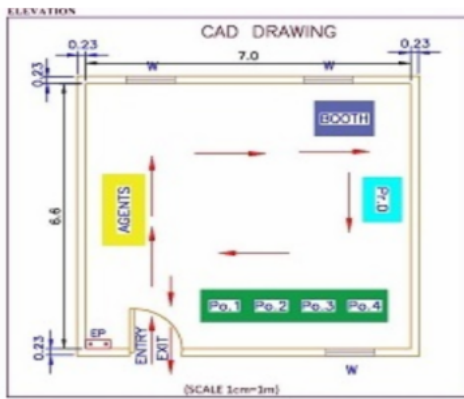

Google Map View

Polling Station Building Front View

Polling Station Front View

Cad View

Key MAP View

1 பெயர் : தங்கபாய் கணவர் பெயர் : றசல் ராஜ் வீட்டு எண் : 1-49 வயது : 60 பாலினம் : பெண்	XAD1149129 Photo is available	2 பெயர் : சஜிதா தந்தை பெயர்: அஜிஸ் வீட்டு எண் : 2 வயது : 35 பாலினம் : பெண்	XAD1149152 Photo is available	3 பெயர் : பால்ராஜ் தந்தை பெயர்: சுந்தர்ராஜ் வீட்டு எண் : 3-91-1 வயது : 46 பாலினம் : ஆண்	XAD1456177 Photo is available
4 பெயர் : எழில் தந்தை பெயர்: சத்தியதாசன் வீட்டு எண் : 4-66 வயது : 28 பாலினம் : ஆண்	XAD1813245 Photo is available	5 பெயர் : ஜெப ஜென்சி லா கணவர் பெயர்: சூ ரெ சபின் வீட்டு எண் : 5-175 வயது : 27 பாலினம் : பெண்	XAD2958098 Photo is available	6 பெயர் : சனில் தந்தை பெயர்: ஜெஹ்நி வீட்டு எண் : 13-23 வயது : 45 பாலினம் : ஆண்	MNJ0849349 Photo is available
7 பெயர் : லைசா கணவர் பெயர்: பால்ராஜ் வீட்டு எண் : 14-28-1 வயது : 46 பாலினம் : பெண்	XAD1456664 Photo is available	8 பெயர் : பிரான்சிஸ் தந்தை பெயர்: ராகவன் வீட்டு எண் : 16-140 வயது : 61 பாலினம் : ஆண்	XAD1456623 Photo is available	9 பெயர் : அருண் குமார் தந்தை பெயர்: கோபால தாஸ் வீட்டு எண் : 16-206A வயது : 34 பாலினம் : ஆண்	XAD1149061 Photo is available
10 பெயர் : சுஜி கணவர் பெயர்: பிரபு வீட்டு எண் : 16-209 வயது : 37 பாலினம் : பெண்	XAD2835544 Photo is available	11 பெயர் : விஜய குமார் தந்தை பெயர்: பொன்னுமணி வீட்டு எண் : 17-11a வயது : 60 பாலினம் : ஆண்	XAD1918135 Photo is available	12 பெயர் : ஜிஜேஷ் தந்தை பெயர்: விஜய குமார் வீட்டு எண் : 17-11A வயது : 28 பாலினம் : ஆண்	XAD1918127 Photo is available
13 பெயர் : ஜெறின் ஷாலின் தந்தை பெயர்: ஜெஹ்மன் ஜில்லு வீட்டு எண் : 17-198A வயது : 29 பாலினம் : ஆண்	XAD1918010 Photo is available	14 பெயர் : ஜான் விக்டர் தந்தை பெயர்: சங்கரன் வீட்டு எண் : 17/238/2 வயது : 50 பாலினம் : ஆண்	MNJ2338952 Photo is available	15 பெயர் : விஜி கணவர் பெயர்: ஜெபமணி வீட்டு எண் : 17-315 வயது : 36 பாலினம் : பெண்	XAD1918119 Photo is available
16 பெயர் : விபின் தந்தை பெயர்: விசுவாசம் வீட்டு எண் : 17-369 வயது : 32 பாலினம் : ஆண்	XAD1701945 Photo is available	17 பெயர் : சரண்யா தந்தை பெயர்: சேவியர் வீட்டு எண் : 18-4/1 வயது : 22 பாலினம் : பெண்	XAD2970994 Photo is available	18 பெயர் : அஜிதா கணவர் பெயர்: விஜு வீட்டு எண் : 18-161 வயது : 38 பாலினம் : பெண்	XAD1768985 Photo is available
19 பெயர் : சனிதாபாய் கணவர் பெயர்: சத்தியராஜ் வீட்டு எண் : 19 வயது : 59 பாலினம் : பெண்	MNJ5021928 Photo is available	20 பெயர் : விஜின் தந்தை பெயர்: சின்னப்பர் வீட்டு எண் : 19 வயது : 30 பாலினம் : ஆண்	XAD1634245 Photo is available	21 பெயர் : மரிய லாரன்ஸ் தந்தை பெயர்: அந்தோணி முத்து வீட்டு எண் : 19-1 வயது : 65 பாலினம் : ஆண்	XAD2835395 Photo is available
22 பெயர் : அனிஷா தந்தை பெயர்: மரியலாரன்ஸ் வீட்டு எண் : 19-1 வயது : 23 பாலினம் : பெண்	XAD2831329 Photo is available	23 பெயர் : ஸ்டெல்லா ராணி இதரர் பெயர்: லேஜர் வீட்டு எண் : 19-1ஏ வயது : 63 பாலினம் : பெண்	XAD3054186 Photo is available	24 பெயர் : சிபு தந்தை பெயர்: சிசில் ராஜ் வீட்டு எண் : 19-1C வயது : 30 பாலினம் : ஆண்	XAD1565027 Photo is available
25 பெயர் : ரசலையன் தந்தை பெயர்: பாலையன் வீட்டு எண் : 19-2 வயது : 64 பாலினம் : ஆண்	XAD2515567 Photo is available	26 பெயர் : தெரசம்மாள் கணவர் பெயர்: ரசலையன் வீட்டு எண் : 19-2 வயது : 62 பாலினம் : பெண்	XAD2515575 Photo is available	27 பெயர் : செல்லத்துரை தந்தை பெயர்: தேவசகாயம் வீட்டு எண் : 19-2 வயது : 54 பாலினம் : ஆண்	XAD2515583 Photo is available
28 பெயர் : மரிய மேல்ராணி கணவர் பெயர்: மரிய அற்புதம் வீட்டு எண் : 19-2 வயது : 52 பாலினம் : பெண்	MNJ3060803 Photo is available	29 பெயர் : செல்வி கணவர் பெயர்: செல்லத்துரை வீட்டு எண் : 19-2 வயது : 51 பாலினம் : பெண்	MNJ2340305 Photo is available	30 பெயர் : பிராங்கிளின் தந்தை பெயர்: செல்லத்துரை வீட்டு எண் : 19-2 வயது : 29 பாலினம் : ஆண்	XAD1769017 Photo is available