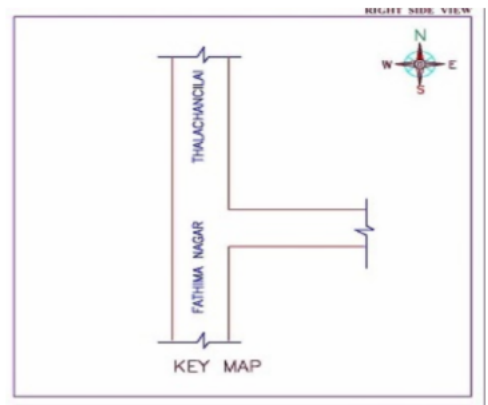

Google Map View

Polling Station Building Front View

Polling Station Front View

Cad View

Key MAP View

1 பெயர் : ஜெறின் தந்தை பெயர்: ஜஸ்டஸ் வீட்டு எண் : 1-149ஏ வயது : 23 பாலினம் : ஆண் Photo is available	XAD2987543	# 2 பெயர் : ஆஷா அ தந்தை பெயர்: ஜெகன் செ வீட்டு எண் : 1-175-1 வயது : 29 பாலினம் : பெண் Photo is available	XAD2970085	3 பெயர் : தினேஷ் தந்தை பெயர்: குமரேசன் வீட்டு எண் : 1-187 வயது : 26 பாலினம் : ஆண் Photo is available	XAD2969947
4 பெயர் : ஆண்ட்ரூ ஜெயராஜ் தந்தை பெயர்: செல்வராஜ் வீட்டு எண் : 1-253 வயது : 41 பாலினம் : ஆண் Photo is available	XAD1702646	5 பெயர் : ஜாஸ்பின் அஜீலா கணவர் பெயர்: ஆண்ட்ரூ ஜெயராஜ் வீட்டு எண் : 1-253 வயது : 36 பாலினம் : பெண் Photo is available	XAD1702653	6 பெயர் : மஞ்சு ம கணவர் பெயர்: சந்திர சேகர் வீட்டு எண் : 4-54 வயது : 29 பாலினம் : பெண் Photo is available	XAD3103058
7 பெயர் : தீபா சி தந்தை பெயர்: சின்னப்பர் வீட்டு எண் : 4-181 வயது : 29 பாலினம் : பெண் Photo is available	XAD2990646	8 பெயர் : ஜனதா இதரர் பெயர்: அஜிசுமார் வீட்டு எண் : 5-252 வயது : 44 பாலினம் : பெண் Photo is available	XAD2970184	9 பெயர் : ரெனி ஜெ தந்தை பெயர்: ஜெகதீஷா வீட்டு எண் : 7/11 வயது : 29 பாலினம் : பெண் Photo is available	XAD1918481
10 பெயர் : ஜெபரொனால்ட் ஜெ தந்தை பெயர்: ஜெபமணி வீட்டு எண் : 8/33 வயது : 19 பாலினம் : ஆண் Photo is available	XAD3161403	11 பெயர் : மணி தந்தை பெயர்: செல்வப்பன் வீட்டு எண் : 9-1 வயது : 64 பாலினம் : ஆண் Photo is available	XAD2522373	12 பெயர் : ஷைலா கணவர் பெயர்: மணி வீட்டு எண் : 9-1 வயது : 59 பாலினம் : பெண் Photo is available	XAD2522381
13 பெயர் : ராஜேஷ் தந்தை பெயர்: மணி வீட்டு எண் : 9-1 வயது : 33 பாலினம் : ஆண் Photo is available	XAD1346576	14 பெயர் : ரமேஷ் தந்தை பெயர்: மணி வீட்டு எண் : 9-1 வயது : 32 பாலினம் : ஆண் Photo is available	XAD1346568	15 பெயர் : றாபின்சன் தந்தை பெயர்: ஜோசப் வீட்டு எண் : 9-1A வயது : 52 பாலினம் : ஆண் Photo is available	XAD1457654
16 பெயர் : மனுவேல் இதரர் பெயர்: முத்துனாயகம் வீட்டு எண் : 9-1பி வயது : 65 பாலினம் : ஆண் Photo is available	XAD2955714	17 பெயர் : ரெத்தினம் இதரர் பெயர்: மனுவேல் வீட்டு எண் : 9-1பி வயது : 61 பாலினம் : பெண் Photo is available	XAD2955862	18 பெயர் : அல்போன்சான் கணவர் பெயர்: சத்தியநேசன் வீட்டு எண் : 9-2 வயது : 48 பாலினம் : பெண் Photo is available	MNJ1892777
19 பெயர் : சத்தியநேசன் தந்தை பெயர்: பாலையன் வீட்டு எண் : 9-2 வயது : 47 பாலினம் : ஆண் Photo is available	MNJ1892785	20 பெயர் : த ஐவின் ராஜ் தந்தை பெயர்: தங்கநாடார் வீட்டு எண் : 9-2-1 வயது : 42 பாலினம் : ஆண் Photo is available	MNJ4118162	21 பெயர் : தா ஷைனி கணவர் பெயர்: தா ஐவின் ராஜ் வீட்டு எண் : 9-2-1 வயது : 37 பாலினம் : பெண் Photo is available	XAD1918457
22 பெயர் : கிறிஸ்துதாஸ் தந்தை பெயர்: பாலையன் வீட்டு எண் : 9-2A வயது : 51 பாலினம் : ஆண் Photo is available	XAD2522399	23 பெயர் : மெல்பா கிரேசி கணவர் பெயர்: கிறிஸ்துதாஸ் வீட்டு எண் : 9-2A வயது : 49 பாலினம் : பெண் Photo is available	MNJ1892355	24 பெயர் : மேரி லோவிசா கணவர் பெயர்: தங்கராஜ் வீட்டு எண் : 9-2A வயது : 43 பாலினம் : பெண் Photo is available	XAD1457662
25 பெயர் : சுஜின் தந்தை பெயர்: கிறிஸ்துதாஸ் வீட்டு எண் : 9-2A வயது : 29 பாலினம் : ஆண் Photo is available	XAD1809284	26 பெயர் : பென்சிலி சோபன் சிங் தந்தை பெயர்: செல்வ ராஜ் வீட்டு எண் : 9-2B வயது : 52 பாலினம் : ஆண் Photo is available	XAD1809342	27 பெயர் : பெர்பின் தந்தை பெயர்: பென்சிலி சோபன் சிங் வீட்டு எண் : 9-2B வயது : 28 பாலினம் : ஆண் Photo is available	XAD1965839
28 பெயர் : சுபாஷ் தந்தை பெயர்: பத்மாசன்தம்பி வீட்டு எண் : 9-4 வயது : 51 பாலினம் : ஆண் Photo is available	MNJ1009794	29 பெயர் : பிரின்லி கணவர் பெயர்: லாறன்ஸ் வீட்டு எண் : 9-4A வயது : 40 பாலினம் : பெண் Photo is available	MNJ4092862	30 பெயர் : ஜான்சில்தா கணவர் பெயர்: பென்சிலின்சோபன்சிங் வீட்டு எண் : 9-5-1 வயது : 49 பாலினம் : பெண் Photo is available	MNJ1891878