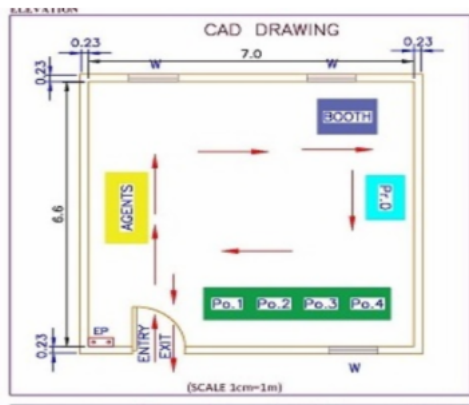

Google Map View

Polling Station Building Front View

Polling Station Front View

Cad View

Key MAP View

1 பெயர் : ஜெறின் தந்தை பெயர்: ஜஸ்டஸ் வீட்டு எண் : 1-149ஏ வயது : 23 பாலினம் : ஆண் Photo is available	XAD2987543	# 2 பெயர் : ஆஷா அ தந்தை பெயர்: ஜெகன் செ வீட்டு எண் : 1-175-1 வயது : 29 பாலினம் : பெண் Photo is available	XAD2970085	3 பெயர் : தினேஷ் தந்தை பெயர்: குமரேசன் வீட்டு எண் : 1-187 வயது : 26 பாலினம் : ஆண் Photo is available	XAD2969947
4 பெயர் : ஆண்ட்ரூ ஜெயராஜ் தந்தை பெயர்: செல்வராஜ் வீட்டு எண் : 1-253 வயது : 41 பாலினம் : ஆண் Photo is available	XAD1702646	5 பெயர் : ஜாஸ்பின் அஜீலா கணவர் பெயர்: ஆண்ட்ரூ ஜெயராஜ் வீட்டு எண் : 1-253 வயது : 36 பாலினம் : பெண் Photo is available	XAD1702653	6 பெயர் : மஞ்சு ம கணவர் பெயர்: சந்திர சேகர் வீட்டு எண் : 4-54 வயது : 29 பாலினம் : பெண் Photo is available	XAD3103058
7 பெயர் : தீபா சி தந்தை பெயர்: சின்னப்பர் வீட்டு எண் : 4-181 வயது : 29 பாலினம் : பெண் Photo is available	XAD2990646	8 பெயர் : ஜனதா இதரர் பெயர்: அஜிசுமார் வீட்டு எண் : 5-252 வயது : 44 பாலினம் : பெண் Photo is available	XAD2970184	9 பெயர் : ரெனி ஜெ தந்தை பெயர்: ஜெகதீஷா வீட்டு எண் : 7/11 வயது : 29 பாலினம் : பெண் Photo is available	XAD1918481
10 பெயர் : ஜெபரொனால்ட் ஜெ தந்தை பெயர்: ஜெபமணி வீட்டு எண் : 8/33 வயது : 19 பாலினம் : ஆண் Photo is available	XAD3161403	11 பெயர் : மணி தந்தை பெயர்: செல்வப்பன் வீட்டு எண் : 9-1 வயது : 64 பாலினம் : ஆண் Photo is available	XAD2522373	12 பெயர் : ஷைலா கணவர் பெயர்: மணி வீட்டு எண் : 9-1 வயது : 59 பாலினம் : பெண் Photo is available	XAD2522381
13 பெயர் : ராஜேஷ் தந்தை பெயர்: மணி வீட்டு எண் : 9-1 வயது : 33 பாலினம் : ஆண் Photo is available	XAD1346576	14 பெயர் : ரமேஷ் தந்தை பெயர்: மணி வீட்டு எண் : 9-1 வயது : 32 பாலினம் : ஆண் Photo is available	XAD1346568	15 பெயர் : றாபின்சன் தந்தை பெயர்: ஜோசப் வீட்டு எண் : 9-1A வயது : 52 பாலினம் : ஆண் Photo is available	XAD1457654
16 பெயர் : மனுவேல் இதரர் பெயர்: முத்துனாயகம் வீட்டு எண் : 9-1பி வயது : 65 பாலினம் : ஆண் Photo is available	XAD2955714	17 பெயர் : ரெத்தினம் இதரர் பெயர்: மனுவேல் வீட்டு எண் : 9-1பி வயது : 61 பாலினம் : பெண் Photo is available	XAD2955862	18 பெயர் : அல்போன்சான் கணவர் பெயர்: சத்தியநேசன் வீட்டு எண் : 9-2 வயது : 48 பாலினம் : பெண் Photo is available	MNJ1892777
19 பெயர் : சத்தியநேசன் தந்தை பெயர்: பாலையன் வீட்டு எண் : 9-2 வயது : 47 பாலினம் : ஆண் Photo is available	MNJ1892785	20 பெயர் : த ஐவின் ராஜ் தந்தை பெயர்: தங்கநாடார் வீட்டு எண் : 9-2-1 வயது : 42 பாலினம் : ஆண் Photo is available	MNJ4118162	21 பெயர் : தா ஷைனி கணவர் பெயர்: தா ஐவின் ராஜ் வீட்டு எண் : 9-2-1 வயது : 37 பாலினம் : பெண் Photo is available	XAD1918457
22 பெயர் : கிறிஸ்துதாஸ் தந்தை பெயர்: பாலையன் வீட்டு எண் : 9-2A வயது : 51 பாலினம் : ஆண் Photo is available	XAD2522399	23 பெயர் : மெல்பா கிரேசி கணவர் பெயர்: கிறிஸ்துதாஸ் வீட்டு எண் : 9-2A வயது : 49 பாலினம் : பெண் Photo is available	MNJ1892355	24 பெயர் : மேரி லோவிசா கணவர் பெயர்: தங்கராஜ் வீட்டு எண் : 9-2A வயது : 43 பாலினம் : பெண் Photo is available	XAD1457662
25 பெயர் : சுஜின் தந்தை பெயர்: கிறிஸ்துதாஸ் வீட்டு எண் : 9-2A வயது : 29 பாலினம் : ஆண் Photo is available	XAD1809284	26 பெயர் : பென்சிலி சோபன் சிங் தந்தை பெயர்: செல்வ ராஜ் வீட்டு எண் : 9-2B வயது : 52 பாலினம் : ஆண் Photo is available	XAD1809342	27 பெயர் : பெர்பின் தந்தை பெயர்: பென்சிலி சோபன் சிங் வீட்டு எண் : 9-2B வயது : 28 பாலினம் : ஆண் Photo is available	XAD1965839
28 பெயர் : சுபாஷ் தந்தை பெயர்: பத்மாசன்தம்பி வீட்டு எண் : 9-4 வயது : 51 பாலினம் : ஆண் Photo is available	MNJ1009794	29 பெயர் : பிரின்லி கணவர் பெயர்: லாறன்ஸ் வீட்டு எண் : 9-4A வயது : 40 பாலினம் : பெண் Photo is available	MNJ4092862	30 பெயர் : ஜான்சில்தா கணவர் பெயர்: பென்சிலின்சோபன்சிங் வீட்டு எண் : 9-5-1 வயது : 49 பாலினம் : பெண் Photo is available	MNJ1891878