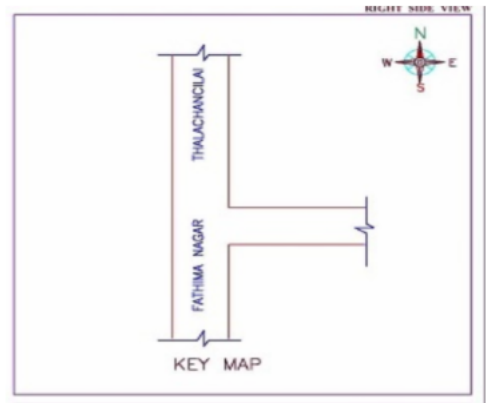

Cad View

Key MAP View