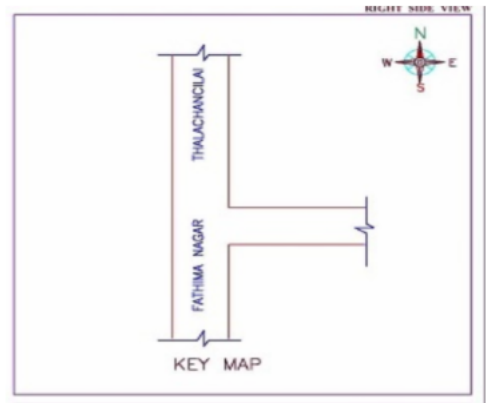

Google Map View

Polling Station Building Front View

Polling Station Front View

Cad View

Key MAP View

சட்டமன்றத் தொகுதியின் எண் மற்றும் பெயர் : 234-கிள்ளியூர் பிரிவு எண் மற்றும் பெயர் 1-கிள்ளியூர் எ (வ,கி) மற்றும் (பே), வார்டு 10, 11 பிளாக் 12, வேங்கோடு.