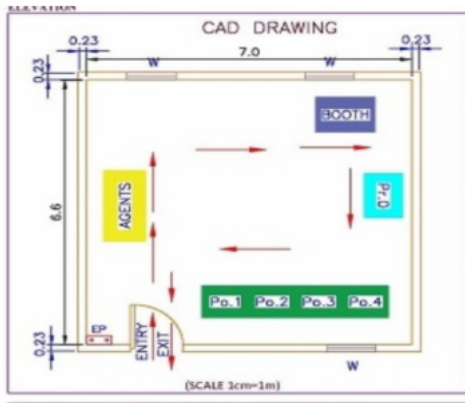

Google Map View

Polling Station Building Front View

Polling Station Front View

Cad View

Key MAP View

சட்டமன்றத் தொகுதியின் எண் மற்றும் பெயர் : 234-கிள்ளியூர் பிரிவு எண் மற்றும் பெயர் 1-கிள்ளியூர் எ (வ,கி) மற்றும் (பே), வார்டு 10, 11 பிளாக் 12, வேங்கோடு.