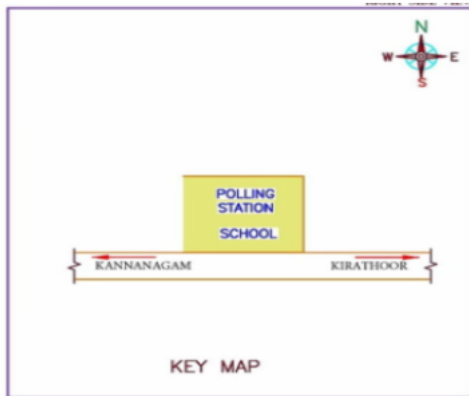

Google Map View

Polling Station Building Front View

Polling Station Front View

Cad View

Key MAP View

சட்டமன்றத் தொகுதியின் எண் மற்றும் பெயர் : 234-கிள்ளியூர்
பிரிவு எண் மற்றும் பெயர் 1-2.கொல்லங்கோடு ஏ(வ.கி), மற்றும் கொல்லங்கோடு(ந) வார்டு 11, பிளாக் 17, மஞ்சத்தோப்பு. பாகம் எண் : 21