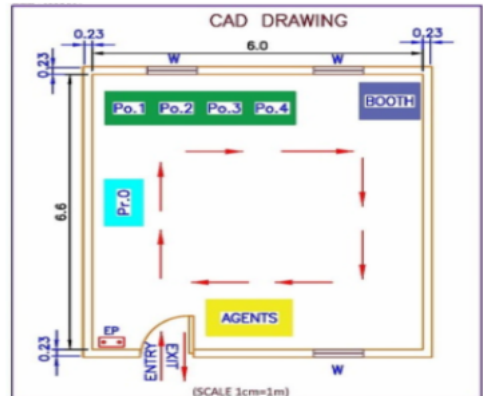

Google Map View

Polling Station Building Front View

Polling Station Front View

Cad View

Key MAP View

சட்டமன்றத் தொகுதியின் எண் மற்றும் பெயர் : 234-கிள்ளியூர்
பிரிவு எண் மற்றும் பெயர் 1-2.கொல்லங்கோடு ஏ(வ.கி), மற்றும் கொல்லங்கோடு(ந) வார்டு 11, பிளாக் 17, மஞ்சத்தோப்பு. பாகம் எண் : 21