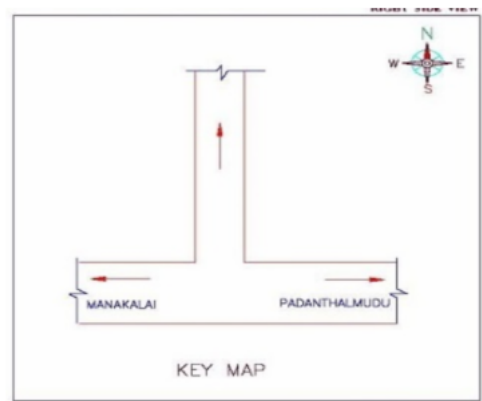

3. வாக்குச் சாவடியின் விவரங்கள்

வாக்குச் சாவடியின் எண் மற்றும் பெயர் : 212 - அரசு தொடக்கப்பள்ளி குஞ்சாகோடு, புதிய காங்கிரீட் கட்டிடம் வடக்கு பகுதி 629173	வாக்குச் சாவடியின் வகைப்பாடு (ஆண்/பெண்/பொது)	பொது
வாக்குச் சாவடியின் முகவரி : அரசு தொடக்கப்பள்ளி குஞ்சாகோடு, புதிய காங்கிரீட் கட்டிடம் வடக்கு பகுதி 629173	துணை வாக்குச் சாவடிகளின் எண்ணிக்கை :	0

4. வாக்காளர்களின் எண்ணிக்கை

தொடங்கும் வரிசை எண்	முடியும் வரிசை எண்.	நிகர வாக்காளர்களின் எண்ணிக்கை			
		ஆண்	பெண்	மூன்றாம் பாலினம்	மொத்தம்
1	834	443	391	0	834

கையொப்பம்

Nazri Naksha

Google Map View

Polling Station Building Front View

Polling Station Front View

Cad View

Key MAP View

சட்டமன்றத் தொகுதியின் எண் மற்றும் பெயர் : 234-கிள்ளியூர்
பிரிவு எண் மற்றும் பெயர் 1-கீழ்க்குளம் பி (வ,கி) மற்றும் (பே), வார்டு 3, 4, பிளாக் 3, விழுந்தயம்பலம்