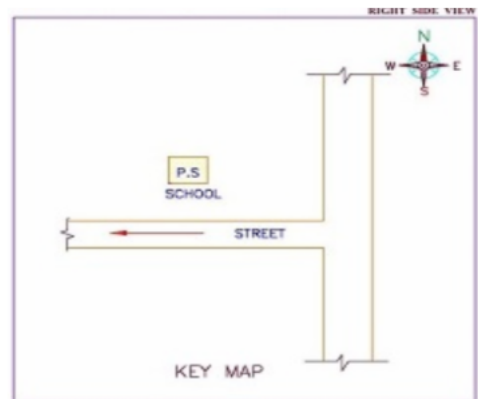

Cad View

Key MAP View