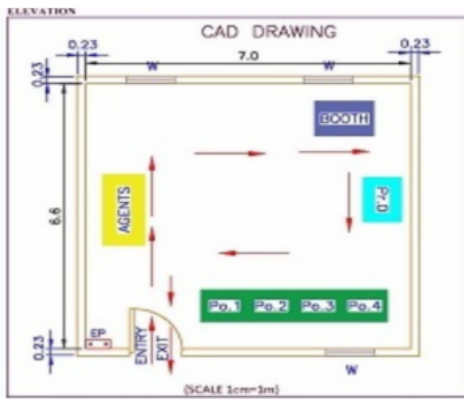

Cad View

Key MAP View