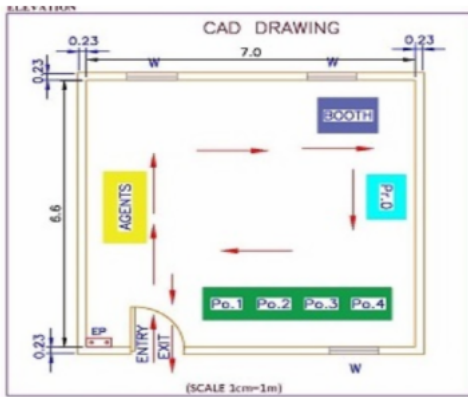

Google Map View

Polling Station Building Front View

Polling Station Front View

Cad View

Key MAP View

1 பெயர் : லெட்சுமி கணவர் பெயர்: ஜோதி வீட்டு எண் : 1 வயது : 67 பாலினம் : பெண் Photo is available	XAD1157429	2 பெயர் : சதீஷ் குமார் தந்தை பெயர்: ஜோதி வீட்டு எண் : 1 வயது : 44 பாலினம் : ஆண் Photo is available	XAD2829968	3 பெயர் : வீயோன் பிரபின் தந்தை பெயர்: மரிய நடராஜன் வீட்டு எண் : 1-33 வயது : 36 பாலினம் : ஆண் Photo is available	XAD0087858
4 பெயர் : மோனிஷா கணவர் பெயர்: சுரேஷ் வீட்டு எண் : 1-54 வயது : 33 பாலினம் : பெண் Photo is available	XAD2868370	5 பெயர் : சுரேஷ் குமார் தந்தை பெயர்: கோபிநாதன் வீட்டு எண் : 1-126 வயது : 52 பாலினம் : ஆண் Photo is available	XAD2828119	6 பெயர் : சாந்தி கணவர் பெயர்: சுரேஷ் குமார் வீட்டு எண் : 1-126 வயது : 50 பாலினம் : பெண் Photo is available	XAD2828176
7 பெயர் : மனோஜ் தந்தை பெயர்: சுரேஷ் குமார் வீட்டு எண் : 1-126 வயது : 24 பாலினம் : ஆண் Photo is available	XAD2829349	8 பெயர் : ரூபேஷ் தந்தை பெயர்: சுரேஷ் குமார் வீட்டு எண் : 1-126 வயது : 23 பாலினம் : ஆண் Photo is available	XAD2828739	9 பெயர் : சோம சுந்தர ராஜ் தந்தை பெயர்: ஜோசப் ராஜ் வீட்டு எண் : 2-104எ வயது : 63 பாலினம் : ஆண் Photo is available	XAD2828283
10 பெயர் : ஏ போநிஃபேஸ் கணவர் பெயர்: ஸி தங்கராஜ் வீட்டு எண் : 2-115E/1 வயது : 65 பாலினம் : பெண் Photo is available	XAD2025138	11 பெயர் : மேரி வசந்தி கணவர் பெயர்: கெயிற்றர் லெனின் வீட்டு எண் : 3-11A வயது : 46 பாலினம் : பெண் Photo is available	XAD1270719	12 பெயர் : மகேஸ்வரி தந்தை பெயர்: நாராயணன் வீட்டு எண் : 3-11ஸி வயது : 44 பாலினம் : பெண் Photo is available	XAD1232164
13 பெயர் : வினு ச ஜெ தந்தை பெயர்: சசி வீட்டு எண் : 3-122ஏ வயது : 35 பாலினம் : ஆண் Photo is available	XAD1157130	14 பெயர் : யோபு தந்தை பெயர்: சிங்கராயன் வீட்டு எண் : 4-19ஜே1 வயது : 40 பாலினம் : ஆண் Photo is available	MNJ4117909	15 பெயர் : அருள் தந்தை பெயர்: ராஜகுமாரி வீட்டு எண் : 4-66 வயது : 42 பாலினம் : ஆண் Photo is available	XAD1385608
16 பெயர் : இவான்சலின் கணவர் பெயர்: அமலதாஸ் வீட்டு எண் : 5-12 வயது : 55 பாலினம் : பெண் Photo is available	XAD2594422	17 பெயர் : வினிதா தந்தை பெயர்: மணிகண்டன் வீட்டு எண் : 5-69 வயது : 31 பாலினம் : பெண் Photo is available	XAD1570977	18 பெயர் : வித்யா தந்தை பெயர்: மணிகண்டன் வீட்டு எண் : 5-69 வயது : 30 பாலினம் : பெண் Photo is available	XAD1704451
19 பெயர் : விக்னேஷ் தந்தை பெயர்: மணிகண்டன் வீட்டு எண் : 5-69 வயது : 29 பாலினம் : ஆண் Photo is available	XAD1704469	20 பெயர் : சஜிலா என் கணவர் பெயர்: குமாராதாஸ் வீட்டு எண் : 5-144ஏ வயது : 33 பாலினம் : பெண் Photo is available	XAD3020856	21 பெயர் : புனிதா கணவர் பெயர்: விஜயராஜ் வீட்டு எண் : 10-12 வயது : 40 பாலினம் : பெண் Photo is available	XAD1385681
22 பெயர் : மேரிபெனாரசி தந்தை பெயர்: சேவியர் ராஜ் வீட்டு எண் : 11-80 வயது : 38 பாலினம் : பெண் Photo is available	XAD1357748	23 பெயர் : மணி தந்தை பெயர்: முத்துசுவாமி வீட்டு எண் : 12-2 வயது : 64 பாலினம் : ஆண் Photo is available	XAD2594430	24 பெயர் : அன்னம்மாள் கணவர் பெயர்: முத்துசுவாமி வீட்டு எண் : 12-2 வயது : 61 பாலினம் : பெண் Photo is available	MNJ2040855
25 பெயர் : ஸ்பென் தந்தை பெயர்: மணி வீட்டு எண் : 12-2 வயது : 42 பாலினம் : ஆண் Photo is available	MNJ2041374	26 பெயர் : பாபு ஜெகன் ராஜ் செ தந்தை பெயர்: செல்வம் வீட்டு எண் : 12-2 வயது : 42 பாலினம் : ஆண் Photo is available	MNJ2041390	27 பெயர் : அர்வின் ஷீலா கணவர் பெயர்: பாபு ஜெகன் ராஜ் வீட்டு எண் : 12-2 வயது : 38 பாலினம் : பெண் Photo is available	XAD1570985
28 பெயர் : ஆல்பின் தந்தை பெயர்: பாக்கியதாஸ் வீட்டு எண் : 12-2A வயது : 39 பாலினம் : ஆண் Photo is available	XAD1461292	29 பெயர் : கார்த்திக் தாயின் பெயர்: சந்திரா வீட்டு எண் : 12-2A வயது : 37 பாலினம் : ஆண் Photo is available	MNJ2646297	30 பெயர் : சந்திரா கணவர் பெயர்: ராமகிருஷ்ணன் வீட்டு எண் : 12-2C வயது : 64 பாலினம் : பெண் Photo is available	XAD1885581