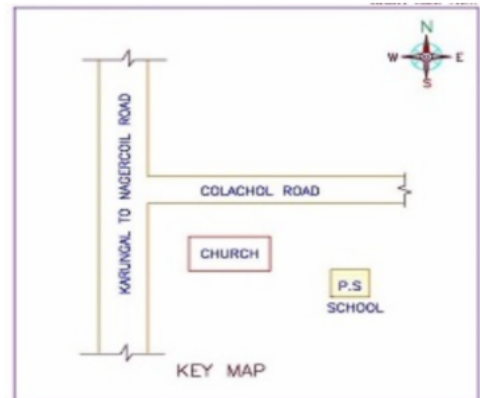

Cad View

Key MAP View