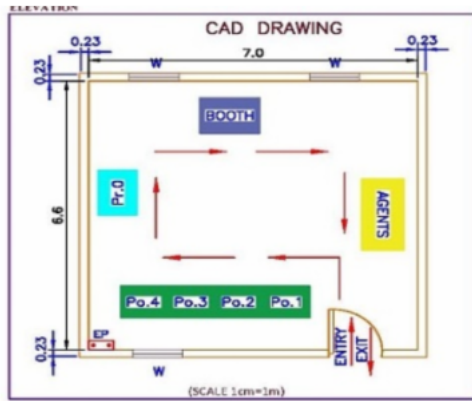

Google Map View

Polling Station Building Front View

Polling Station Front View

Cad View

Key MAP View

1 பெயர் : ரேஷ்மா தந்தை பெயர் : ஜஸ்டின் பால் ராஜ் வீட்டு எண் : 2-5 வயது : 26 பாலினம் : பெண் Photo is available	XAD2004273	2 பெயர் : சரவண குமார் து தந்தை பெயர் : துரைசாமி வீட்டு எண் : 2-40 ஏ-2 வயது : 26 பாலினம் : ஆண் Photo is available	XAD2985984	3 பெயர் : சதீஷ் குமார் து தந்தை பெயர் : துரை சாமி வீட்டு எண் : 2-40 ஏ-2 வயது : 24 பாலினம் : ஆண் Photo is available	XAD2985976
4 பெயர் : பவுல் சுந்தர் சிங் தந்தை பெயர் : சுந்தர் ராஜ் வீட்டு எண் : 2-189 வயது : 42 பாலினம் : ஆண் Photo is available	XAD2983401	5 பெயர் : சிபியா சு கணவர் பெயர் : சுகின் வீட்டு எண் : 2-189 வயது : 35 பாலினம் : பெண் Photo is available	XAD2983385	6 பெயர் : சுகின் சு தந்தை பெயர் : சுந்தர் ராஜ் வீட்டு எண் : 2-189 வயது : 33 பாலினம் : ஆண் Photo is available	XAD2983393
7 பெயர் : பிரியா ஜெ கணவர் பெயர் : பவுல் சுந்தர் சிங் வீட்டு எண் : 2-189 வயது : 30 பாலினம் : பெண் Photo is available	XAD2983377	8 பெயர் : அபிஷா தந்தை பெயர் : ஞானபிரகாசம் வீட்டு எண் : 3-1 வயது : 30 பாலினம் : பெண் Photo is available	XAD1573260	9 பெயர் : அகிலா கணவர் பெயர் : அருள் ராஜ் வீட்டு எண் : 3-1A வயது : 39 பாலினம் : பெண் Photo is available	XAD1573278
10 பெயர் : அபிஷா கோ கணவர் பெயர் : ரேவிசந்திரன் ஆர் வீட்டு எண் : 3/17பீ12 வயது : 31 பாலினம் : பெண் Photo is available	XAD3015542	11 பெயர் : சொர்ணம் தந்தை பெயர் : சுந்தரன் வீட்டு எண் : 3-35a வயது : 73 பாலினம் : பெண் Photo is available	XAD1573294	12 பெயர் : சுந்தரன் தந்தை பெயர் : கண்ணுபிள்ளை வீட்டு எண் : 3-35a வயது : 72 பாலினம் : ஆண் Photo is available	XAD1573302
13 பெயர் : அசோக் குமார் தந்தை பெயர் : சுந்தரன் வீட்டு எண் : 3-35a வயது : 43 பாலினம் : ஆண் Photo is available	XAD1573310	14 பெயர் : ஜெனிலா ரோஸ் கணவர் பெயர் : வென்சிட் ராஜன் வீட்டு எண் : 4-1-121 வயது : 39 பாலினம் : பெண் Photo is available	XAD1886134	15 பெயர் : றீனா தந்தை பெயர் : ஜான்சன் வீட்டு எண் : 4-85 வயது : 36 பாலினம் : பெண் Photo is available	XAD1259761
16 பெயர் : செறாபி கணவர் பெயர் : சிலுவை தாசன் வீட்டு எண் : 5-31A வயது : 56 பாலினம் : பெண் Photo is available	XAD1705870	17 பெயர் : சந்திரகுமார் தந்தை பெயர் : குமார் வீட்டு எண் : 5-55/7 வயது : 55 பாலினம் : ஆண் Photo is available	XAD1362474	18 பெயர் : கோபாலகிருஷ்ணன் இதரர் பெயர் : ஆனந்தவல்லி வீட்டு எண் : 5-81A வயது : 71 பாலினம் : ஆண் Photo is available	XAD1038231
19 பெயர் : சுதர்லின் சுபா தந்தை பெயர் : தமிழ் செல்வன் வீட்டு எண் : 5-88-1 வயது : 50 பாலினம் : பெண் Photo is available	XAD1573328	20 பெயர் : மரிய தால் தந்தை பெயர் : மரிய தங்க ராஜ் வீட்டு எண் : 5-131B வயது : 54 பாலினம் : ஆண் Photo is available	XAD2004463	21 பெயர் : அபினா தந்தை பெயர் : கன்னன் வீட்டு எண் : 5-132c வயது : 29 பாலினம் : பெண் Photo is available	XAD1824960
22 பெயர் : அகினா தந்தை பெயர் : கண்ணன் வீட்டு எண் : 5-132C வயது : 28 பாலினம் : பெண் Photo is available	XAD1803071	23 பெயர் : ரெம்யா பா தந்தை பெயர் : பால்ராஜ் வீட்டு எண் : 5-343 வயது : 23 பாலினம் : பெண் Photo is available	XAD3027398	24 பெயர் : உஷா தந்தை பெயர் : சேவியர் வீட்டு எண் : 5-383 வயது : 35 பாலினம் : பெண் Photo is available	XAD0179051
25 பெயர் : தம்பித்துரை தந்தை பெயர் : லிஸிப் வீட்டு எண் : 6-120 வயது : 57 பாலினம் : ஆண் Photo is available	XAD1573351	26 பெயர் : ஷஜின் தந்தை பெயர் : சுந்தர் ராஜ் வீட்டு எண் : 7-61 வயது : 32 பாலினம் : ஆண் Photo is available	XAD1464783	27 பெயர் : மனோஜ் தந்தை பெயர் : மனோகர் வீட்டு எண் : 8-2 வயது : 30 பாலினம் : ஆண் Photo is available	XAD1705805
28 பெயர் : மணி ஞானமுத்து தந்தை பெயர் : ஞானமுத்து வீட்டு எண் : 8-37எஃப் வயது : 60 பாலினம் : ஆண் Photo is available	XAD3066743	29 பெயர் : ஜெபின் ஜா தந்தை பெயர் : ஜார்ஜ் வீட்டு எண் : 8-48-1e வயது : 26 பாலினம் : ஆண் Photo is available	XAD2819258	30 பெயர் : சோபனா ஜீ கணவர் பெயர் : கிருஷ்ணா குமார் வீட்டு எண் : 8/49 வயது : 41 பாலினம் : பெண் Photo is available	XAD3006202