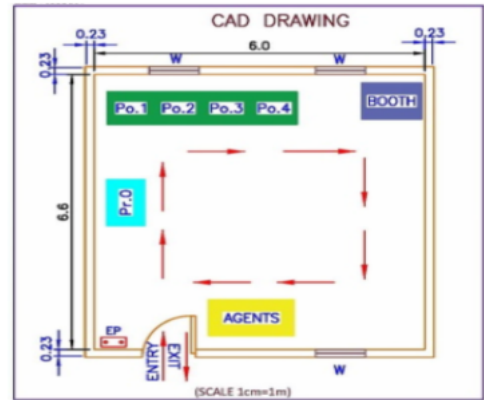

Google Map View

Polling Station Building Front View

Polling Station Front View

Cad View

Key MAP View

1 பெயர் : பிரதீப் தந்தை பெயர்: பிரேமன் வீட்டு எண் : 6-108-51 வயது : 30 பாலினம் : ஆண்	XAD1874999 Photo is available	2 பெயர் : பிரதீஷ் தந்தை பெயர்: பிரேமன் வீட்டு எண் : 6-108-51 வயது : 29 பாலினம் : ஆண்	XAD1875004 Photo is available	3 பெயர் : ராஜினி தந்தை பெயர்: பால்ராஜ் வீட்டு எண் : 6-164 வயது : 34 பாலினம் : பெண்	XAD1395987 Photo is available
4 பெயர் : மினிமோள் கணவர் பெயர்: ஜார்ஜ் வீட்டு எண் : 10-9A வயது : 47 பாலினம் : பெண்	XAD1395813 Photo is available	5 பெயர் : ரெஜி தந்தை பெயர்: பவுலோஸ் வீட்டு எண் : 10-9A வயது : 35 பாலினம் : ஆண்	XAD1395839 Photo is available	6 பெயர் : ராஜன் தந்தை பெயர்: பவுலோஸ் வீட்டு எண் : 10-9A வயது : 34 பாலினம் : ஆண்	XAD1284579 Photo is available
7 பெயர் : பி ஸ்ரீகுமரன் தம்பி தந்தை பெயர்: பிரபாகரன் நாயர் வீட்டு எண் : 10/16 வயது : 40 பாலினம் : ஆண்	XAD3241353 Photo is available	8 பெயர் : அஸ்லி தந்தை பெயர்: ஆல்பர்ட் வீட்டு எண் : 10-16 வயது : 29 பாலினம் : பெண்	XAD1663145 Photo is available	9 பெயர் : வின்ஸ் ராஜ் தந்தை பெயர்: ராமன் வீட்டு எண் : 10-16-53A வயது : 52 பாலினம் : ஆண்	XAD2204600 Photo is available
10 பெயர் : ரேஷமா ஆர் இதரர் பெயர்: லட்சுமி வீட்டு எண் : 10-16-66/48 வயது : 27 பாலினம் : பெண்	XAD2827343 Photo is available	11 பெயர் : ஆட்லி ஜாஸ்மின் கணவர் பெயர்: பிரைட்சிங் வீட்டு எண் : 10-16-66A(1) வயது : 43 பாலினம் : பெண்	XAD2124923 Photo is available	12 பெயர் : அனீஷ் தந்தை பெயர்: ராஜாமணி வீட்டு எண் : 10-16-89 வயது : 36 பாலினம் : ஆண்	XAD0009399 Photo is available
13 பெயர் : வில்சன் தந்தை பெயர்: கேசவன் வீட்டு எண் : 10-16-92 வயது : 53 பாலினம் : ஆண்	XAD0009407 Photo is available	14 பெயர் : பிரமோத் தந்தை பெயர்: முருகன் வீட்டு எண் : 10-16-137 வயது : 36 பாலினம் : ஆண்	XAD0009381 Photo is available	15 பெயர் : மகேஷ் தந்தை பெயர்: மாதவன் நாயர் வீட்டு எண் : 10-80-54B வயது : 33 பாலினம் : ஆண்	XAD1284637 Photo is available
16 பெயர் : பிஜோய் டேவிட் தந்தை பெயர்: டேவிட்ராஜ் வீட்டு எண் : 12/73-1 வயது : 26 பாலினம் : ஆண்	XAD3039476 Photo is available	17 பெயர் : காயத்திரி தந்தை பெயர்: மணிகண்டன் வீட்டு எண் : 13-50அ வயது : 26 பாலினம் : பெண்	XAD2068872 Photo is available	18 பெயர் : அமில்தேவநிக்சன் தந்தை பெயர்: லீலாபாய் வீட்டு எண் : 14-36 வயது : 36 பாலினம் : ஆண்	XAD1198308 Photo is available
19 பெயர் : அமில்தேவ்ஹெப்சி தந்தை பெயர்: லீலாபாய் வீட்டு எண் : 14-36 வயது : 36 பாலினம் : பெண்	XAD1198316 Photo is available	20 பெயர் : சந்தானகுமார் இதரர் பெயர்: ரதி கலா வீட்டு எண் : 14-50/6 வயது : 47 பாலினம் : ஆண்	XAD2905040 Photo is available	21 பெயர் : ராஜாராம் சி தந்தை பெயர்: சிவன்பிள்ளை வீட்டு எண் : 14-61டி/3 வயது : 47 பாலினம் : ஆண்	XAD3135597 Photo is available
22 பெயர் : மஹிஜ் இ ச கணவர் பெயர்: ராஜாராம் வீட்டு எண் : 14-63டி/3 வயது : 39 பாலினம் : பெண்	XAD3135530 Photo is available	23 பெயர் : சர்லின் தந்தை பெயர்: முத்தையன் வீட்டு எண் : 14-84C1 வயது : 52 பாலினம் : ஆண்	XAD1730449 Photo is available	24 பெயர் : ஜெசி லாறன்ஸ் கணவர் பெயர்: சர்லின் வீட்டு எண் : 14-84C1 வயது : 45 பாலினம் : பெண்	XAD1730431 Photo is available
25 பெயர் : தர்மராஜ் தந்தை பெயர்: தங்கராஜ் வீட்டு எண் : 15 வயது : 45 பாலினம் : ஆண்	XAD1284702 Photo is available	26 பெயர் : விஜயகுமாரி தந்தை பெயர்: தர்மராஜ் வீட்டு எண் : 15 வயது : 35 பாலினம் : பெண்	XAD1284694 Photo is available	27 பெயர் : சாம் தந்தை பெயர்: பிரைட் வீட்டு எண் : 15-8-11 வயது : 32 பாலினம் : ஆண்	XAD1284512 Photo is available
28 பெயர் : மினி கணவர் பெயர்: சாம் வீட்டு எண் : 15-9-2 வயது : 32 பாலினம் : பெண்	XAD2949741 Photo is available	# 29 பெயர் : மினி மோசஸ் தந்தை பெயர்: மோசஸ் வீட்டு எண் : 15-11 பி வயது : 40 பாலினம் : பெண்	XAD1284447 Photo is available	30 பெயர் : சூசன்னா கணவர் பெயர்: சாமி நாதன் வீட்டு எண் : 15-11C வயது : 42 பாலினம் : பெண்	XAD1284439 Photo is available