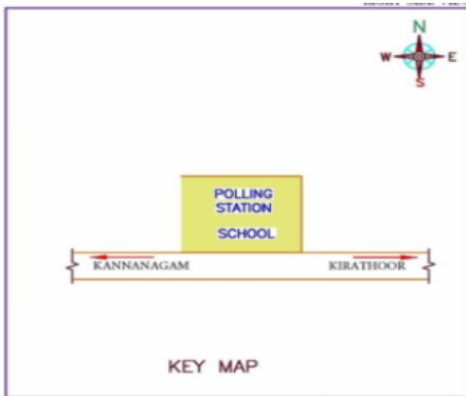

Google Map View

Polling Station Building Front View

Polling Station Front View

Cad View

Key MAP View

1 பெயர் : பிரதீப் தந்தை பெயர்: பிரேமன் வீட்டு எண் : 6-108-51 வயது : 30 பாலினம் : ஆண்	XAD1874999 Photo is available	2 பெயர் : பிரதீஷ் தந்தை பெயர்: பிரேமன் வீட்டு எண் : 6-108-51 வயது : 29 பாலினம் : ஆண்	XAD1875004 Photo is available	3 பெயர் : ராஜினி தந்தை பெயர்: பால்ராஜ் வீட்டு எண் : 6-164 வயது : 34 பாலினம் : பெண்	XAD1395987 Photo is available
4 பெயர் : மினிமோள் கணவர் பெயர்: ஜார்ஜ் வீட்டு எண் : 10-9A வயது : 47 பாலினம் : பெண்	XAD1395813 Photo is available	5 பெயர் : ரெஜி தந்தை பெயர்: பவுலோஸ் வீட்டு எண் : 10-9A வயது : 35 பாலினம் : ஆண்	XAD1395839 Photo is available	6 பெயர் : ராஜன் தந்தை பெயர்: பவுலோஸ் வீட்டு எண் : 10-9A வயது : 34 பாலினம் : ஆண்	XAD1284579 Photo is available
7 பெயர் : பி ஸ்ரீகுமரன் தம்பி தந்தை பெயர்: பிரபாகரன் நாயர் வீட்டு எண் : 10/16 வயது : 40 பாலினம் : ஆண்	XAD3241353 Photo is available	8 பெயர் : அஸ்லி தந்தை பெயர்: ஆல்பர்ட் வீட்டு எண் : 10-16 வயது : 29 பாலினம் : பெண்	XAD1663145 Photo is available	9 பெயர் : வின்ஸ் ராஜ் தந்தை பெயர்: ராமன் வீட்டு எண் : 10-16-53A வயது : 52 பாலினம் : ஆண்	XAD2204600 Photo is available
10 பெயர் : ரேஷமா ஆர் இதரர் பெயர்: லட்சுமி வீட்டு எண் : 10-16-66/48 வயது : 27 பாலினம் : பெண்	XAD2827343 Photo is available	11 பெயர் : ஆட்லி ஜாஸ்மின் கணவர் பெயர்: பிரைட்சிங் வீட்டு எண் : 10-16-66A(1) வயது : 43 பாலினம் : பெண்	XAD2124923 Photo is available	12 பெயர் : அனீஷ் தந்தை பெயர்: ராஜாமணி வீட்டு எண் : 10-16-89 வயது : 36 பாலினம் : ஆண்	XAD0009399 Photo is available
13 பெயர் : வில்சன் தந்தை பெயர்: கேசவன் வீட்டு எண் : 10-16-92 வயது : 53 பாலினம் : ஆண்	XAD0009407 Photo is available	14 பெயர் : பிரமோத் தந்தை பெயர்: முருகன் வீட்டு எண் : 10-16-137 வயது : 36 பாலினம் : ஆண்	XAD0009381 Photo is available	15 பெயர் : மகேஷ் தந்தை பெயர்: மாதவன் நாயர் வீட்டு எண் : 10-80-54B வயது : 33 பாலினம் : ஆண்	XAD1284637 Photo is available
16 பெயர் : பிஜோய் டேவிட் தந்தை பெயர்: டேவிட்ராஜ் வீட்டு எண் : 12/73-1 வயது : 26 பாலினம் : ஆண்	XAD3039476 Photo is available	17 பெயர் : காயத்திரி தந்தை பெயர்: மணிகண்டன் வீட்டு எண் : 13-50அ வயது : 26 பாலினம் : பெண்	XAD2068872 Photo is available	18 பெயர் : அமில்தேவநிக்சன் தந்தை பெயர்: லீலாபாய் வீட்டு எண் : 14-36 வயது : 36 பாலினம் : ஆண்	XAD1198308 Photo is available
19 பெயர் : அமில்தேவ்ஹெப்சி தந்தை பெயர்: லீலாபாய் வீட்டு எண் : 14-36 வயது : 36 பாலினம் : பெண்	XAD1198316 Photo is available	20 பெயர் : சந்தானகுமார் இதரர் பெயர்: ரதி கலா வீட்டு எண் : 14-50/6 வயது : 47 பாலினம் : ஆண்	XAD2905040 Photo is available	21 பெயர் : ராஜாராம் சி தந்தை பெயர்: சிவன்பிள்ளை வீட்டு எண் : 14-61டி/3 வயது : 47 பாலினம் : ஆண்	XAD3135597 Photo is available
22 பெயர் : மஹிஜ் இ ச கணவர் பெயர்: ராஜாராம் வீட்டு எண் : 14-63டி/3 வயது : 39 பாலினம் : பெண்	XAD3135530 Photo is available	23 பெயர் : சர்லின் தந்தை பெயர்: முத்தையன் வீட்டு எண் : 14-84C1 வயது : 52 பாலினம் : ஆண்	XAD1730449 Photo is available	24 பெயர் : ஜெசி லாறன்ஸ் கணவர் பெயர்: சர்லின் வீட்டு எண் : 14-84C1 வயது : 45 பாலினம் : பெண்	XAD1730431 Photo is available
25 பெயர் : தர்மராஜ் தந்தை பெயர்: தங்கராஜ் வீட்டு எண் : 15 வயது : 45 பாலினம் : ஆண்	XAD1284702 Photo is available	26 பெயர் : விஜயகுமாரி தந்தை பெயர்: தர்மராஜ் வீட்டு எண் : 15 வயது : 35 பாலினம் : பெண்	XAD1284694 Photo is available	27 பெயர் : சாம் தந்தை பெயர்: பிரைட் வீட்டு எண் : 15-8-11 வயது : 32 பாலினம் : ஆண்	XAD1284512 Photo is available
28 பெயர் : மினி கணவர் பெயர்: சாம் வீட்டு எண் : 15-9-2 வயது : 32 பாலினம் : பெண்	XAD2949741 Photo is available	# 29 பெயர் : மினி மோசஸ் தந்தை பெயர்: மோசஸ் வீட்டு எண் : 15-11 பி வயது : 40 பாலினம் : பெண்	XAD1284447 Photo is available	30 பெயர் : சூசன்னா கணவர் பெயர்: சாமி நாதன் வீட்டு எண் : 15-11C வயது : 42 பாலினம் : பெண்	XAD1284439 Photo is available