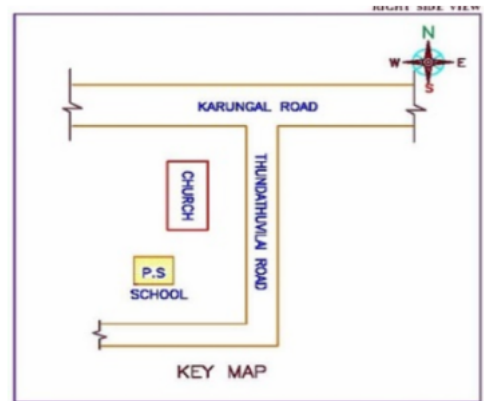

Cad View

Key MAP View