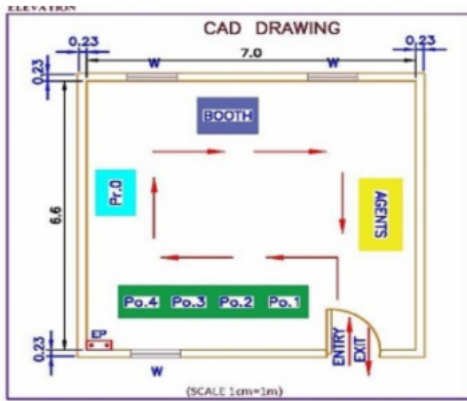

Google Map View

Polling Station Building Front View

Polling Station Front View

Cad View

Key MAP View

1 பெயர் : பாலம்மாள் கணவர் பெயர் : வேதசிரோமணி வீட்டு எண் : 1 வயது : 77 பாலினம் : பெண் Photo is available	XAD2597300	2 பெயர் : ஜோசப்ராஜன் தந்தை பெயர் : வேதசிரோமணி வீட்டு எண் : 1 வயது : 58 பாலினம் : ஆண் Photo is available	MNJ3040847	3 பெயர் : ஜெபராஜ் தந்தை பெயர் : செல்வராஜ் வீட்டு எண் : 1-1-A3 வயது : 32 பாலினம் : ஆண் Photo is available	XAD1466424
4 பெயர் : ஞானசிபா கணவர் பெயர் : பிபிக்குமார் வீட்டு எண் : 1-2 வயது : 42 பாலினம் : பெண் Photo is available	XAD1233642	5 பெயர் : பிபிக்குமார் தந்தை பெயர் : சமாதன் வீட்டு எண் : 1-12 வயது : 46 பாலினம் : ஆண் Photo is available	XAD1233568	6 பெயர் : நிஷா கணவர் பெயர் : அஜிக்குமார் வீட்டு எண் : 1-12 வயது : 40 பாலினம் : பெண் Photo is available	XAD1233543
7 பெயர் : விஜிலா மேரி கணவர் பெயர் : சரவணன் வீட்டு எண் : 2-153 வயது : 42 பாலினம் : பெண் Photo is available	XAD1859461	8 பெயர் : கிருஷ்ண குமார் த தந்தை பெயர் : தங்கநாதர் வீட்டு எண் : 2/307பீ வயது : 38 பாலினம் : பெண் Photo is available	XAD1466473	9 பெயர் : ஹெலன் தந்தை பெயர் : இராஜையன் வீட்டு எண் : 3 வயது : 50 பாலினம் : பெண் Photo is available	XAD2597334
10 பெயர் : முத்துகுமார் தந்தை பெயர் : இராஜையன் வீட்டு எண் : 3 வயது : 48 பாலினம் : ஆண் Photo is available	MNJ1660661	11 பெயர் : இராஜகுமார் தந்தை பெயர் : இராஜையன் வீட்டு எண் : 3 வயது : 42 பாலினம் : ஆண் Photo is available	MNJ1042522	12 பெயர் : சசிகுமார் தந்தை பெயர் : இராஜையன் வீட்டு எண் : 3 வயது : 40 பாலினம் : ஆண் Photo is available	MNJ1035518
13 பெயர் : அநூப்ரிஷ்யா தாயின் பெயர் : உஷா தேவதாஸ் வீட்டு எண் : 3-1பீ2 வயது : 24 பாலினம் : பெண் Photo is available	XAD2856292	14 பெயர் : அனிதா ராணி கணவர் பெயர் : க்ரிஸ்தா ராஜ் வீட்டு எண் : 3-1பீ5 வயது : 39 பாலினம் : பெண் Photo is available	XAD2855328	15 பெயர் : அனுகுமாரி கணவர் பெயர் : சண்முகராஜா வீட்டு எண் : 3-4-228பி வயது : 27 பாலினம் : பெண் Photo is available	XAD3128923
16 பெயர் : கிளாடீஸ் பாப்பா கணவர் பெயர் : மரியா பால் ராஜ் வீட்டு எண் : 3-7 வயது : 54 பாலினம் : பெண் Photo is available	XAD2855039	17 பெயர் : ஜான்சி மலர் பொ கணவர் பெயர் : பாபின்ஸ் வீட்டு எண் : 3-7ஏ/3 வயது : 34 பாலினம் : பெண் Photo is available	XAD2983336	18 பெயர் : ராஜன் தந்தை பெயர் : குமாரசுவாமி வீட்டு எண் : 3-17-1 வயது : 48 பாலினம் : ஆண் Photo is available	XAD1260090
19 பெயர் : சுரேஷ் தந்தை பெயர் : குமாரசுவாமி வீட்டு எண் : 3-17-1 வயது : 46 பாலினம் : ஆண் Photo is available	XAD1260082	20 பெயர் : கனகராஜ் தந்தை பெயர் : தங்கையன் வீட்டு எண் : 3-27எீ வயது : 56 பாலினம் : ஆண் Photo is available	XAD2799807	21 பெயர் : செளமியா தந்தை பெயர் : கனக ராஜ் வீட்டு எண் : 3-27/எீ வயது : 25 பாலினம் : பெண் Photo is available	XAD2885903
22 பெயர் : சோபியா தந்தை பெயர் : கனக ராஜ் வீட்டு எண் : 3-27/எீ வயது : 23 பாலினம் : பெண் Photo is available	XAD2887511	23 பெயர் : ஆஸ்லின் ரூப்பஸ் தந்தை பெயர் : டேவிட் ஜான்சன் வீட்டு எண் : 3-45 வயது : 31 பாலினம் : ஆண் Photo is available	XAD1466465	24 பெயர் : ராஜேந்திரன் தந்தை பெயர் : செல்வப்பன் வீட்டு எண் : 3-112 வயது : 61 பாலினம் : ஆண் Photo is available	XAD1574276
25 பெயர் : லலிதா கணவர் பெயர் : ராஜேந்திரன் வீட்டு எண் : 3-112 வயது : 60 பாலினம் : பெண் Photo is available	XAD1574284	26 பெயர் : சூபி கணவர் பெயர் : ஏசுதாசன் வீட்டு எண் : 3-114-D வயது : 41 பாலினம் : பெண் Photo is available	XAD1465509	27 பெயர் : கனகம் தந்தை பெயர் : பிச்சை வீட்டு எண் : 4 வயது : 72 பாலினம் : பெண் Photo is available	XAD2597342
28 பெயர் : இராதா கணவர் பெயர் : காமராஜ் வீட்டு எண் : 4 வயது : 67 பாலினம் : பெண் Photo is available	XAD2597367	29 பெயர் : ஜெகன் தந்தை பெயர் : காமராஜ் வீட்டு எண் : 4 வயது : 41 பாலினம் : ஆண் Photo is available	MNJ1031822	30 பெயர் : ஹேமலதா கணவர் பெயர் : கிறிஸ்டோபர் வீட்டு எண் : 4-1A வயது : 49 பாலினம் : பெண் Photo is available	XAD1234137