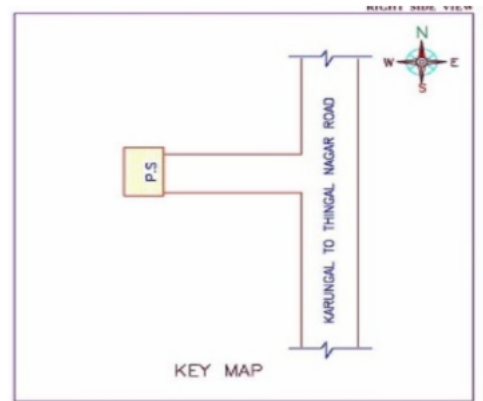

Cad View

Key MAP View