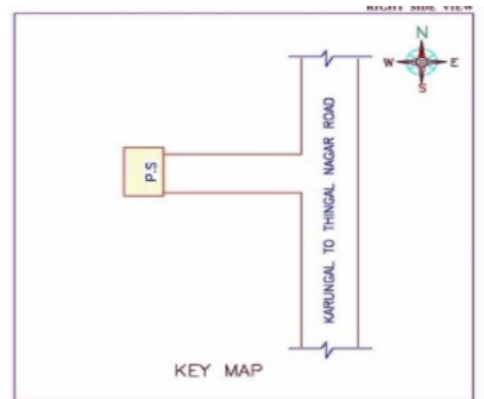

Cad View

Key MAP View