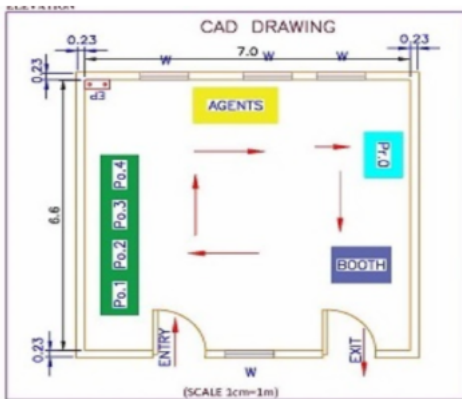

Cad View

Key MAP View