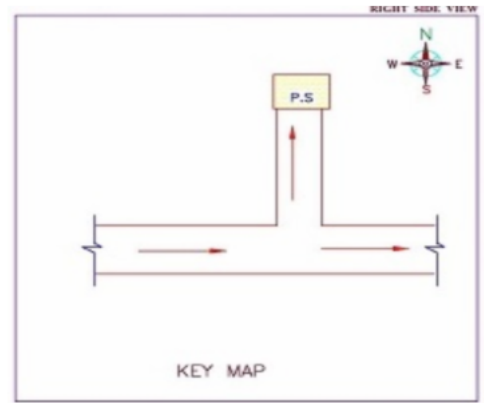

Cad View

Key MAP View