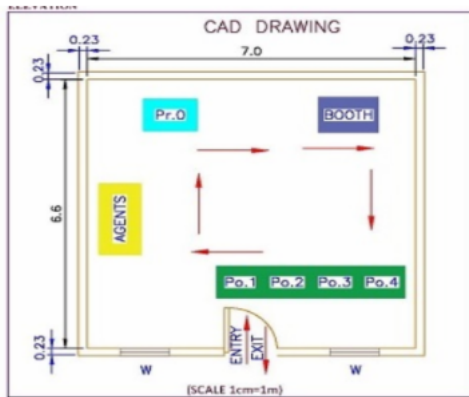

Cad View

Key MAP View