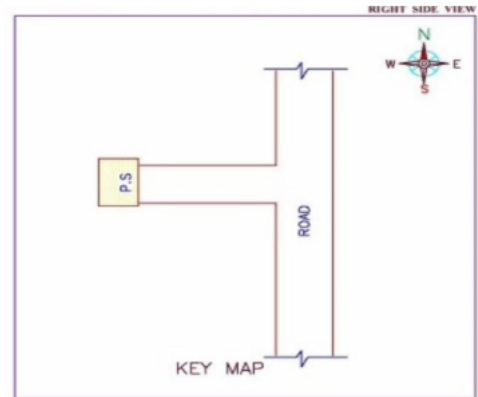

Cad View

Key MAP View