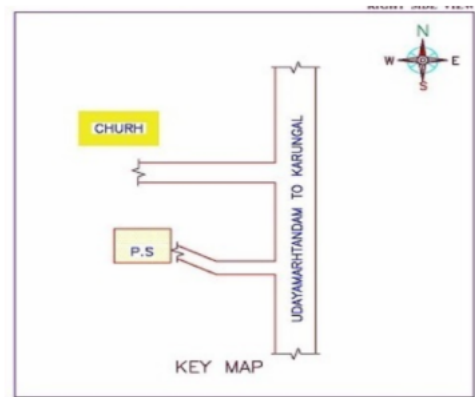

Key MAP View