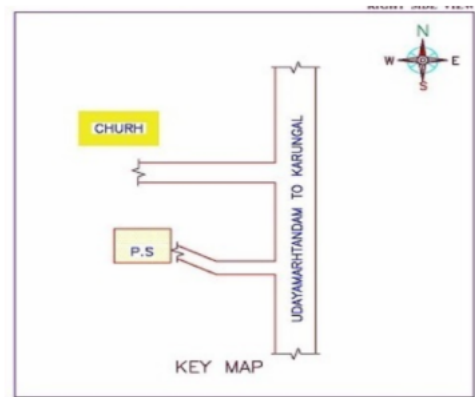

Google Map View

Polling Station Building Front View

Polling Station Front View

Cad View

Key MAP View

சட்டமன்றத் தொகுதியின் எண் மற்றும் பெயர் : 234-கிள்ளியூர் பிரிவு எண் மற்றும் பெயர் 1-கீழ்மிடாலம் எ (வ.கி), பாலப்பள்ளம் (பே.), வார்டு 2,11, பிளாக் 2,12, ஆலஞ்சி.