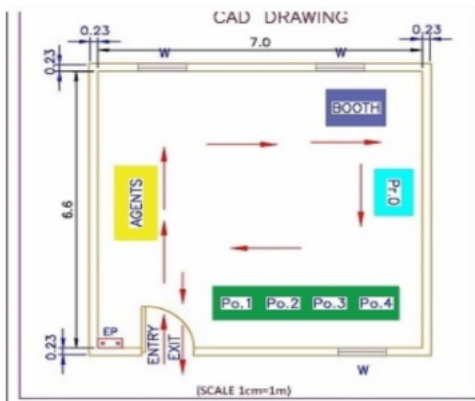

Google Map View

Polling Station Building Front View

Polling Station Front View

Cad View

Key MAP View

சட்டமன்றத் தொகுதியின் எண் மற்றும் பெயர் : 234-கிள்ளியூர் பிரிவு எண் மற்றும் பெயர் 1-கீழ்மிடாலம் எ (வ.கி), பாலப்பள்ளம் (பே.), வார்டு 2,11, பிளாக் 2,12, ஆலஞ்சி.