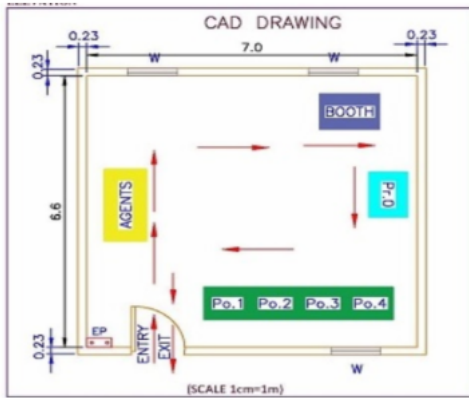

Google Map View

Polling Station Building Front View

Polling Station Front View

Cad View

Key MAP View

1 பெயர் : ராஜன் தந்தை பெயர்: பாலம்மாள் வீட்டு எண் : 15-127 வயது : 42 பாலினம் : ஆண் Photo is available	XAD1475011	2 பெயர் : நிஷா தந்தை பெயர்: தோமஸ் வீட்டு எண் : 15-132 வயது : 35 பாலினம் : பெண் Photo is available	XAD0165431	3 பெயர் : முத்துச்சுவாமி தந்தை பெயர்: அருமைநாயகம் வீட்டு எண் : 15-134 வயது : 75 பாலினம் : ஆண் Photo is available	XAD2541258
4 பெயர் : மகேஷ் தந்தை பெயர்: முத்து சுவாமி வீட்டு எண் : 15-134X வயது : 47 பாலினம் : ஆண் Photo is available	XAD1475037	5 பெயர் : மகேஸ்வரி கணவர் பெயர்: சுரேஷ் வீட்டு எண் : 15-134X வயது : 43 பாலினம் : பெண் Photo is available	XAD1475136	6 பெயர் : ராஜேஸ் தந்தை பெயர்: முத்து சுவாமி வீட்டு எண் : 15-134X வயது : 42 பாலினம் : ஆண் Photo is available	XAD1475029
7 பெயர் : சுனி கணவர் பெயர்: மகேஷ் வீட்டு எண் : 15-134X வயது : 39 பாலினம் : பெண் Photo is available	XAD1475094	8 பெயர் : ஜாஸ் பென்னி தந்தை பெயர்: ஜார்ஜ் வீட்டு எண் : 15-137c வயது : 35 பாலினம் : ஆண் Photo is available	XAD1237270	9 பெயர் : சுவீட்லின் ரோஸ் கணவர் பெயர்: ஜாஸ் பென்னி வீட்டு எண் : 15-137எலி வயது : 31 பாலினம் : பெண் Photo is available	XAD3203122
10 பெயர் : சுபில் சைமன் தந்தை பெயர்: இருதய தாஸ் வீட்டு எண் : 15-139 வயது : 34 பாலினம் : ஆண் Photo is available	XAD1172477	S 11 பெயர் : ஜெயசிங் தந்தை பெயர்: வாசு வீட்டு எண் : 15-140 வயது : 45 பாலினம் : ஆண் DELETED	XAD1172642	12 பெயர் : ஆன்லின் ரா கணவர் பெயர்: ரமேஷ் வ வீட்டு எண் : 15-141/5 வயது : 38 பாலினம் : பெண் Photo is available	XAD2817401
13 பெயர் : செபஸ்தியான் தந்தை பெயர்: சவரிமுத்து வீட்டு எண் : 15-142 வயது : 86 பாலினம் : ஆண் Photo is available	XAD2541266	S 14 பெயர் : ஆன்றனி பிச்சை தந்தை பெயர்: ஜோசப் வீட்டு எண் : 15-147A1 வயது : 70 பாலினம் : ஆண் DELETED	XAD1499219	S 15 பெயர் : ஜோனாபர்த் கணவர் பெயர்: ஆன்றனி பிச்சை வீட்டு எண் : 15-147A1 வயது : 62 பாலினம் : பெண் DELETED	XAD1499201
16 பெயர் : ஆல்பின் தந்தை பெயர்: குமரசேன் வீட்டு எண் : 15-147D வயது : 36 பாலினம் : ஆண் Photo is available	XAD1172295	17 பெயர் : மினிபிரியா கணவர் பெயர்: சகாயராஜ் வீட்டு எண் : 15-148ஏ19 வயது : 48 பாலினம் : பெண் Photo is available	MNJ3086899	#2 18 பெயர் : சகாய அஜி ச தந்தை பெயர்: சவரியார் அடிமை வீட்டு எண் : 15-149 டீ 1 வயது : 31 பாலினம் : பெண் Photo is available	XAD1642156
S 19 பெயர் : அருந்ததி நிஜா தந்தை பெயர்: மெத்தோடியல் வீட்டு எண் : 15-149 வயது : 29 பாலினம் : பெண் DELETED	XAD1888700	S 20 பெயர் : மெதுன் அனாஷ் ஆ தந்தை பெயர்: ஆன்றனி வீட்டு எண் : 15-149-4 வயது : 23 பாலினம் : ஆண் DELETED	XAD2859320	21 பெயர் : ஜூட்சி ரிஜோ பிரியன் கணவர் பெயர்: ரிஜோ பிரியன் வீட்டு எண் : 15-149-9/2 வயது : 33 பாலினம் : பெண் Photo is available	XAD2995637
S 22 பெயர் : பிரான்சிஸ் தந்தை பெயர்: சேசையா வீட்டு எண் : 15-149A வயது : 58 பாலினம் : ஆண் DELETED	XAD1237288	23 பெயர் : ஷைனி பென்சி தந்தை பெயர்: பென்சிகர் வீட்டு எண் : 15-149A வயது : 30 பாலினம் : பெண் Photo is available	XAD1642180	24 பெயர் : சைலஸ் பென்சி தந்தை பெயர்: பென்சிகர் வீட்டு எண் : 15-149A-16 வயது : 35 பாலினம் : பெண் Photo is available	XAD1237346
25 பெயர் : போஸ்னி ஜான் போஸ்கோ கணவர் பெயர்: சுபாஸ் ஸ்தனிஸ்லாஸ் வீட்டு எண் : 15-149A/19 வயது : 28 பாலினம் : பெண் Photo is available	XAD1999697	26 பெயர் : அஸ்வின் தந்தை பெயர்: சவரியார் அடிமை வீட்டு எண் : 15-149D வயது : 34 பாலினம் : ஆண் Photo is available	XAD1642024	27 பெயர் : கெலன் செல்வி கணவர் பெயர்: சவரியார் அடிமை வீட்டு எண் : 15-149-D1 வயது : 68 பாலினம் : பெண் Photo is available	XAD1871169
28 பெயர் : மகிழன் டிஜு தந்தை பெயர்: மெத்தோடியல் வீட்டு எண் : 15-149E வயது : 31 பாலினம் : ஆண் Photo is available	XAD1475490	S 29 பெயர் : மேரி ஸூர்ஜித் சஞ்சு கணவர் பெயர்: ஜான் சிம்சன் வீட்டு எண் : 15-149 ஏஃப வயது : 26 பாலினம் : பெண் DELETED	XAD3014925	S 30 பெயர் : ராபர்ட்கென்னடி தந்தை பெயர்: அசுரியா வீட்டு எண் : 15-15 வயது : 50 பாலினம் : ஆண் DELETED	MNJ3086113