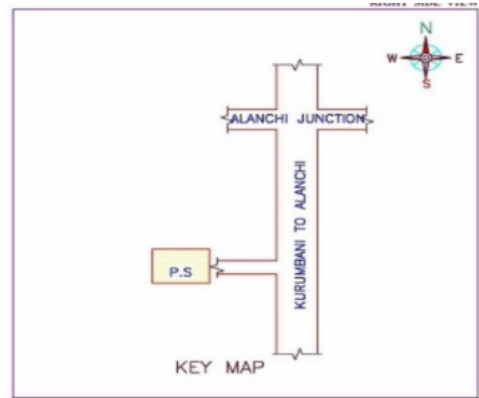

Key MAP View