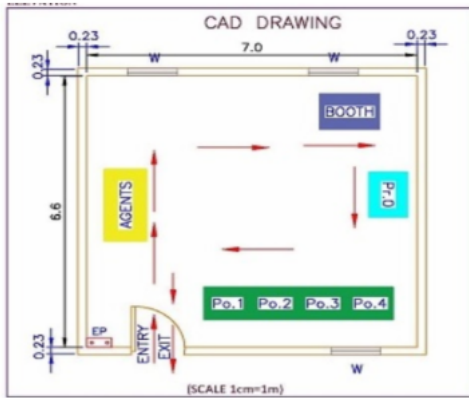

Google Map View

Polling Station Building Front View

Polling Station Front View

Cad View

Key MAP View

1 பெயர் : செ.ரமயா கணவர் பெயர் : செல்வ குமார் செ வீட்டு எண் : 1-172 வயது : 25 பாலினம் : பெண் Photo is available	XAD2818201	2 பெயர் : மகிபா தந்தை பெயர் : சஜி வீட்டு எண் : 9-76ஏ8 வயது : 34 பாலினம் : பெண் Photo is available	XAD1174036	3 பெயர் : வினசி ராணி தந்தை பெயர் : வினசென்ட் வீட்டு எண் : 9/153 வயது : 30 பாலினம் : பெண் Photo is available	XAD1755842
4 பெயர் : விஜிலா கணவர் பெயர் : சார்லஸ் வீட்டு எண் : 10-11 வயது : 37 பாலினம் : பெண் Photo is available	XAD0099101	5 பெயர் : த ஸ்ஓபன் ராஜ் தந்தை பெயர் : தர்மராஜ் வீட்டு எண் : 11/ 13 2 வயது : 40 பாலினம் : ஆண் Photo is available	XAD0165886	6 பெயர் : கோப குமார் தந்தை பெயர் : பங்கி ராஜ் வீட்டு எண் : 12-78 வயது : 48 பாலினம் : ஆண் Photo is available	XAD1582238
7 பெயர் : காந்திமதி கணவர் பெயர் : கோப குமார் வீட்டு எண் : 12-78 வயது : 44 பாலினம் : பெண் Photo is available	XAD1582246	8 பெயர் : ரமயா கணவர் பெயர் : ராஜேஷ் வீட்டு எண் : 14/84 வயது : 36 பாலினம் : பெண் Photo is available	XAD3039104	9 பெயர் : மரிய கொரட்டி கணவர் பெயர் : அமிர்தயன் வீட்டு எண் : 14-120 வயது : 55 பாலினம் : பெண் Photo is available	XAD1712256
S 10 பெயர் : கேத்தேரினா கணவர் பெயர் : வாநன்ஸ் வீட்டு எண் : 13-1101 வயது : 69 பாலினம் : பெண் DELETED	XAD1861657	11 பெயர் : வில்பிரத்பிரபா கணவர் பெயர் : ஜஸ்டின் ஜோஸ் வீட்டு எண் : 15-16A வயது : 48 பாலினம் : பெண் Photo is available	XAD1582261	12 பெயர் : ஜா.ஷைஜி தந்தை பெயர் : ம.ஜான் ஸ்ஓபன் வீட்டு எண் : 15-30சி3 வயது : 24 பாலினம் : ஆண் Photo is available	XAD2818359
13 பெயர் : ஜெனனி தந்தை பெயர் : பிரான்சிஸ் வீட்டு எண் : 15-32b1 வயது : 31 பாலினம் : பெண் Photo is available	XAD1582287	S 14 பெயர் : ரிச்சார்டு தந்தை பெயர் : பிலிப்பு வீட்டு எண் : 15-32D2 வயது : 52 பாலினம் : ஆண் DELETED	MNJ3068459	S 15 பெயர் : சுஜா ராணி கணவர் பெயர் : ரிச்சார்டு வீட்டு எண் : 15-32D2 வயது : 43 பாலினம் : பெண் DELETED	XAD1755859
16 பெயர் : மரிய அனிதா வை கணவர் பெயர் : கிறிஸ்து ராஜ் ம வீட்டு எண் : 15/33 சி வயது : 44 பாலினம் : பெண் Photo is available	XAD3230430	17 பெயர் : கிறிஸ்துதாஸ் தாயின் பெயர் : மரியஅல்போன்சாள் வீட்டு எண் : 15-35A வயது : 41 பாலினம் : ஆண் Photo is available	XAD0099036	# 18 பெயர் : ரெஜினாள் ம கணவர் பெயர் : ஜெரோன் தாஸ் வீட்டு எண் : 15/45-1 வயது : 60 பாலினம் : பெண் Photo is available	MNJ0982942
19 பெயர் : மரிய ஷைஜி தாயின் பெயர் : மிக்கேல் மேரி வீட்டு எண் : 15-67B வயது : 31 பாலினம் : ஆண் Photo is available	XAD1925593	20 பெயர் : மரிய ஷால்பின் தாயின் பெயர் : மிக்கேல் மேரி வீட்டு எண் : 15-67B வயது : 27 பாலினம் : ஆண் Photo is available	XAD1951573	21 பெயர் : அபினயா தந்தை பெயர் : அலெக்சாண்டர் வீட்டு எண் : 15-74G வயது : 29 பாலினம் : பெண் Photo is available	XAD1925718
S2 22 பெயர் : அல்போன்ஸ் தந்தை பெயர் : வினசென்ட் வீட்டு எண் : 15-78B வயது : 73 பாலினம் : ஆண் DELETED 2	XAD1174093	S2 23 பெயர் : டெய்சி மேரி கணவர் பெயர் : அல்போன்ஸ் வீட்டு எண் : 15-78B வயது : 61 பாலினம் : பெண் DELETED 2	XAD1174077	S2 24 பெயர் : எட்வின் கிறிஸ்டோ தந்தை பெயர் : அல்போன்ஸ் வீட்டு எண் : 15-78B வயது : 31 பாலினம் : ஆண் DELETED 2	XAD1755800
25 பெயர் : வர்க்கீஸ் தந்தை பெயர் : சுப்பையன் வீட்டு எண் : 15-78B1 வயது : 53 பாலினம் : ஆண் Photo is available	MNJ4149936	S 26 பெயர் : அகிலா மேரி கணவர் பெயர் : வர்க்கீஸ் வீட்டு எண் : 15/78B1 வயது : 44 பாலினம் : பெண் DELETED	XAD3038957	S 27 பெயர் : மோனிஷா தந்தை பெயர் : மரியராஜேந்திரன் வீட்டு எண் : 15-78B வயது : 31 பாலினம் : பெண் DELETED	XAD1582311
28 பெயர் : ரெலி தந்தை பெயர் : சரஸ்வதி வீட்டு எண் : 15-93 வயது : 43 பாலினம் : ஆண் Photo is available	XAD0165696	29 பெயர் : அனிஸ்பிரபா கணவர் பெயர் : ஜெயபால் வீட்டு எண் : 15-93-d வயது : 40 பாலினம் : பெண் Photo is available	XAD1712264	30 பெயர் : அஜிஸ் தந்தை பெயர் : லாறன்ஸ் வீட்டு எண் : 15-98B வயது : 27 பாலினம் : ஆண் Photo is available	XAD1951631