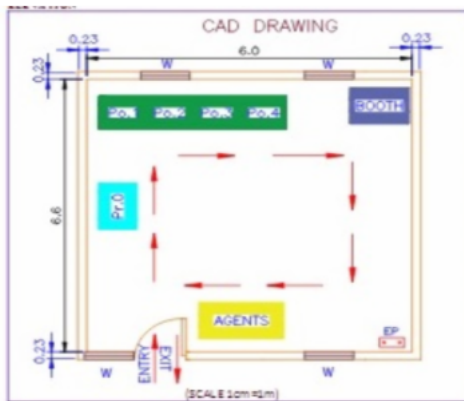

Google Map View

Polling Station Building Front View

Polling Station Front View

Cad View

Key MAP View

1 பெயர் : ஷெஜின் லெ வி தந்தை பெயர்: லெசுக்மணன் நா வீட்டு எண் : 1-1-13/36ஏ வயது : 28 பாலினம் : ஆண் Photo is available	XAD1830470	2 பெயர் : பிபிதா தந்தை பெயர்: சசி வீட்டு எண் : 1-11A வயது : 30 பாலினம் : பெண் Photo is available	XAD1830488	3 பெயர் : ஷிபின் தந்தை பெயர்: பாலையன் வீட்டு எண் : 1-31 வயது : 32 பாலினம் : ஆண் Photo is available	XAD1516178
4 பெயர் : லதா கணவர் பெயர்: விஜிகுமார் வீட்டு எண் : 1-55 வயது : 45 பாலினம் : பெண் Photo is available	XAD1730555	5 பெயர் : அபர்ணா தந்தை பெயர்: சுரேஷ் குமார் வீட்டு எண் : 1-85-A3 வயது : 30 பாலினம் : பெண் Photo is available	XAD1830454	6 பெயர் : சுனில்குமார் தாயின் பெயர்: சுந்தரி வீட்டு எண் : 1-107 வயது : 44 பாலினம் : ஆண் Photo is available	XAD0141374
7 பெயர் : அனூப் எஸ் மணி தந்தை பெயர்: நேசமணி வீட்டு எண் : 1-185 வயது : 30 பாலினம் : ஆண் Photo is available	XAD1606649	8 பெயர் : பூங்குமாரந்தம்பி தந்தை பெயர்: குமாரன் நாயர் வீட்டு எண் : 3-3 வயது : 69 பாலினம் : ஆண் Photo is available	XAD0186239	9 பெயர் : ஜெஹோன் பூராபின் தந்தை பெயர்: செல்லையன் வீட்டு எண் : 3-4-4 வயது : 33 பாலினம் : ஆண் Photo is available	XAD1396415
10 பெயர் : பால்ராஜ் தந்தை பெயர்: நேசயன் வீட்டு எண் : 3-4-37A வயது : 48 பாலினம் : ஆண் Photo is available	XAD1762202	11 பெயர் : அஷ்வதி தந்தை பெயர்: பூங்குமார் வீட்டு எண் : 3-4-105 வயது : 29 பாலினம் : பெண் Photo is available	XAD1730605	12 பெயர் : அதுல்யா தந்தை பெயர்: சுகுமாரன் வீட்டு எண் : 3-4-121 வயது : 31 பாலினம் : பெண் Photo is available	XAD1396803
13 பெயர் : செலின் குமார் தந்தை பெயர்: ஜோவேல் வீட்டு எண் : 3-17 வயது : 55 பாலினம் : ஆண் Photo is available	XAD1396522	14 பெயர் : ராஜேஷ் தந்தை பெயர்: சதீஷ் குமார் வீட்டு எண் : 3-18 வயது : 29 பாலினம் : ஆண் Photo is available	XAD1777887	15 பெயர் : ரெம்மியா தந்தை பெயர்: சதீஷ் குமார் வீட்டு எண் : 3-18 வயது : 28 பாலினம் : பெண் Photo is available	XAD1777994
16 பெயர் : ஜோனி தந்தை பெயர்: ஜோன்சன் வீட்டு எண் : 4 வயது : 30 பாலினம் : ஆண் Photo is available	XAD1606631	17 பெயர் : பால்ஜின் தாயின் பெயர்: சரோஜினி வீட்டு எண் : 4-2 வயது : 46 பாலினம் : ஆண் Photo is available	XAD0010405	18 பெயர் : ஆல்பின் தாயின் பெயர்: சரோஜினி வீட்டு எண் : 4-2 வயது : 41 பாலினம் : ஆண் Photo is available	XAD0010413
19 பெயர் : அபிஷா ராஜ் க தந்தை பெயர்: த கனகராஜ் வீட்டு எண் : 4-2எ/5 வயது : 25 பாலினம் : பெண் Photo is available	XAD2740777	20 பெயர் : நீது வில்சன் தந்தை பெயர்: வில்சன் வீட்டு எண் : 4-2B வயது : 30 பாலினம் : பெண் Photo is available	XAD1606680	21 பெயர் : சரோஜினி கணவர் பெயர்: வில்சன் வீட்டு எண் : 4-4 வயது : 64 பாலினம் : பெண் Photo is available	XAD2155927
22 பெயர் : மேரி கணவர் பெயர்: செல்லையன் வீட்டு எண் : 4-4 வயது : 59 பாலினம் : பெண் Photo is available	XAD2155935	23 பெயர் : லேவி தந்தை பெயர்: சாமுவேல் வீட்டு எண் : 4-5 வயது : 77 பாலினம் : ஆண் Photo is available	XAD2155943	24 பெயர் : மேரி கணவர் பெயர்: லேவி வீட்டு எண் : 4-5 வயது : 77 பாலினம் : பெண் Photo is available	XAD2155950
25 பெயர் : றாபின் தந்தை பெயர்: குமாரவேல் வீட்டு எண் : 4-5 வயது : 67 பாலினம் : ஆண் Photo is available	KYR2520161	26 பெயர் : நீத்தாள் கணவர் பெயர்: றாபின் வீட்டு எண் : 4-5 வயது : 59 பாலினம் : பெண் Photo is available	XAD2155968	27 பெயர் : ஜெஹிஷா தந்தை பெயர்: செல்லையன் வீட்டு எண் : 4-6-1E வயது : 30 பாலினம் : பெண் Photo is available	XAD1606698
28 பெயர் : ராகுல் தந்தை பெயர்: சோமன் வீட்டு எண் : 4-7-120 வயது : 30 பாலினம் : ஆண் Photo is available	XAD1895945	29 பெயர் : திவ்யாமோள் சோ ச தந்தை பெயர்: சோமன் வீட்டு எண் : 4-7/120 வயது : 28 பாலினம் : பெண் Photo is available	XAD3124203	30 பெயர் : விஜிமோள் சோமன் சுசீலா பாய் தந்தை பெயர்: சோமன் வீட்டு எண் : 4-7/120 வயது : 26 பாலினம் : பெண் Photo is available	XAD3124112