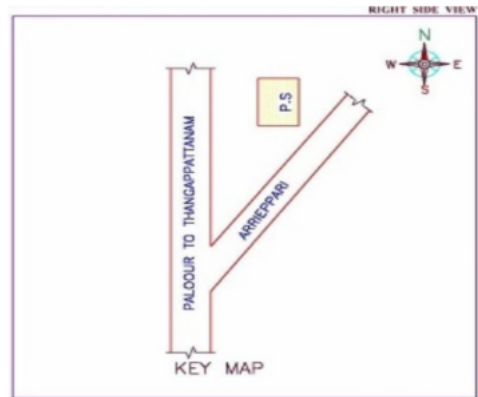

3. வாக்குச் சாவடியின் விவரங்கள்

வாக்குச் சாவடியின் எண் மற்றும் பெயர் : 260 - கன்காரடியா மேல்நிலைப்பள்ளி பூட்டேற்றி , தெற்கு காங்கிரீட் கட்டிடத்தின் மேற்கு பகுதி	வாக்குச் சாவடியின் வகைப்பாடு (ஆண்/பெண்/பொது)	பொது
வாக்குச் சாவடியின் முகவரி : கன்காரடியா மேல்நிலைப்பள்ளி பூட்டேற்றி , தெற்கு காங்கிரீட் கட்டிடத்தின் மேற்கு பகுதி	துணை வாக்குச் சாவடிகளின் எண்ணிக்கை :	0

4. வாக்காளர்களின் எண்ணிக்கை

தொடங்கும் வரிசை எண்	முடியும் வரிசை எண்.	நிகர வாக்காளர்களின் எண்ணிக்கை			
		ஆண்	பெண்	மூன்றாம் பாலினம்	மொத்தம்
1	1080	551	527	0	1078

கையொப்பம்

Nazri Naksha

Google Map View

Polling Station Building Front View

Polling Station Front View

Cad View

Key MAP View