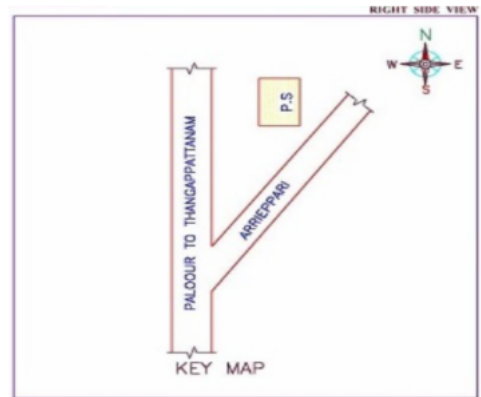

Key MAP View