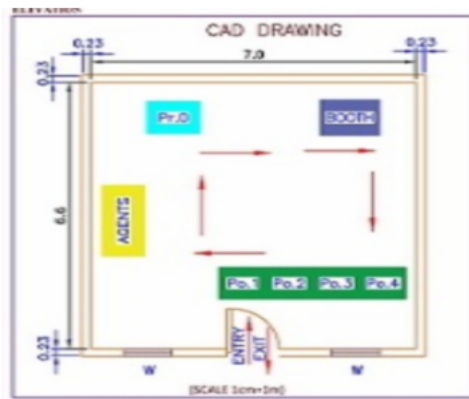

Google Map View

Polling Station Building Front View

Polling Station Front View

Cad View

Key MAP View

1 பெயர் : நிதிலா கணவர் பெயர்: லிவின வினோ வீட்டு எண் : 1-276 வயது : 36 பாலினம் : பெண்	XAD1890060 Photo is available	2 பெயர் : இராஜரெத்தினம் தந்தை பெயர்: தங்கப்பன் வீட்டு எண் : 5-100-1 வயது : 70 பாலினம் : ஆண்	XAD1483155 Photo is available	3 பெயர் : அருள்தாஸ் தந்தை பெயர்: தாசையா வீட்டு எண் : 8-2 வயது : 63 பாலினம் : ஆண்	MNJ4033627 Photo is available
4 பெயர் : குமாரிதங்கம் கணவர் பெயர்: அருள்தாஸ் வீட்டு எண் : 8-2 வயது : 62 பாலினம் : பெண்	XAD2676781 Photo is available	5 பெயர் : அபியா தந்தை பெயர்: அருள்தாஸ் வீட்டு எண் : 8-2 வயது : 25 பாலினம் : பெண்	XAD2944700 Photo is available	6 பெயர் : ராஜம் கணவர் பெயர்: லாசர் வீட்டு எண் : 8-3A வயது : 55 பாலினம் : பெண்	XAD2676807 Photo is available
7 பெயர் : தர்மலிங்கம் தந்தை பெயர்: லாசர் வீட்டு எண் : 8-3A வயது : 38 பாலினம் : ஆண்	MNJ4033635 Photo is available	8 பெயர் : செல்லசுவாமி தந்தை பெயர்: பொன்னுமுத்து வீட்டு எண் : 8-4 வயது : 64 பாலினம் : ஆண்	XAD2676815 Photo is available	9 பெயர் : பேபி கணவர் பெயர்: செல்லசுவாமி வீட்டு எண் : 8-4 வயது : 59 பாலினம் : பெண்	XAD2676823 Photo is available
10 பெயர் : தங்கலீலா கணவர் பெயர்: ராஜமணி வீட்டு எண் : 8-4 வயது : 56 பாலினம் : பெண்	MNJ0981456 Photo is available	11 பெயர் : ஜெயன் தந்தை பெயர்: கண்ணையன் வீட்டு எண் : 8-4 வயது : 47 பாலினம் : ஆண்	XAD2863769 Photo is available	12 பெயர் : சுஜிதா கணவர் பெயர்: ஜெயன் வீட்டு எண் : 8-4-2ஏ வயது : 41 பாலினம் : பெண்	XAD2849008 Photo is available
13 பெயர் : சுரேஷ் தந்தை பெயர்: செல்லசுவாமி வீட்டு எண் : 8-4-24 வயது : 36 பாலினம் : ஆண்	XAD0103952 Photo is available	14 பெயர் : பிரகாசி கணவர் பெயர்: அருள்தாஸ் வீட்டு எண் : 8-5 வயது : 62 பாலினம் : பெண்	XAD3123510 Photo is available	15 பெயர் : அஜின் தந்தை பெயர்: அருள்தாஸ் வீட்டு எண் : 8-5 வயது : 37 பாலினம் : ஆண்	XAD0167635 Photo is available
16 பெயர் : விபி தா கணவர் பெயர்: அஜின் வீட்டு எண் : 8-5 வயது : 30 பாலினம் : பெண்	XAD3079480 Photo is available	17 பெயர் : சுமேஷ் குமார் தாயின் பெயர்: சுந்தரி வீட்டு எண் : 8-7A வயது : 46 பாலினம் : ஆண்	MNJ2251056 Photo is available	18 பெயர் : லைலா கணவர் பெயர்: சுமேஷ் குமார் வீட்டு எண் : 8-7A வயது : 42 பாலினம் : பெண்	MNJ2251064 Photo is available
19 பெயர் : அபிரா ச தந்தை பெயர்: சுமேஷ் வீட்டு எண் : 8-7ஏ வயது : 21 பாலினம் : பெண்	XAD3079506 Photo is available	20 பெயர் : அஸ்லின் ஜினி கணவர் பெயர்: லிபினி ராஜன் வீட்டு எண் : 8-8-1 வயது : 46 பாலினம் : பெண்	XAD0167585 Photo is available	21 பெயர் : புஷ்பம் கணவர் பெயர்: ஆரிஸ் வீட்டு எண் : 8-10 வயது : 65 பாலினம் : பெண்	XAD1044205 Photo is available
22 பெயர் : ஆரிஸ் தந்தை பெயர்: சிவதானு வீட்டு எண் : 8-10 வயது : 63 பாலினம் : ஆண்	XAD1044197 Photo is available	23 பெயர் : சதீஸ் தந்தை பெயர்: ஆரிஸ் வீட்டு எண் : 8-10 வயது : 37 பாலினம் : ஆண்	MNJ4034070 Photo is available	24 பெயர் : திலீன்மாள் தந்தை பெயர்: இராயப்பன் வீட்டு எண் : 8-11 வயது : 74 பாலினம் : பெண்	MNJ4106456 Photo is available
25 பெயர் : பி ரெஜினி கணவர் பெயர்: தர்மலிங்கம் வீட்டு எண் : 8-11 வயது : 37 பாலினம் : பெண்	XAD1968452 Photo is available	26 பெயர் : பிரேமலா ஜெயகுமாரி கணவர் பெயர்: செல்வராஜ் வீட்டு எண் : 8-12 வயது : 67 பாலினம் : பெண்	XAD2676864 Photo is available	27 பெயர் : ஆல்வின் ஜெயராஜ் தந்தை பெயர்: செல்வராஜ் வீட்டு எண் : 8-12 வயது : 40 பாலினம் : ஆண்	MNJ1021591 Photo is available
28 பெயர் : ஷீஜா கணவர் பெயர்: வல்சலம் வீட்டு எண் : 8-13 வயது : 42 பாலினம் : பெண்	XAD1715218 Photo is available	29 பெயர் : வல்சலம் தந்தை பெயர்: அம்புறோஸ் வீட்டு எண் : 8-13 வயது : 41 பாலினம் : ஆண்	MNJ4033643 Photo is available	30 பெயர் : ரமேஷ் குமார் தந்தை பெயர்: தங்கப்பன் வீட்டு எண் : 8-13-1 வயது : 46 பாலினம் : ஆண்	MNJ2250363 Photo is available