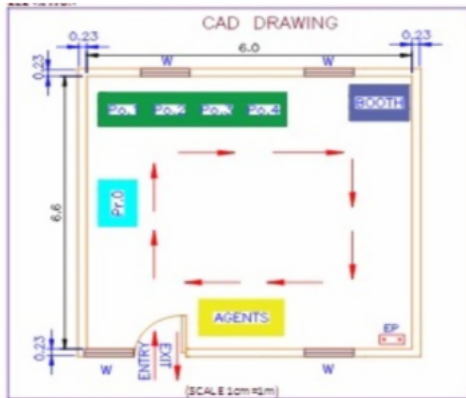

Google Map View

Polling Station Building Front View

Polling Station Front View

Cad View

Key MAP View

1 பெயர் : பூர்விக் கேஷ் தந்தை பெயர் : கிருஷ்ண பிரசாத் வீட்டு எண் : 2-6A வயது : 32 பாலினம் : ஆண்	XAD1663749	Photo is available	2 பெயர் : சலோன் மேரி கணவர் பெயர் : கஸ்மீர் வீட்டு எண் : 2-153 வயது : 47 பாலினம் : பெண்	XAD1861780	Photo is available	3 பெயர் : விஜயகுமார் தந்தை பெயர் : பாலையன் வீட்டு எண் : 3-5-9 வயது : 48 பாலினம் : ஆண்	XAD1093996	Photo is available
4 பெயர் : அனீஷ் தந்தை பெயர் : சத்தியதாஸ் வீட்டு எண் : 3-5-119-59 வயது : 35 பாலினம் : ஆண்	XAD0171892	Photo is available	5 பெயர் : ஜெனீஷா தந்தை பெயர் : சாலமன் வீட்டு எண் : 3-5-174 வயது : 35 பாலினம் : பெண்	XAD0171918	Photo is available	6 பெயர் : கோமதி தேவி கணவர் பெயர் : சந்திரசேகர் வீட்டு எண் : 3-5-207-90 வயது : 45 பாலினம் : பெண்	XAD0171827	Photo is available
7 பெயர் : பேபி தாயின் பெயர் : அப்பியம்மா வீட்டு எண் : 3-24 வயது : 74 பாலினம் : பெண்	XAD1653757	Photo is available	8 பெயர் : ஸ்டீபன் தந்தை பெயர் : செல்லையன் வீட்டு எண் : 4/45-115ஏ வயது : 63 பாலினம் : ஆண்	XAD1198746	Photo is available	9 பெயர் : நிஷா தந்தை பெயர் : ராஜ்மோகன் வீட்டு எண் : 4-111 வயது : 34 பாலினம் : பெண்	XAD1198647	Photo is available
10 பெயர் : செ ஸ்டான்லி தந்தை பெயர் : த செல்லன் வீட்டு எண் : 4-111/5 வயது : 44 பாலினம் : ஆண்	XAD0171835	Photo is available	11 பெயர் : டேவிட் தந்தை பெயர் : டேவிட் வீட்டு எண் : 4-131-1 வயது : 78 பாலினம் : ஆண்	XAD1397371	Photo is available	12 பெயர் : நிர்மலா கணவர் பெயர் : டேவிட் வீட்டு எண் : 4-131-1 வயது : 48 பாலினம் : பெண்	XAD1397389	Photo is available
13 பெயர் : ஷைஜா தந்தை பெயர் : தர்மயன் வீட்டு எண் : 4-142A வயது : 35 பாலினம் : ஆண்	XAD1198738	Photo is available	14 பெயர் : மேரி செல்வம் கணவர் பெயர் : பபு வீட்டு எண் : 4-160 வயது : 49 பாலினம் : பெண்	XAD1285998	Photo is available	15 பெயர் : சுஜின் சு தந்தை பெயர் : சுரேஷ் வீட்டு எண் : 5 வயது : 24 பாலினம் : ஆண்	XAD2935716	Photo is available
16 பெயர் : ஷெர்ஜின் தந்தை பெயர் : சேம்ராஜ் வீட்டு எண் : 5-2/2 வயது : 22 பாலினம் : ஆண்	XAD2960086	Photo is available	17 பெயர் : பெறின் ரோஹித் பி றி தந்தை பெயர் : பிரைட் சிங் வீட்டு எண் : 5-2/7 வயது : 20 பாலினம் : ஆண்	XAD3148863	Photo is available	18 பெயர் : அல்விஸ்தேவகிருபா தந்தை பெயர் : ஜாண்பனியன் வீட்டு எண் : 5-2A1 வயது : 35 பாலினம் : பெண்	XAD1002062	Photo is available
19 பெயர் : பிபின் வி தந்தை பெயர் : வில்சன் வீட்டு எண் : 5-2சி/2 வயது : 39 பாலினம் : ஆண்	KYR3833704	Photo is available	20 பெயர் : கேத்தரின் ஜினி தந்தை பெயர் : ரசல்ராஜ் வீட்டு எண் : 5-2ஹெச்1 வயது : 35 பாலினம் : பெண்	YQN1273820	Photo is available	21 பெயர் : வில்லிபத்தம் தந்தை பெயர் : ஜாண்பனியன் வீட்டு எண் : 5-4-1 வயது : 72 பாலினம் : பெண்	KYR3833654	Photo is available
#2 22 பெயர் : ஜா ஜான்மின் றோஸ் தந்தை பெயர் : ஜாண்சுந்தரராஜ் வீட்டு எண் : 20/207/ஸி1 வயது : 39 பாலினம் : பெண்	KYR3833662	Photo is available	23 பெயர் : ஜாண்ட்டம்ஸ் தந்தை பெயர் : ஜாண்சுந்தரராஜ் வீட்டு எண் : 5-4-1 வயது : 36 பாலினம் : ஆண்	KYR3833670	Photo is available	24 பெயர் : சரண்யா ம தந்தை பெயர் : மதுசூதனன் நாயர் வீட்டு எண் : 5-4/28 வயது : 23 பாலினம் : பெண்	XAD2999019	Photo is available
25 பெயர் : பிருந்தா தந்தை பெயர் : ஞானேந்திரன் வீட்டு எண் : 5-4A வயது : 37 பாலினம் : பெண்	XAD1778026	Photo is available	26 பெயர் : ஸ்தனிலாஸ் தந்தை பெயர் : தபசிமுத்து வீட்டு எண் : 5-5அபின் பவன் வயது : 43 பாலினம் : ஆண்	XAD1287929	Photo is available	27 பெயர் : ஷிஜிதாஸ் கணவர் பெயர் : சுனில் குமார் வீட்டு எண் : 5-7-1 வயது : 41 பாலினம் : பெண்	KYR3833696	Photo is available
28 பெயர் : ரேஷ்மா சு ஷி தந்தை பெயர் : சுனில் குமார் வீட்டு எண் : 5-7/1 வயது : 22 பாலினம் : பெண்	XAD3007200	Photo is available	29 பெயர் : ஜயகுமார் தந்தை பெயர் : பரமேசுரப்பிள்ளை வீட்டு எண் : 5-7/8-1 வயது : 56 பாலினம் : ஆண்	KYR1212737	Photo is available	30 பெயர் : அருண்ராஜ் தந்தை பெயர் : டேவிட்ராஜ் வீட்டு எண் : 5-7-89 வயது : 35 பாலினம் : ஆண்	XAD0171884	Photo is available