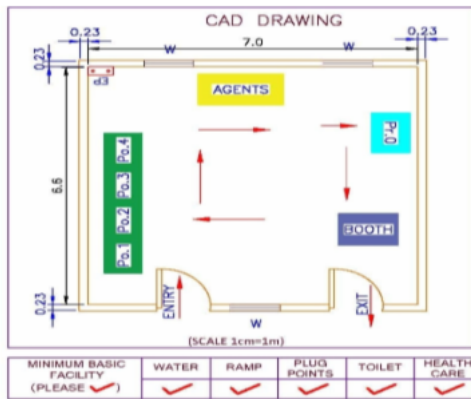

Google Map View

Polling Station Building Front View

Polling Station Front View

Cad View

Key MAP View

1 பெயர் : ஜெபக்கனி தந்தை பெயர்: ஆசீர்வாதம் வீட்டு எண் : 1-42ஏ வயது : 44 பாலினம் : பெண் Photo is available	XAD1872035	2 பெயர் : மரியடெல்பின் கணவர் பெயர்: பாஸ்கர்பைலோன் வீட்டு எண் : 1-69 வயது : 43 பாலினம் : பெண் Photo is available	XAD0133660	3 பெயர் : ஜாண்பிரதாப் தந்தை பெயர்: ஜாண் வீட்டு எண் : 1-86 வயது : 42 பாலினம் : ஆண் Photo is available	XAD0133678
4 பெயர் : அஜேக் ஸஜின் தாயின் பெயர்: மேரி வீட்டு எண் : 1-138ஏ வயது : 24 பாலினம் : ஆண் Photo is available	XAD3163888	5 பெயர் : ஆஷிகா வெ தந்தை பெயர்: வெங்கடாசல பெருமாள் வீட்டு எண் : 1-143ஏ வயது : 22 பாலினம் : பெண் Photo is available	XAD3073350	6 பெயர் : ஜாண்பிரிட்டோ தந்தை பெயர்: அந்தோணிஅடிமை வீட்டு எண் : 1-165 வயது : 51 பாலினம் : ஆண் Photo is available	XAD0133686
7 பெயர் : விண்ணொளி கணவர் பெயர்: மிக்கேல் வீட்டு எண் : 1-220A வயது : 50 பாலினம் : பெண் Photo is available	XAD0133702	8 பெயர் : மேரிமங்கேஸ்கா கணவர் பெயர்: ததேயூஸ் வீட்டு எண் : 3-2E வயது : 51 பாலினம் : பெண் Photo is available	XAD1190719	9 பெயர் : ஆன்றனி தந்தை பெயர்: லூக்கஸ் வீட்டு எண் : 3-21 வயது : 48 பாலினம் : ஆண் Photo is available	XAD1854678
10 பெயர் : ஆட்லின் சிஜி எ தி தந்தை பெயர்: எஸ்லாடிஸ் வீட்டு எண் : 3/21 வயது : 23 பாலினம் : பெண் Photo is available	XAD3061959	11 பெயர் : ததேயூஸ் தந்தை பெயர்: அமிர்தையா வீட்டு எண் : 3-21E வயது : 54 பாலினம் : ஆண் Photo is available	XAD1190701	12 பெயர் : ஆன்ஃபால்லீனா த தந்தை பெயர்: ததேயூஸ் வீட்டு எண் : 3/21E வயது : 23 பாலினம் : பெண் Photo is available	XAD3066701
13 பெயர் : சதீஸ் குமார் தந்தை பெயர்: சூசை அல்காந்தர் வீட்டு எண் : 3-21F வயது : 34 பாலினம் : ஆண் Photo is available	XAD1190743	14 பெயர் : ரம்யா மேரி தந்தை பெயர்: மதியழகன் வீட்டு எண் : 3-21G வயது : 28 பாலினம் : பெண் Photo is available	XAD1854595	15 பெயர் : மேரி ஜியா தந்தை பெயர்: ஸ்டீபன் வீட்டு எண் : 3-21H வயது : 36 பாலினம் : பெண் Photo is available	XAD0133751
16 பெயர் : மேரி கீமா ச தந்தை பெயர்: ஸ்டீபன் வீட்டு எண் : 3-21H வயது : 30 பாலினம் : பெண் Photo is available	XAD1773571	17 பெயர் : சுமிதா லா கணவர் பெயர்: சசி வீட்டு எண் : 3-21எல் வயது : 42 பாலினம் : பெண் Photo is available	XAD3067881	18 பெயர் : எல்சா எ தி தந்தை பெயர்: எஸ்லாடிஸ் வீட்டு எண் : 3/21 என் வயது : 23 பாலினம் : பெண் Photo is available	XAD3129087
19 பெயர் : அஸ்வினராஜ் தந்தை பெயர்: ராஜ் வீட்டு எண் : 3-21P வயது : 33 பாலினம் : ஆண் Photo is available	XAD1242593	20 பெயர் : ஹெலன் மேரி கணவர் பெயர்: சேவியர் வீட்டு எண் : 3-23 வயது : 67 பாலினம் : பெண் Photo is available	XAD2081719	21 பெயர் : சேவியர் தந்தை பெயர்: ராசையா வீட்டு எண் : 3-23 வயது : 66 பாலினம் : ஆண் Photo is available	XAD2081701
22 பெயர் : எபலிடால் கணவர் பெயர்: மரியகான் வீட்டு எண் : 3-990 வயது : 61 பாலினம் : பெண் Photo is available	XAD1243047	23 பெயர் : மரியபிந்து தந்தை பெயர்: மரியஜாண் வீட்டு எண் : 3-990 வயது : 42 பாலினம் : ஆண் Photo is available	XAD1242775	24 பெயர் : ரீகன் தந்தை பெயர்: மரியஜாண் வீட்டு எண் : 3-990 வயது : 42 பாலினம் : ஆண் Photo is available	XAD1190339
25 பெயர் : பென்சிகர் தந்தை பெயர்: மரியஜாண் வீட்டு எண் : 3-990 வயது : 42 பாலினம் : ஆண் Photo is available	XAD1242767	26 பெயர் : நிஷா தந்தை பெயர்: மரிய ஜாண் வீட்டு எண் : 3-990 வயது : 35 பாலினம் : பெண் Photo is available	XAD1651108	27 பெயர் : வின்சென்ட் தந்தை பெயர்: றைந்தூஸ் வீட்டு எண் : 5-4-99A வயது : 39 பாலினம் : ஆண் Photo is available	XAD1651025
28 பெயர் : சுபி கணவர் பெயர்: ஜார்ஜ் ஸ்டீபன் வீட்டு எண் : 6-1B வயது : 43 பாலினம் : பெண் Photo is available	XAD1651116	29 பெயர் : ஜார்ஜ் வர்ஷா தந்தை பெயர்: ஜார்ஜ் ஸ்டீபன்ஸன் வீட்டு எண் : 6-1பி வயது : 19 பாலினம் : பெண் Photo is available	XAD3180981	30 பெயர் : நிர்மலா கணவர் பெயர்: சேவியர் வீட்டு எண் : 6-9C-2 வயது : 44 பாலினம் : பெண் Photo is available	XAD1597327