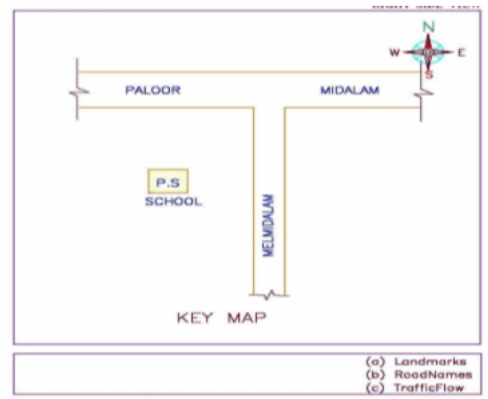

Cad View

Key MAP View