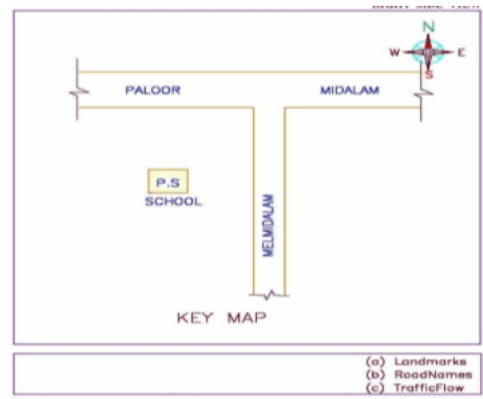

Google Map View

Polling Station Building Front View

Polling Station Front View

Cad View

Key MAP View

1 பெயர் : அமல நாயகன் பெ தாயின் பெயர் : விஜயா அமல நாயகன் விஜயா வீட்டு எண் : 1-132 வயது : 27 பாலினம் : ஆண்	XAD3053766 Photo is available	2 பெயர் : வினோத் கிரண் தந்தை பெயர் : ததேயுஸ் வீட்டு எண் : 1-249 வயது : 29 பாலினம் : ஆண்	XAD1759315 Photo is available	3 பெயர் : மேரி பெனிஷா கீர்த்தனா இதரர் பெயர் : மரிய கிரகோரி வீட்டு எண் : 2-9 வயது : 29 பாலினம் : பெண்	XAD1773704 Photo is available
4 பெயர் : சகாய ஜோசி தந்தை பெயர் : ஜான் வீட்டு எண் : 2-29 டபிள்யு வயது : 32 பாலினம் : பெண்	XAD1493592 Photo is available	5 பெயர் : ஜான் பீட்டர் தந்தை பெயர் : லாறன்ஸ் வீட்டு எண் : 6-9C-1 வயது : 50 பாலினம் : ஆண்	MNJ4144457 Photo is available	6 பெயர் : லதா மங்கேஷ்கர் கணவர் பெயர் : ஜான் பீட்டர் வீட்டு எண் : 6-9C-1 வயது : 50 பாலினம் : பெண்	MNJ0945758 Photo is available
7 பெயர் : நவீன் ஜா தந்தை பெயர் : ஜான் பீட்டர் வீட்டு எண் : 6-9 எ1 வயது : 24 பாலினம் : ஆண்	XAD2826485 Photo is available	8 பெயர் : கரோலின் தந்தை பெயர் : வர்கீஸ் வீட்டு எண் : 6 9 3 வயது : 26 பாலினம் : ஆண்	XAD2810372 Photo is available	9 பெயர் : கிளீட்டஸ் தந்தை பெயர் : முத்துப்பிள்ளை வீட்டு எண் : 6-9ஜீ வயது : 61 பாலினம் : ஆண்	XAD0134106 Photo is available
10 பெயர் : கில்லா கணவர் பெயர் : கிளீட்டஸ் வீட்டு எண் : 6-9G வயது : 52 பாலினம் : பெண்	XAD1722487 Photo is available	11 பெயர் : ஜான் சேலஞ்சர் கிளிண்டன் தந்தை பெயர் : கிளீட்டஸ் வீட்டு எண் : 6-9G வயது : 30 பாலினம் : ஆண்	XAD1722495 Photo is available	12 பெயர் : ஜே ஜெனிஃபர் ஷாலியா தாயின் பெயர் : ரா ராணி வீட்டு எண் : 6-10 வயது : 20 பாலினம் : பெண்	XAD3073095 Photo is available
13 பெயர் : ஜின்னி பேபி தந்தை பெயர் : தாசன் வீட்டு எண் : 6 10 4 வயது : 29 பாலினம் : பெண்	XAD2774750 Photo is available	14 பெயர் : சைமன் தாயின் பெயர் : அடைக்கலம் வீட்டு எண் : 6/10/5 வயது : 40 பாலினம் : ஆண்	MNJ2265486 Photo is available	15 பெயர் : நிர்மல் ஜெக செல்வி எஸ் கணவர் பெயர் : சைமன் எஸ் வீட்டு எண் : 6-10-5 வயது : 34 பாலினம் : பெண்	XAD2900132 Photo is available
16 பெயர் : அஜய் தந்தை பெயர் : அகஸ்டின் வீட்டு எண் : 6-10-7 வயது : 25 பாலினம் : ஆண்	XAD2001089 Photo is available	17 பெயர் : ஆமிர்கான் ஏ என் தந்தை பெயர் : அகஸ்டின் வீட்டு எண் : 6-10-7 வயது : 24 பாலினம் : ஆண்	XAD2828192 Photo is available	18 பெயர் : பா கிரிள் பவுல் தந்தை பெயர் : ப பாஸ்கர் வீட்டு எண் : 6/10-8 வயது : 28 பாலினம் : ஆண்	XAD3173861 Photo is available
19 பெயர் : ஆரோக்கிய ரெக்சி தாயின் பெயர் : அருள் விஜயன் வீட்டு எண் : 6-10-9 வயது : 27 பாலினம் : பெண்	XAD2829398 Photo is available	20 பெயர் : த தர்ஷியா தந்தை பெயர் : ததேயுஸ் வீட்டு எண் : 6-10-11 வயது : 21 பாலினம் : பெண்	XAD3167848 Photo is available	# 21 பெயர் : தர்ஷன் த தந்தை பெயர் : ததேயுஸ் வீட்டு எண் : 6-10-11 வயது : 19 பாலினம் : ஆண்	XAD3168713 Photo is available
22 பெயர் : அஸ்வினி கணவர் பெயர் : அந்தோணி அடிமை வீட்டு எண் : 6-10-13 வயது : 31 பாலினம் : பெண்	XAD1975051 Photo is available	23 பெயர் : ஸ்டீபானியா தந்தை பெயர் : ஸ்டீபன் வீட்டு எண் : 6-10-21 வயது : 27 பாலினம் : பெண்	XAD1947837 Photo is available	24 பெயர் : ஷல்லோ தந்தை பெயர் : ஸ்டீபன் வீட்டு எண் : 6-10-21 வயது : 25 பாலினம் : பெண்	XAD2001048 Photo is available
25 பெயர் : சில்லியா தாயின் பெயர் : சுதா வீட்டு எண் : 6-10-21 வயது : 23 பாலினம் : பெண்	XAD3051844 Photo is available	26 பெயர் : ரோஸ்லி கணவர் பெயர் : ஆன்றனி வீட்டு எண் : 6-10-22 வயது : 42 பாலினம் : பெண்	XAD1597780 Photo is available	27 பெயர் : ஸ்டாலின் தந்தை பெயர் : சேசாடிமை வீட்டு எண் : 6-10-24 வயது : 59 பாலினம் : ஆண்	MNJ2264463 Photo is available
28 பெயர் : சலேட் மேரி தாயின் பெயர் : ஸ்டாலின் வீட்டு எண் : 6-10-24 வயது : 57 பாலினம் : பெண்	MNJ2265148 Photo is available	29 பெயர் : ஜெனிரோஸ்ஷாஜன் தந்தை பெயர் : சேசாடிமை வீட்டு எண் : 6-10-24 வயது : 30 பாலினம் : ஆண்	XAD1597798 Photo is available	30 பெயர் : ஷாலினி தந்தை பெயர் : ஸ்டாலின் வீட்டு எண் : 6-10-24 வயது : 29 பாலினம் : பெண்	XAD1759331 Photo is available