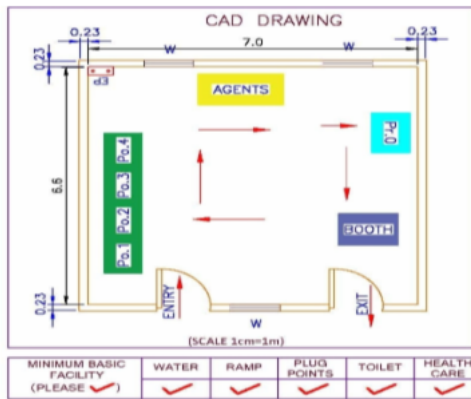

Google Map View

Polling Station Building Front View

Polling Station Front View

Cad View

Key MAP View

1 பெயர் : அமல நாயகன் பெ தாயின் பெயர் : விஜயா அமல நாயகன் விஜயா வீட்டு எண் : 1-132 வயது : 27 பாலினம் : ஆண்	XAD3053766 Photo is available	2 பெயர் : வினோத் கிரண் தந்தை பெயர் : ததேயுஸ் வீட்டு எண் : 1-249 வயது : 29 பாலினம் : ஆண்	XAD1759315 Photo is available	3 பெயர் : மேரி பெனிஷா கீர்த்தனா இதரர் பெயர் : மரிய கிரகோரி வீட்டு எண் : 2-9 வயது : 29 பாலினம் : பெண்	XAD1773704 Photo is available
4 பெயர் : சகாய ஜோசி தந்தை பெயர் : ஜான் வீட்டு எண் : 2-29 டபிள்யு வயது : 32 பாலினம் : பெண்	XAD1493592 Photo is available	5 பெயர் : ஜான் பீட்டர் தந்தை பெயர் : லாறன்ஸ் வீட்டு எண் : 6-9C-1 வயது : 50 பாலினம் : ஆண்	MNJ4144457 Photo is available	6 பெயர் : லதா மங்கேஷ்கர் கணவர் பெயர் : ஜான் பீட்டர் வீட்டு எண் : 6-9C-1 வயது : 50 பாலினம் : பெண்	MNJ0945758 Photo is available
7 பெயர் : நவீன் ஜா தந்தை பெயர் : ஜான் பீட்டர் வீட்டு எண் : 6-9 எ1 வயது : 24 பாலினம் : ஆண்	XAD2826485 Photo is available	8 பெயர் : கரோலின் தந்தை பெயர் : வர்கீஸ் வீட்டு எண் : 6 9 3 வயது : 26 பாலினம் : ஆண்	XAD2810372 Photo is available	9 பெயர் : கிளீட்டஸ் தந்தை பெயர் : முத்துப்பிள்ளை வீட்டு எண் : 6-9ஜீ வயது : 61 பாலினம் : ஆண்	XAD0134106 Photo is available
10 பெயர் : கில்லா கணவர் பெயர் : கிளீட்டஸ் வீட்டு எண் : 6-9G வயது : 52 பாலினம் : பெண்	XAD1722487 Photo is available	11 பெயர் : ஜான் சேலஞ்சர் கிளிண்டன் தந்தை பெயர் : கிளீட்டஸ் வீட்டு எண் : 6-9G வயது : 30 பாலினம் : ஆண்	XAD1722495 Photo is available	12 பெயர் : ஜே ஜெனிஃபர் ஷாலியா தாயின் பெயர் : ரா ராணி வீட்டு எண் : 6-10 வயது : 20 பாலினம் : பெண்	XAD3073095 Photo is available
13 பெயர் : ஜின்னி பேபி தந்தை பெயர் : தாசன் வீட்டு எண் : 6 10 4 வயது : 29 பாலினம் : பெண்	XAD2774750 Photo is available	14 பெயர் : சைமன் தாயின் பெயர் : அடைக்கலம் வீட்டு எண் : 6/10/5 வயது : 40 பாலினம் : ஆண்	MNJ2265486 Photo is available	15 பெயர் : நிர்மல் ஜெக செல்வி எஸ் கணவர் பெயர் : சைமன் எஸ் வீட்டு எண் : 6-10-5 வயது : 34 பாலினம் : பெண்	XAD2900132 Photo is available
16 பெயர் : அஜய் தந்தை பெயர் : அகஸ்டின் வீட்டு எண் : 6-10-7 வயது : 25 பாலினம் : ஆண்	XAD2001089 Photo is available	17 பெயர் : ஆமிர்கான் ஏ என் தந்தை பெயர் : அகஸ்டின் வீட்டு எண் : 6-10-7 வயது : 24 பாலினம் : ஆண்	XAD2828192 Photo is available	18 பெயர் : பா கிரிள் பவுல் தந்தை பெயர் : ப பாஸ்கர் வீட்டு எண் : 6/10-8 வயது : 28 பாலினம் : ஆண்	XAD3173861 Photo is available
19 பெயர் : ஆரோக்கிய ரெக்சி தாயின் பெயர் : அருள் விஜயன் வீட்டு எண் : 6-10-9 வயது : 27 பாலினம் : பெண்	XAD2829398 Photo is available	20 பெயர் : த தர்ஷியா தந்தை பெயர் : ததேயுஸ் வீட்டு எண் : 6-10-11 வயது : 21 பாலினம் : பெண்	XAD3167848 Photo is available	# 21 பெயர் : தர்ஷன் த தந்தை பெயர் : ததேயுஸ் வீட்டு எண் : 6-10-11 வயது : 19 பாலினம் : ஆண்	XAD3168713 Photo is available
22 பெயர் : அஸ்வினி கணவர் பெயர் : அந்தோணி அடிமை வீட்டு எண் : 6-10-13 வயது : 31 பாலினம் : பெண்	XAD1975051 Photo is available	23 பெயர் : ஸ்டீபானியா தந்தை பெயர் : ஸ்டீபன் வீட்டு எண் : 6-10-21 வயது : 27 பாலினம் : பெண்	XAD1947837 Photo is available	24 பெயர் : ஷல்லோ தந்தை பெயர் : ஸ்டீபன் வீட்டு எண் : 6-10-21 வயது : 25 பாலினம் : பெண்	XAD2001048 Photo is available
25 பெயர் : சில்லியா தாயின் பெயர் : சுதா வீட்டு எண் : 6-10-21 வயது : 23 பாலினம் : பெண்	XAD3051844 Photo is available	26 பெயர் : ரோஸ்லி கணவர் பெயர் : ஆன்றனி வீட்டு எண் : 6-10-22 வயது : 42 பாலினம் : பெண்	XAD1597780 Photo is available	27 பெயர் : ஸ்டாலின் தந்தை பெயர் : சேசாடிமை வீட்டு எண் : 6-10-24 வயது : 59 பாலினம் : ஆண்	MNJ2264463 Photo is available
28 பெயர் : சலேட் மேரி தாயின் பெயர் : ஸ்டாலின் வீட்டு எண் : 6-10-24 வயது : 57 பாலினம் : பெண்	MNJ2265148 Photo is available	29 பெயர் : ஜெனிரோஸ்ஷாஜன் தந்தை பெயர் : சேசாடிமை வீட்டு எண் : 6-10-24 வயது : 30 பாலினம் : ஆண்	XAD1597798 Photo is available	30 பெயர் : ஷாலினி தந்தை பெயர் : ஸ்டாலின் வீட்டு எண் : 6-10-24 வயது : 29 பாலினம் : பெண்	XAD1759331 Photo is available