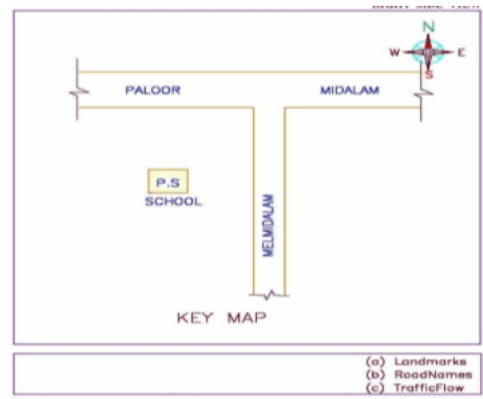

Key MAP View