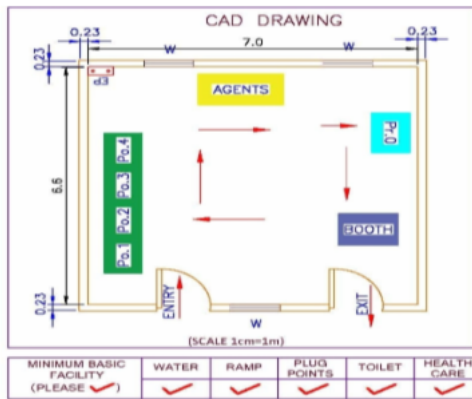

Google Map View

Polling Station Building Front View

Polling Station Front View

Cad View

Key MAP View

1 பெயர் : ஷீபா கணவர் பெயர்: ஜெயபால் வீட்டு எண் : 1-20 வயது : 42 பாலினம் : பெண்	XAD1598564 Photo is available	2 பெயர் : கா டென்சன் இதரர் பெயர்: மேரி சர்வின் வீட்டு எண் : 1-53ஸி1 வயது : 43 பாலினம் : ஆண்	XAD3149473 Photo is available	3 பெயர் : ஷார்மி தாயின் பெயர்: சுமதி வீட்டு எண் : 1-53டீ வயது : 22 பாலினம் : பெண்	XAD3032505 Photo is available
4 பெயர் : பெபிசா தாயின் பெயர்: மேரி சுபா வீட்டு எண் : 1-53டீ/32 வயது : 22 பாலினம் : பெண்	XAD2976561 Photo is available	5 பெயர் : மெல்கியாஸ் தந்தை பெயர்: குருசு வீட்டு எண் : 1-121எஃ வயது : 73 பாலினம் : ஆண்	XAD2976553 Photo is available	6 பெயர் : சோனியா கணவர் பெயர்: சுமன் வீட்டு எண் : 1-121E வயது : 37 பாலினம் : பெண்	XAD1495175 Photo is available
7 பெயர் : வினித் தந்தை பெயர்: ஜாண் வீட்டு எண் : 1-121E வயது : 32 பாலினம் : ஆண்	XAD1495191 Photo is available	8 பெயர் : பினு பிரதீஷா கணவர் பெயர்: சுபின் வீட்டு எண் : 1-121இ வயது : 27 பாலினம் : பெண்	XAD3171055 Photo is available	9 பெயர் : ரமேஷ் ஆன்றோ தந்தை பெயர்: வினசென்ட் வீட்டு எண் : 1-121 வலனார் கொலோபி வயது : 38 பாலினம் : ஆண்	MNJ4181715 Photo is available
10 பெயர் : சிலுவை தாசன் தந்தை பெயர்: ஸ்தனிஸ்லாஸ் வீட்டு எண் : 1-180 வயது : 70 பாலினம் : ஆண்	XAD1381847 Photo is available	11 பெயர் : கெல்டன் பிராங்க் தந்தை பெயர்: சிலுவை தாசன் வீட்டு எண் : 1-180 வயது : 41 பாலினம் : ஆண்	XAD1381854 Photo is available	12 பெயர் : பெனிட்டா தந்தை பெயர்: சுந்தர்ராஜ் வீட்டு எண் : 2-104/2 வயது : 28 பாலினம் : பெண்	XAD1781186 Photo is available
13 பெயர் : ஜாக்சன் தந்தை பெயர்: ஜோசப் வீட்டு எண் : 2-245 வயது : 30 பாலினம் : ஆண்	XAD1759224 Photo is available	14 பெயர் : சுகுமாரன் தந்தை பெயர்: குமாரசுவாமி வீட்டு எண் : 3 வயது : 50 பாலினம் : ஆண்	XAD1651835 Photo is available	15 பெயர் : குமுதாபாய் ராஜேஷ் கணவர் பெயர்: ராஜேஷ் வீட்டு எண் : 3-3எஃ வயது : 43 பாலினம் : பெண்	XAD3032422 Photo is available
16 பெயர் : பேபி கணவர் பெயர்: சுகுமாரன் வீட்டு எண் : 3-5 வயது : 49 பாலினம் : பெண்	XAD1372341 Photo is available	17 பெயர் : விஜயகுமாரி சு தந்தை பெயர்: சுவாமி வீட்டு எண் : 3-5 வயது : 45 பாலினம் : பெண்	XAD2990794 Photo is available	18 பெயர் : சுபித்ரா தந்தை பெயர்: சுகுமாரன் வீட்டு எண் : 3/5 வயது : 26 பாலினம் : பெண்	XAD2053775 Photo is available
19 பெயர் : முஷ்வினி பிரியா மு வி தந்தை பெயர்: முருகேசன் கு வீட்டு எண் : 3-5 வயது : 20 பாலினம் : பெண்	XAD3241395 Photo is available	20 பெயர் : சுபின் தந்தை பெயர்: சுகுமாரன் வீட்டு எண் : 3-5A வயது : 29 பாலினம் : ஆண்	XAD1929264 Photo is available	21 பெயர் : பிறேமா கணவர் பெயர்: மணிகண்டன் வீட்டு எண் : 3-7 வயது : 49 பாலினம் : பெண்	MNJ2261311 Photo is available
22 பெயர் : அசோகன் தந்தை பெயர்: சுப்பன் வீட்டு எண் : 3-7 வயது : 47 பாலினம் : ஆண்	XAD1372366 Photo is available	23 பெயர் : தங்ககுமாரி கணவர் பெயர்: அசோகன் வீட்டு எண் : 3-7 வயது : 43 பாலினம் : பெண்	XAD1372358 Photo is available	24 பெயர் : ஆல்பின் தந்தை பெயர்: மணி வீட்டு எண் : 3-7A வயது : 36 பாலினம் : ஆண்	XAD0171215 Photo is available
25 பெயர் : பெர்னிஷா தே தந்தை பெயர்: தேவதாஸ் மு வீட்டு எண் : 3/7எஃபி வயது : 19 பாலினம் : பெண்	XAD3217718 Photo is available	26 பெயர் : ரகு தாயின் பெயர்: காளி வீட்டு எண் : 3-9 வயது : 54 பாலினம் : ஆண்	MNJ0947176 Photo is available	27 பெயர் : ரோகினி கணவர் பெயர்: ரெகு வீட்டு எண் : 3-9 வயது : 50 பாலினம் : பெண்	MNJ0947150 Photo is available
28 பெயர் : தங்கம் கணவர் பெயர்: கந்தசாமி வீட்டு எண் : 3-9 வயது : 46 பாலினம் : பெண்	MNJ3040045 Photo is available	29 பெயர் : ரேஷ்மா தந்தை பெயர்: ரெகு வீட்டு எண் : 3-9A வயது : 27 பாலினம் : பெண்	XAD1969070 Photo is available	30 பெயர் : நடராஜன் தந்தை பெயர்: கோலப்பன் வீட்டு எண் : 3-10 வயது : 59 பாலினம் : ஆண்	MNJ2261345 Photo is available