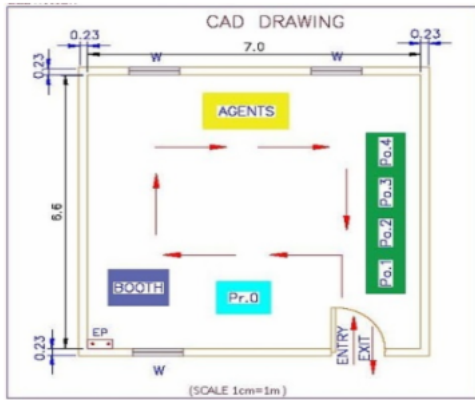

Google Map View

Polling Station Building Front View

Polling Station Front View

Cad View

Key MAP View

1 பெயர் : ஷால்பின் ஷாஜன் ஷா தந்தை பெயர் : ஷாஜன் வீட்டு எண் : 0 வயது : 21 பாலினம் : ஆண் Photo is available	XAD3132693	2 பெயர் : ஜூலி கணவர் பெயர் : பிளாசி வீட்டு எண் : 1 வயது : 45 பாலினம் : பெண் Photo is available	XAD2998318	3 பெயர் : மேரி வெற்றிபி விபினா பி தந்தை பெயர் : பிளாசி வீட்டு எண் : 1 வயது : 20 பாலினம் : பெண் Photo is available	XAD3162484
4 பெயர் : நிவிஷா தந்தை பெயர் : இயேசுதசன் வீட்டு எண் : 1-269எ வயது : 23 பாலினம் : பெண் Photo is available	XAD3002433	5 பெயர் : சாஸ்வின் சன்ஜித் பி தாயின் பெயர் : ஜூலி வீட்டு எண் : 1 நியர் தி இம்பிரியர் காம்பல் வயது : 21 பாலினம் : ஆண் Photo is available	XAD3211620	6 பெயர் : ஜீலிட் தந்தை பெயர் : அலைக்காண்டர் வீட்டு எண் : 2-75 வயது : 47 பாலினம் : ஆண் Photo is available	XAD2782522
7 பெயர் : விமலா கணவர் பெயர் : ஓளசேப் வீட்டு எண் : 2-77 வயது : 56 பாலினம் : பெண் Photo is available	XAD1657659	8 பெயர் : கிறிஸ்துதாசன் தந்தை பெயர் : பிராங்கினின் வீட்டு எண் : 3 வயது : 34 பாலினம் : ஆண் Photo is available	XAD1500156	9 பெயர் : சூசானம்மாள் கணவர் பெயர் : பிறாங்கினின் வீட்டு எண் : 5E வயது : 57 பாலினம் : பெண் Photo is available	KYR3771524
10 பெயர் : மேரி கௌசல்யாசூசையடிமை தந்தை பெயர் : சூசையடிமை வீட்டு எண் : 6/10/161மி க்கேல் புரம் வயது : 28 பாலினம் : பெண் Photo is available	XAD2116374	11 பெயர் : மேரிலினி தந்தை பெயர் : பெல்க்கோனிஸ் வீட்டு எண் : 6-10-210 வயது : 36 பாலினம் : பெண் Photo is available	XAD1276823	12 பெயர் : அந்தோணி அடிமை தந்தை பெயர் : பொல்க்குரோனியாஸ் வீட்டு எண் : 6-10-210 வயது : 34 பாலினம் : ஆண் Photo is available	XAD1276807
13 பெயர் : மினி கணவர் பெயர் : நிக்கோலஸ் வீட்டு எண் : 6-10-227 வயது : 44 பாலினம் : பெண் Photo is available	XAD1892660	14 பெயர் : ஜெரிக்கோ புஷ்பராஜ் தந்தை பெயர் : புஷ்பராஜ் வீட்டு எண் : 6/10/237 வயது : 20 பாலினம் : ஆண் Photo is available	XAD3228053	15 பெயர் : ஜிஜிமோள் றிச்சார்ட் தந்தை பெயர் : றிச்சார்ட் வீட்டு எண் : 9/21 வயது : 26 பாலினம் : பெண் Photo is available	XAD2054591
16 பெயர் : அருண் தந்தை பெயர் : அந்தோணிப்பிள்ளை வீட்டு எண் : 9-21-126C வயது : 31 பாலினம் : ஆண் Photo is available	XAD1505189	17 பெயர் : சனுஜா மோள் தந்தை பெயர் : வர்க்கீஸ் வீட்டு எண் : 9-21-126D வயது : 32 பாலினம் : பெண் Photo is available	XAD1657675	18 பெயர் : மேறூா ஸ் தந்தை பெயர் : ஸ்டாலின் வீட்டு எண் : 9-21/145இ வயது : 22 பாலினம் : பெண் Photo is available	XAD3024874
19 பெயர் : டேறினிசிசில் தந்தை பெயர் : சிசில் வீட்டு எண் : 10/15மிக்கேல்புரம்கேஆர்பு வயது : 46 பாலினம் : ஆண் Photo is available	XAD2117893	20 பெயர் : ஷினிஷா போஸ்கோ கணவர் பெயர் : ஷைஜூ வீட்டு எண் : 10-46ஜீ வயது : 25 பாலினம் : பெண் Photo is available	XAD2974616	21 பெயர் : ஷினிஷ் போஸ்கோ தந்தை பெயர் : ஜான் போஸ்கோ வீட்டு எண் : 10-46ஜீ வயது : 23 பாலினம் : ஆண் Photo is available	XAD2974608
22 பெயர் : ஷினி மோள் ஜா தந்தை பெயர் : ஜான் போஸ்கோ வீட்டு எண் : 10-46ஜீ வயது : 20 பாலினம் : பெண் Photo is available	XAD3091402	23 பெயர் : ஷீஜா கணவர் பெயர் : ஜான் போஸ்கோ வீட்டு எண் : 10-49/ஜீ வயது : 43 பாலினம் : பெண் Photo is available	XAD2952570	24 பெயர் : ஜோகில் ம் தந்தை பெயர் : முத்தப்பன் வீட்டு எண் : 10/185 1 வயது : 19 பாலினம் : ஆண் Photo is available	XAD3228541
25 பெயர் : சிலுவைஆன்றனி தந்தை பெயர் : பாக்கியாம் வீட்டு எண் : 12 மிக்கேல்புரம்சனாமி வயது : 58 பாலினம் : ஆண் Photo is available	XAD2117950	26 பெயர் : ஆன்றனி தாயின் பெயர் : கீதா வீட்டு எண் : 19-35/51 வயது : 59 பாலினம் : ஆண் Photo is available	XAD1080852	27 பெயர் : நீசம்மாள் கணவர் பெயர் : பெர்க்மேன்ஸ் வீட்டு எண் : 20 வயது : 56 பாலினம் : பெண் Photo is available	XAD1000264
28 பெயர் : ஜாண்பிரிட்டோ தந்தை பெயர் : மிக்கேல்நாயகம் வீட்டு எண் : 20 வயது : 51 பாலினம் : ஆண் Photo is available	XAD1000223	29 பெயர் : சேம்பர்லின் தந்தை பெயர் : ஆப்பர்காம் வீட்டு எண் : 20 வயது : 47 பாலினம் : ஆண் Photo is available	XAD1000256	30 பெயர் : சூபா தந்தை பெயர் : பங்கிராஸ் வீட்டு எண் : 20-9 வயது : 30 பாலினம் : பெண் Photo is available	XAD1600998