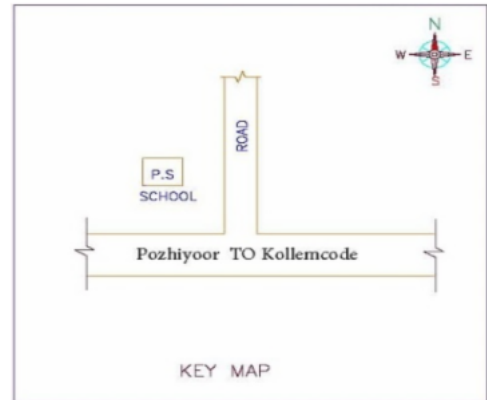

Google Map View

Polling Station Building Front View

Polling Station Front View

Cad View

Key MAP View

1 பெயர் : ஷால்பின் ஷாஜன் ஷா தந்தை பெயர் : ஷாஜன் வீட்டு எண் : 0 வயது : 21 பாலினம் : ஆண் Photo is available	XAD3132693	2 பெயர் : ஜூலி கணவர் பெயர் : பிளாசி வீட்டு எண் : 1 வயது : 45 பாலினம் : பெண் Photo is available	XAD2998318	3 பெயர் : மேரி வெற்றிபி விபினா பி தந்தை பெயர் : பிளாசி வீட்டு எண் : 1 வயது : 20 பாலினம் : பெண் Photo is available	XAD3162484
4 பெயர் : நிவிஷா தந்தை பெயர் : இயேசுதசன் வீட்டு எண் : 1-269எ வயது : 23 பாலினம் : பெண் Photo is available	XAD3002433	5 பெயர் : சாஸ்வின் சன்ஜித் பி தாயின் பெயர் : ஜூலி வீட்டு எண் : 1 நியர் தி இம்பிரியர் காம்பல் வயது : 21 பாலினம் : ஆண் Photo is available	XAD3211620	6 பெயர் : ஜீலிட் தந்தை பெயர் : அலைக்காண்டர் வீட்டு எண் : 2-75 வயது : 47 பாலினம் : ஆண் Photo is available	XAD2782522
7 பெயர் : விமலா கணவர் பெயர் : ஓளசேப் வீட்டு எண் : 2-77 வயது : 56 பாலினம் : பெண் Photo is available	XAD1657659	8 பெயர் : கிறிஸ்துதாசன் தந்தை பெயர் : பிராங்கினின் வீட்டு எண் : 3 வயது : 34 பாலினம் : ஆண் Photo is available	XAD1500156	9 பெயர் : சூசானம்மாள் கணவர் பெயர் : பிறாங்கினின் வீட்டு எண் : 5E வயது : 57 பாலினம் : பெண் Photo is available	KYR3771524
10 பெயர் : மேரி கௌசல்யாசூசையடிமை தந்தை பெயர் : சூசையடிமை வீட்டு எண் : 6/10/161மி க்கேல் புரம் வயது : 28 பாலினம் : பெண் Photo is available	XAD2116374	11 பெயர் : மேரிலினி தந்தை பெயர் : பெல்க்கோனிஸ் வீட்டு எண் : 6-10-210 வயது : 36 பாலினம் : பெண் Photo is available	XAD1276823	12 பெயர் : அந்தோணி அடிமை தந்தை பெயர் : பொல்க்குரோனியாஸ் வீட்டு எண் : 6-10-210 வயது : 34 பாலினம் : ஆண் Photo is available	XAD1276807
13 பெயர் : மினி கணவர் பெயர் : நிக்கோலஸ் வீட்டு எண் : 6-10-227 வயது : 44 பாலினம் : பெண் Photo is available	XAD1892660	14 பெயர் : ஜெரிக்கோ புஷ்பராஜ் தந்தை பெயர் : புஷ்பராஜ் வீட்டு எண் : 6/10/237 வயது : 20 பாலினம் : ஆண் Photo is available	XAD3228053	15 பெயர் : ஜிஜிமோள் றிச்சார்ட் தந்தை பெயர் : றிச்சார்ட் வீட்டு எண் : 9/21 வயது : 26 பாலினம் : பெண் Photo is available	XAD2054591
16 பெயர் : அருண் தந்தை பெயர் : அந்தோணிப்பிள்ளை வீட்டு எண் : 9-21-126C வயது : 31 பாலினம் : ஆண் Photo is available	XAD1505189	17 பெயர் : சனுஜா மோள் தந்தை பெயர் : வர்க்கீஸ் வீட்டு எண் : 9-21-126D வயது : 32 பாலினம் : பெண் Photo is available	XAD1657675	18 பெயர் : மேறூா ஸ் தந்தை பெயர் : ஸ்டாலின் வீட்டு எண் : 9-21/145இ வயது : 22 பாலினம் : பெண் Photo is available	XAD3024874
19 பெயர் : டேறினிசிசில் தந்தை பெயர் : சிசில் வீட்டு எண் : 10/15மிக்கேல்புரம்கேஆர்பு வயது : 46 பாலினம் : ஆண் Photo is available	XAD2117893	20 பெயர் : ஷினிஷா போஸ்கோ கணவர் பெயர் : ஷைஜூ வீட்டு எண் : 10-46ஜீ வயது : 25 பாலினம் : பெண் Photo is available	XAD2974616	21 பெயர் : ஷினிஷ் போஸ்கோ தந்தை பெயர் : ஜான் போஸ்கோ வீட்டு எண் : 10-46ஜீ வயது : 23 பாலினம் : ஆண் Photo is available	XAD2974608
22 பெயர் : ஷினி மோள் ஜா தந்தை பெயர் : ஜான் போஸ்கோ வீட்டு எண் : 10-46ஜீ வயது : 20 பாலினம் : பெண் Photo is available	XAD3091402	23 பெயர் : ஷீஜா கணவர் பெயர் : ஜான் போஸ்கோ வீட்டு எண் : 10-49/ஜீ வயது : 43 பாலினம் : பெண் Photo is available	XAD2952570	24 பெயர் : ஜோகில் ம் தந்தை பெயர் : முத்தப்பன் வீட்டு எண் : 10/185 1 வயது : 19 பாலினம் : ஆண் Photo is available	XAD3228541
25 பெயர் : சிலுவைஆன்றனி தந்தை பெயர் : பாக்கியாம் வீட்டு எண் : 12 மிக்கேல்புரம்சனாமி வயது : 58 பாலினம் : ஆண் Photo is available	XAD2117950	26 பெயர் : ஆன்றனி தாயின் பெயர் : கீதா வீட்டு எண் : 19-35/51 வயது : 59 பாலினம் : ஆண் Photo is available	XAD1080852	27 பெயர் : நீசம்மாள் கணவர் பெயர் : பெர்க்மேன்ஸ் வீட்டு எண் : 20 வயது : 56 பாலினம் : பெண் Photo is available	XAD1000264
28 பெயர் : ஜாண்பிரிட்டோ தந்தை பெயர் : மிக்கேல்நாயகம் வீட்டு எண் : 20 வயது : 51 பாலினம் : ஆண் Photo is available	XAD1000223	29 பெயர் : சேம்பர்லின் தந்தை பெயர் : ஆப்பர்காம் வீட்டு எண் : 20 வயது : 47 பாலினம் : ஆண் Photo is available	XAD1000256	30 பெயர் : சூபா தந்தை பெயர் : பங்கிராஸ் வீட்டு எண் : 20-9 வயது : 30 பாலினம் : பெண் Photo is available	XAD1600998