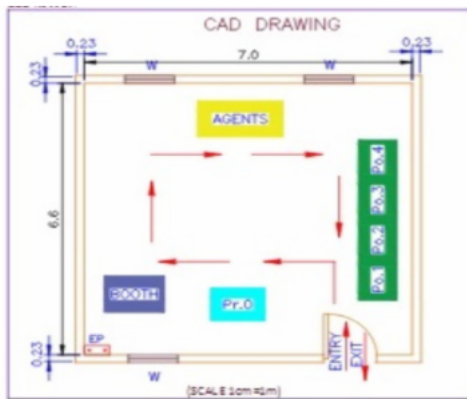

Google Map View

Polling Station Building Front View

Polling Station Front View

Cad View

Key MAP View

சட்டமன்றத் தொகுதியின் எண் மற்றும் பெயர் : 234-கிள்ளியூர் பிரிவு எண் மற்றும் பெயர் 1-1.கொல்லங்கோடு ஏ (வ.கி), மற்றும் கொல்லங்கோடு(ந). வார்டு 8, பிளாக் 13, வெள்ளான் தோட்டம் பாகம் எண் : 30