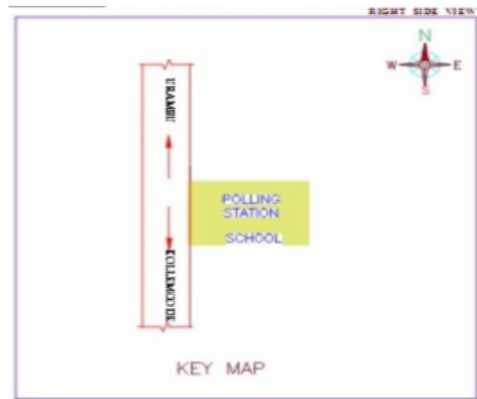

Google Map View

Polling Station Building Front View

Polling Station Front View

Cad View

Key MAP View

சட்டமன்றத் தொகுதியின் எண் மற்றும் பெயர் : 234-கிள்ளியூர் பிரிவு எண் மற்றும் பெயர் 1-1.கொல்லங்கோடு ஏ (வ.கி), மற்றும் கொல்லங்கோடு(ந). வார்டு 8, பிளாக் 13, வெள்ளான் தோட்டம் பாகம் எண் : 30