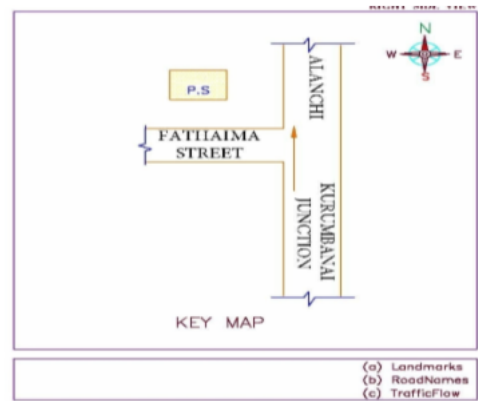

Cad View

Key MAP View