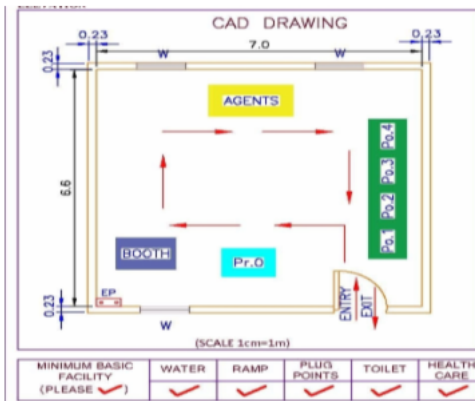

Cad View

Key MAP View