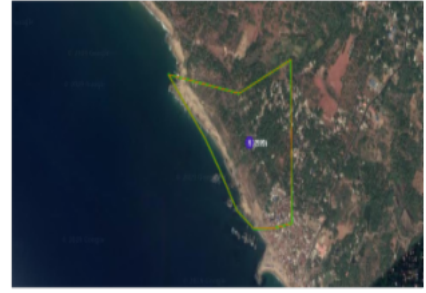

Google Map View