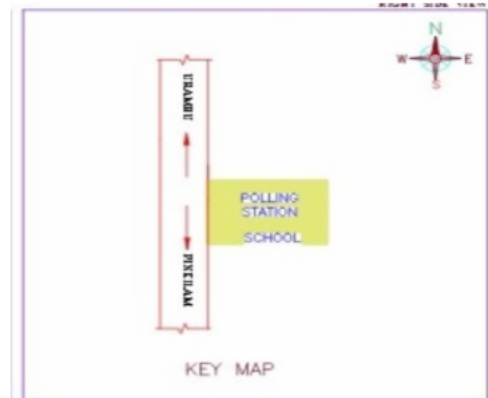

Google Map View

Polling Station Building Front View

Polling Station Front View

Cad View

Key MAP View

சட்டமன்றத் தொகுதியின் எண் மற்றும் பெயர் : 234-கிள்ளியூர்
பிரிவு எண் மற்றும் பெயர் 1-1.கொல்லங்கோடு எ (வ.கி), மற்றும் கொல்லங்கோடு(ந) வார்டு 6, பிளாக் 9, பூவன் பழஞ்சி. , பாகம் எண் : 35