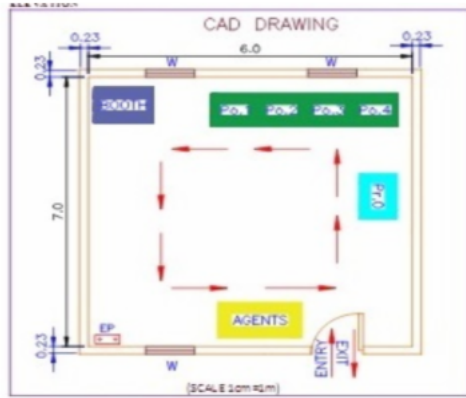

Google Map View

Polling Station Building Front View

Polling Station Front View

Cad View

Key MAP View

சட்டமன்றத் தொகுதியின் எண் மற்றும் பெயர் : 234-கிள்ளியூர்
பிரிவு எண் மற்றும் பெயர் 1-1.கொல்லங்கோடு எ (வ.கி), மற்றும் கொல்லங்கோடு(ந) வார்டு 6, பிளாக் 9, பூவன் பழஞ்சி. , பாகம் எண் : 35