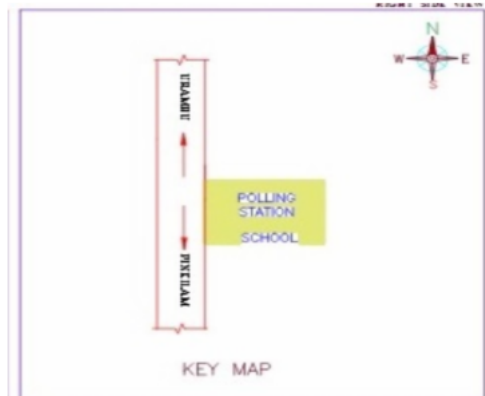

Google Map View

Polling Station Building Front View

Polling Station Front View

Cad View

Key MAP View

சட்டமன்றத் தொகுதியின் எண் மற்றும் பெயர் : 234-கிள்ளியூர் பிரிவு எண் மற்றும் பெயர் 1-2.கொல்லங்கோடு எ (வ.கி), மற்றும் கொல்லங்கோடு(ந) வார்டு 6, பிளாக் 10, காக்கவிளை. பாகம் எண் : 36