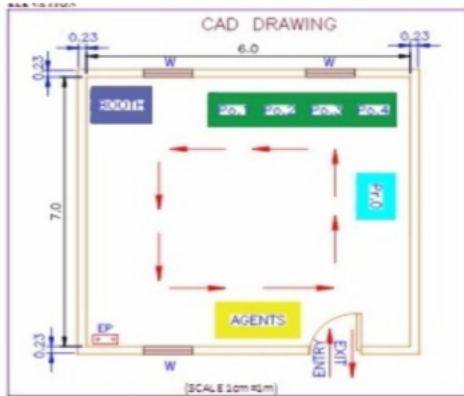

Google Map View

Polling Station Building Front View

Polling Station Front View

Cad View

Key MAP View

சட்டமன்றத் தொகுதியின் எண் மற்றும் பெயர் : 234-கிள்ளியூர் பிரிவு எண் மற்றும் பெயர் 1-2.கொல்லங்கோடு எ (வ.கி), மற்றும் கொல்லங்கோடு(ந) வார்டு 6, பிளாக் 10, காக்கவிளை. பாகம் எண் : 36