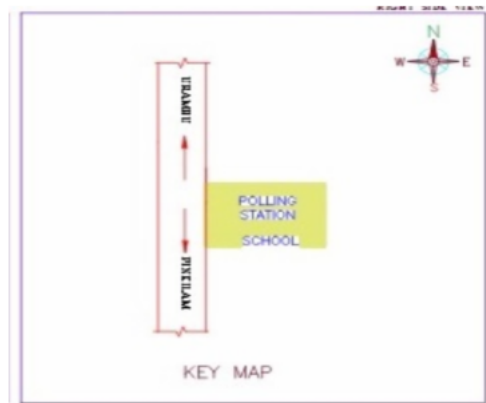

Cad View

Key MAP View