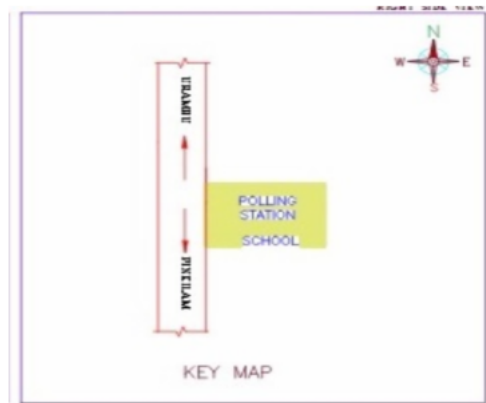

Google Map View

Polling Station Building Front View

Polling Station Front View

Cad View

Key MAP View

1 பெயர் : நீஜா தந்தை பெயர்: சீனு ராஜ் வீட்டு எண் : 2/206 வயது : 41 பாலினம் : பெண்	XAD3028313 Photo is available	2 பெயர் : ஜெரின் கிரேஸ் மா மார்வின் பொ தந்தை பெயர்: மார்வின் வீட்டு எண் : 2/264 வயது : 21 பாலினம் : பெண்	XAD3028271 Photo is available	#2 3 பெயர் : நிர்மலா ஸ்டீபன் கணவர் பெயர்: ஸ்டீபன் வீட்டு எண் : 4-270ஏ வயது : 29 பாலினம் : பெண்	XAD1200823 Photo is available
4 பெயர் : விபின் பிரபாகர் தந்தை பெயர்: கனகராஜ் வீட்டு எண் : 4-3 வயது : 61 பாலினம் : ஆண்	XAD2217370 Photo is available	5 பெயர் : ரெஜதாபெகன்ட் கணவர் பெயர்: விபின்பிரபாகர் வீட்டு எண் : 4-3 வயது : 57 பாலினம் : பெண்	KYR1176437 Photo is available	6 பெயர் : அபிஷ்ராஜ் தந்தை பெயர்: விபின் பிரபாகர் வீட்டு எண் : 4-3-4-9a வயது : 33 பாலினம் : ஆண்	XAD1665272 Photo is available
7 பெயர் : கனகராஜ் தந்தை பெயர்: தங்கராஜ் வீட்டு எண் : 4-4 வயது : 57 பாலினம் : ஆண்	XAD2217388 Photo is available	8 பெயர் : சீதா கணவர் பெயர்: கனகராஜ் வீட்டு எண் : 4-4 வயது : 53 பாலினம் : பெண்	XAD2217396 Photo is available	9 பெயர் : ராஜேஷ் தந்தை பெயர்: கனகராஜ் வீட்டு எண் : 4-4 வயது : 35 பாலினம் : ஆண்	XAD1098722 Photo is available
10 பெயர் : சுரேஷ் ராஜ் தந்தை பெயர்: கனகராஜ் வீட்டு எண் : 4-4 வயது : 34 பாலினம் : ஆண்	XAD1098920 Photo is available	11 பெயர் : சுஜீன பி ர் கணவர் பெயர்: சுரேஷ் ராஜ் வீட்டு எண் : 4 /4 வயது : 29 பாலினம் : பெண்	XAD3085578 Photo is available	12 பெயர் : செல்வராஜ் தந்தை பெயர்: தங்கராஜ் வீட்டு எண் : 4-6 வயது : 60 பாலினம் : ஆண்	XAD2217404 Photo is available
13 பெயர் : வில்லி கணவர் பெயர்: செல்வராஜ் வீட்டு எண் : 4-6 வயது : 58 பாலினம் : பெண்	XAD2217412 Photo is available	14 பெயர் : செல்வன் செ தந்தை பெயர்: செல்வராஜ் வீட்டு எண் : 4-6 வயது : 35 பாலினம் : ஆண்	XAD0187914 Photo is available	15 பெயர் : ஜெயக்குமார் தந்தை பெயர்: குஞ்சுந் நாடார் வீட்டு எண் : 4-7 வயது : 67 பாலினம் : ஆண்	KYR3723079 Photo is available
16 பெயர் : டான்ஸ்பியார்ஸ் தந்தை பெயர்: ஜெயகுமார் வீட்டு எண் : 4-9D வயது : 35 பாலினம் : ஆண்	XAD1098516 Photo is available	17 பெயர் : ரென்ஸ்பியார்ஸ் தந்தை பெயர்: ஜெயக்குமார் வீட்டு எண் : 4-9E வயது : 29 பாலினம் : ஆண்	XAD1978220 Photo is available	18 பெயர் : வில்சன் சத்தியராஜ் தந்தை பெயர்: தங்கையன் வீட்டு எண் : 4-10 வயது : 63 பாலினம் : ஆண்	KYR3645801 Photo is available
19 பெயர் : செந்தில்குமாரி கணவர் பெயர்: வில்சன் சத்தியராஜ் வீட்டு எண் : 4-10 வயது : 55 பாலினம் : பெண்	KYR1268952 Photo is available	20 பெயர் : அஸ்பின் ராஜ் தந்தை பெயர்: வில்சன் சத்தியராஜ் வீட்டு எண் : 4-10 வயது : 29 பாலினம் : ஆண்	XAD1665280 Photo is available	21 பெயர் : ஆலிவர் தந்தை பெயர்: தோமஸ் வீட்டு எண் : 4-11 வயது : 76 பாலினம் : ஆண்	XAD1200922 Photo is available
22 பெயர் : நிர்மலா கணவர் பெயர்: ஆலிவர் வீட்டு எண் : 4-11 வயது : 67 பாலினம் : பெண்	XAD1200948 Photo is available	23 பெயர் : மார்க்ரெட் சரோஜா கணவர் பெயர்: விமல்ஜி வீட்டு எண் : 4-12 வயது : 66 பாலினம் : பெண்	XAD2217420 Photo is available	24 பெயர் : அருள்சாமுவேல் தந்தை பெயர்: விமல்ஜி வீட்டு எண் : 4-12 வயது : 37 பாலினம் : ஆண்	KYR5015243 Photo is available
25 பெயர் : ஜூலி ஜெரின் கணவர் பெயர்: அருள் சாமுவேல் வீட்டு எண் : 4-12 வயது : 35 பாலினம் : பெண்	XAD2741551 Photo is available	26 பெயர் : கமலம் கணவர் பெயர்: சத்தியநேசன் வீட்டு எண் : 4-13 வயது : 69 பாலினம் : பெண்	XAD2217446 Photo is available	27 பெயர் : சேம் தந்தை பெயர்: சத்தியநேசன் வீட்டு எண் : 4-13 வயது : 48 பாலினம் : ஆண்	KYR1176544 Photo is available
28 பெயர் : ஷீஜா கணவர் பெயர்: சேம் வீட்டு எண் : 4-13 வயது : 46 பாலினம் : பெண்	KYR1268929 Photo is available	29 பெயர் : அனிறா சா தந்தை பெயர்: சாம் வீட்டு எண் : 4/13ஏ வயது : 24 பாலினம் : பெண்	XAD3215050 Photo is available	30 பெயர் : ஸ்டான்லி எபனேசர் தாயின் பெயர்: ராஜேஸ்வரி வீட்டு எண் : 4-14 வயது : 61 பாலினம் : ஆண்	XAD1400514 Photo is available