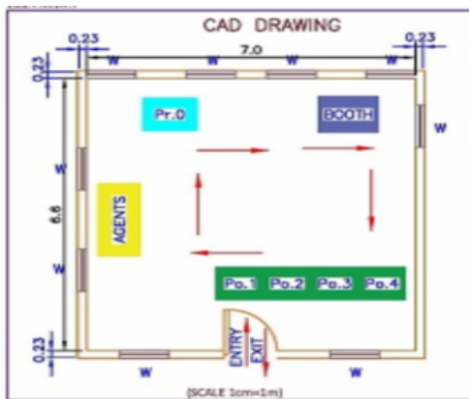

Google Map View

Polling Station Building Front View

Polling Station Front View

Cad View

Key MAP View

சட்டமன்றத் தொகுதியின் எண் மற்றும் பெயர் : 234-கிள்ளியூர்
பிரிவு எண் மற்றும் பெயர் 1-சூழால் (வ.கி), சூழால் (ஊ), வார்டு 1,2, பிளாக் 5, மணலி.