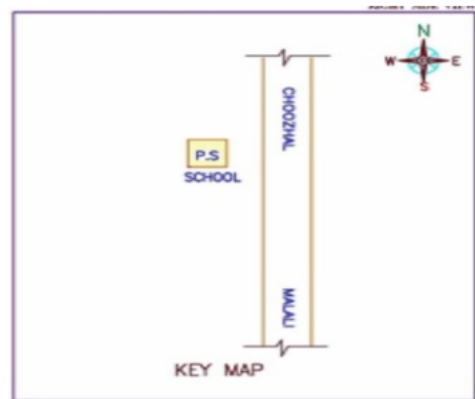

Google Map View

Polling Station Building Front View

Polling Station Front View

Cad View

Key MAP View

சட்டமன்றத் தொகுதியின் எண் மற்றும் பெயர் : 234-கிள்ளியூர்
பிரிவு எண் மற்றும் பெயர் 1-சூழால் (வ.கி), சூழால் (ஊ), வார்டு 1,2, பிளாக் 5, மணலி.