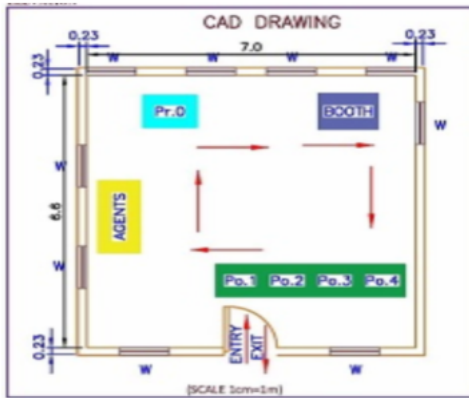

Google Map View

Polling Station Building Front View

Polling Station Front View

Cad View

Key MAP View

1 பெயர் : ஷிபின் வால் தந்தை பெயர் : கிறிஸ்துதாஸ் வீட்டு எண் : 1-20 வயது : 24 பாலினம் : ஆண்	XAD2720928 Photo is available	# 2 பெயர் : பிரேமா பத்மாசினி தந்தை பெயர் : மோகன் ராஜ் வீட்டு எண் : 6/214 டி வயது : 49 பாலினம் : பெண்	XAD2051803 Photo is available	3 பெயர் : அஜி குமார் தந்தை பெயர் : நாபின்சன் வீட்டு எண் : 1-48 வயது : 41 பாலினம் : ஆண்	XAD2738904 Photo is available
4 பெயர் : ஆகில் தந்தை பெயர் : ஸ்டீன்லி ராஜ் வீட்டு எண் : 3/142 வயது : 26 பாலினம் : பெண்	XAD2049096 Photo is available	5 பெயர் : ராஜன் தந்தை பெயர் : தங்கமணி வீட்டு எண் : 3-A வயது : 50 பாலினம் : ஆண்	XAD2193902 Photo is available	6 பெயர் : லைசா கணவர் பெயர் : சீகாமணி வீட்டு எண் : 4 வயது : 67 பாலினம் : பெண்	XAD2193910 Photo is available
7 பெயர் : சபினா தந்தை பெயர் : சத்தியராஜ் வீட்டு எண் : 4-93A வயது : 28 பாலினம் : பெண்	XAD1831924 Photo is available	8 பெயர் : சுகுமாரன் தந்தை பெயர் : சுப்பையன் வீட்டு எண் : 5 வயது : 64 பாலினம் : ஆண்	XAD1049824 Photo is available	9 பெயர் : சுகந்தலீலா கணவர் பெயர் : சுகுமாரன் வீட்டு எண் : 5 வயது : 60 பாலினம் : பெண்	XAD1049428 Photo is available
10 பெயர் : ராணி கணவர் பெயர் : மணி வீட்டு எண் : 5-40B வயது : 44 பாலினம் : பெண்	KYR5015425 Photo is available	11 பெயர் : அஜின் ஷிபு தாயின் பெயர் : ஷீலா ராணி வீட்டு எண் : 5/46ஏ வயது : 21 பாலினம் : ஆண்	XAD3012713 Photo is available	12 பெயர் : சுகா கணவர் பெயர் : ஸ்டீபன் வீட்டு எண் : 5-60 வயது : 40 பாலினம் : பெண்	KYR5015433 Photo is available
13 பெயர் : சிங் தந்தை பெயர் : பொன்னுபிள்ளை வீட்டு எண் : 5-61 வயது : 42 பாலினம் : ஆண்	KYR5015441 Photo is available	14 பெயர் : விஜிலா கணவர் பெயர் : பாபுராஜ் வீட்டு எண் : 5-90A வயது : 49 பாலினம் : பெண்	KYR5015458 Photo is available	15 பெயர் : விஜிலா கணவர் பெயர் : டேவிட்ராஜ் வீட்டு எண் : 5-101A வயது : 44 பாலினம் : பெண்	KYR5015474 Photo is available
16 பெயர் : ரேஷ்மா கவிதா கணவர் பெயர் : ஜோதிஷ் வீட்டு எண் : 5/131எ5/131எ வயது : 32 பாலினம் : பெண்	XAD3063112 Photo is available	17 பெயர் : ரெத்ஷமோன் தந்தை பெயர் : கங்காதரன் வீட்டு எண் : 5-138 வயது : 37 பாலினம் : ஆண்	KYR5015490 Photo is available	18 பெயர் : கிறிஸ்டோபர் தந்தை பெயர் : தங்கசுவாமி வீட்டு எண் : 5-149 வயது : 40 பாலினம் : ஆண்	KYR5015524 Photo is available
19 பெயர் : பிபின் தந்தை பெயர் : கேசவன் வீட்டு எண் : 5-152 வயது : 42 பாலினம் : ஆண்	KYR5015540 Photo is available	20 பெயர் : டாடா கணவர் பெயர் : பிபின் வீட்டு எண் : 5-152 வயது : 38 பாலினம் : பெண்	XAD1608801 Photo is available	21 பெயர் : சதீஷ் தந்தை பெயர் : சாதுசிங் வீட்டு எண் : 5-157 வயது : 52 பாலினம் : ஆண்	XAD1290071 Photo is available
22 பெயர் : இந்துலோகா கணவர் பெயர் : சதீஷ் வீட்டு எண் : 5-157 வயது : 44 பாலினம் : பெண்	XAD1290063 Photo is available	23 பெயர் : சுகுமாரன் தந்தை பெயர் : குஞ்சன் வீட்டு எண் : 6-1 வயது : 61 பாலினம் : ஆண்	KYR1326131 Photo is available	24 பெயர் : விஜிலா கணவர் பெயர் : சுகுமாரன் வீட்டு எண் : 6-1 வயது : 43 பாலினம் : பெண்	XAD0015800 Photo is available
25 பெயர் : அஜித்குமார் தந்தை பெயர் : ராமையன் வீட்டு எண் : 6-1C வயது : 50 பாலினம் : ஆண்	XAD0015818 Photo is available	26 பெயர் : ராணி தந்தை பெயர் : அஜித்குமார் வீட்டு எண் : 6-1C வயது : 44 பாலினம் : பெண்	XAD0015685 Photo is available	27 பெயர் : சைரஸ் தந்தை பெயர் : செல்லப்பன் வீட்டு எண் : 6-2 வயது : 59 பாலினம் : ஆண்	XAD2193928 Photo is available
28 பெயர் : ஸாஜி தந்தை பெயர் : சைரஸ் வீட்டு எண் : 6-2 வயது : 36 பாலினம் : ஆண்	XAD0015610 Photo is available	29 பெயர் : ஷைலா தந்தை பெயர் : சைரஸ் வீட்டு எண் : 6-2 வயது : 36 பாலினம் : பெண்	XAD0015669 Photo is available	30 பெயர் : தங்கமணி தந்தை பெயர் : குஞ்சன்நாடார் வீட்டு எண் : 6-3 வயது : 70 பாலினம் : ஆண்	XAD2193936 Photo is available