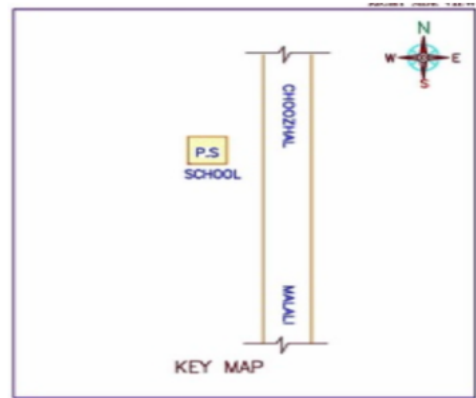

Google Map View

Polling Station Building Front View

Polling Station Front View

Cad View

Key MAP View

1 பெயர் : ஷிபின் வால் தந்தை பெயர் : கிறிஸ்துதாஸ் வீட்டு எண் : 1-20 வயது : 24 பாலினம் : ஆண்	XAD2720928 Photo is available	# 2 பெயர் : பிரேமா பத்மாசினி தந்தை பெயர் : மோகன் ராஜ் வீட்டு எண் : 6/214 டி வயது : 49 பாலினம் : பெண்	XAD2051803 Photo is available	3 பெயர் : அஜி குமார் தந்தை பெயர் : நாபின்சன் வீட்டு எண் : 1-48 வயது : 41 பாலினம் : ஆண்	XAD2738904 Photo is available
4 பெயர் : ஆகில் தந்தை பெயர் : ஸ்டீன்லி ராஜ் வீட்டு எண் : 3/142 வயது : 26 பாலினம் : பெண்	XAD2049096 Photo is available	5 பெயர் : ராஜன் தந்தை பெயர் : தங்கமணி வீட்டு எண் : 3-A வயது : 50 பாலினம் : ஆண்	XAD2193902 Photo is available	6 பெயர் : லைசா கணவர் பெயர் : சீகாமணி வீட்டு எண் : 4 வயது : 67 பாலினம் : பெண்	XAD2193910 Photo is available
7 பெயர் : சபினா தந்தை பெயர் : சத்தியராஜ் வீட்டு எண் : 4-93A வயது : 28 பாலினம் : பெண்	XAD1831924 Photo is available	8 பெயர் : சுகுமாரன் தந்தை பெயர் : சுப்பையன் வீட்டு எண் : 5 வயது : 64 பாலினம் : ஆண்	XAD1049824 Photo is available	9 பெயர் : சுகந்தலீலா கணவர் பெயர் : சுகுமாரன் வீட்டு எண் : 5 வயது : 60 பாலினம் : பெண்	XAD1049428 Photo is available
10 பெயர் : ராணி கணவர் பெயர் : மணி வீட்டு எண் : 5-40B வயது : 44 பாலினம் : பெண்	KYR5015425 Photo is available	11 பெயர் : அஜின் ஷிபு தாயின் பெயர் : ஷீலா ராணி வீட்டு எண் : 5/46ஏ வயது : 21 பாலினம் : ஆண்	XAD3012713 Photo is available	12 பெயர் : சுகா கணவர் பெயர் : ஸ்டீபன் வீட்டு எண் : 5-60 வயது : 40 பாலினம் : பெண்	KYR5015433 Photo is available
13 பெயர் : சிங் தந்தை பெயர் : பொன்னுபிள்ளை வீட்டு எண் : 5-61 வயது : 42 பாலினம் : ஆண்	KYR5015441 Photo is available	14 பெயர் : விஜிலா கணவர் பெயர் : பாபுராஜ் வீட்டு எண் : 5-90A வயது : 49 பாலினம் : பெண்	KYR5015458 Photo is available	15 பெயர் : விஜிலா கணவர் பெயர் : டேவிட்ராஜ் வீட்டு எண் : 5-101A வயது : 44 பாலினம் : பெண்	KYR5015474 Photo is available
16 பெயர் : ரேஷ்மா கவிதா கணவர் பெயர் : ஜோதிஷ் வீட்டு எண் : 5/131எ5/131எ வயது : 32 பாலினம் : பெண்	XAD3063112 Photo is available	17 பெயர் : ரெத்ஷமோன் தந்தை பெயர் : கங்காதரன் வீட்டு எண் : 5-138 வயது : 37 பாலினம் : ஆண்	KYR5015490 Photo is available	18 பெயர் : கிறிஸ்டோபர் தந்தை பெயர் : தங்கசுவாமி வீட்டு எண் : 5-149 வயது : 40 பாலினம் : ஆண்	KYR5015524 Photo is available
19 பெயர் : பிபின் தந்தை பெயர் : கேசவன் வீட்டு எண் : 5-152 வயது : 42 பாலினம் : ஆண்	KYR5015540 Photo is available	20 பெயர் : டாடா கணவர் பெயர் : பிபின் வீட்டு எண் : 5-152 வயது : 38 பாலினம் : பெண்	XAD1608801 Photo is available	21 பெயர் : சதீஷ் தந்தை பெயர் : சாதுசிங் வீட்டு எண் : 5-157 வயது : 52 பாலினம் : ஆண்	XAD1290071 Photo is available
22 பெயர் : இந்துலோகா கணவர் பெயர் : சதீஷ் வீட்டு எண் : 5-157 வயது : 44 பாலினம் : பெண்	XAD1290063 Photo is available	23 பெயர் : சுகுமாரன் தந்தை பெயர் : குஞ்சன் வீட்டு எண் : 6-1 வயது : 61 பாலினம் : ஆண்	KYR1326131 Photo is available	24 பெயர் : விஜிலா கணவர் பெயர் : சுகுமாரன் வீட்டு எண் : 6-1 வயது : 43 பாலினம் : பெண்	XAD0015800 Photo is available
25 பெயர் : அஜித்குமார் தந்தை பெயர் : ராமையன் வீட்டு எண் : 6-1C வயது : 50 பாலினம் : ஆண்	XAD0015818 Photo is available	26 பெயர் : ராணி தந்தை பெயர் : அஜித்குமார் வீட்டு எண் : 6-1C வயது : 44 பாலினம் : பெண்	XAD0015685 Photo is available	27 பெயர் : சைரஸ் தந்தை பெயர் : செல்லப்பன் வீட்டு எண் : 6-2 வயது : 59 பாலினம் : ஆண்	XAD2193928 Photo is available
28 பெயர் : ஸாஜி தந்தை பெயர் : சைரஸ் வீட்டு எண் : 6-2 வயது : 36 பாலினம் : ஆண்	XAD0015610 Photo is available	29 பெயர் : ஷைலா தந்தை பெயர் : சைரஸ் வீட்டு எண் : 6-2 வயது : 36 பாலினம் : பெண்	XAD0015669 Photo is available	30 பெயர் : தங்கமணி தந்தை பெயர் : குஞ்சன்நாடார் வீட்டு எண் : 6-3 வயது : 70 பாலினம் : ஆண்	XAD2193936 Photo is available