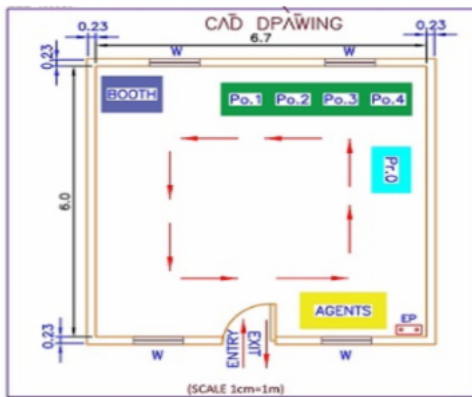

கையொப்பம்

Nazri Naksha

Google Map View

Polling Station Building Front View

Polling Station Front View

Cad View

Key MAP View

சட்டமன்றத் தொகுதியின் எண் மற்றும் பெயர் : 234-கிள்ளியூர்
பிரிவு எண் மற்றும் பெயர் 1-1.ஏழுதேசம் சி (வ.கி) கொல்லங்கோடு(ந) வார்டு 3,4, பிளாக் 9, கிராத்தூர் அம்மன் கோயில் ,